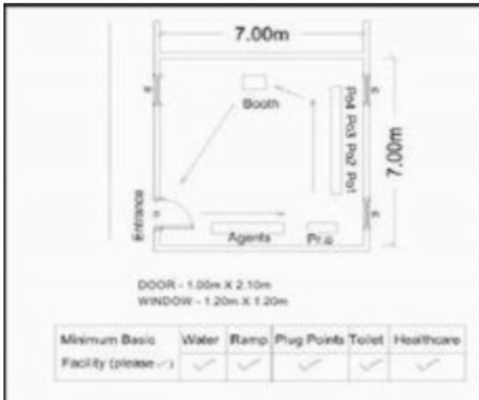

வாக்காளர் பதிவு அலுவலரின்
கையொப்பம்

Nazri Naksha

Google Map View

Polling Station Building Front View

ELEVATION

Polling Station Front View

ELEVATION

Cad View