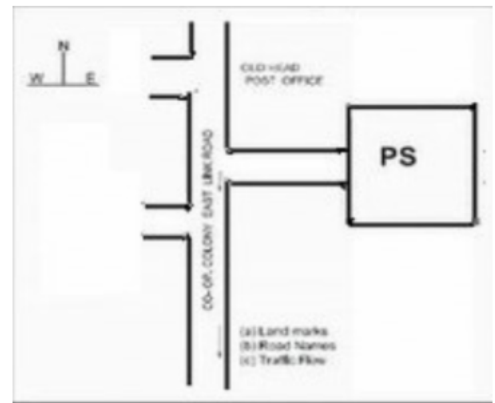

Cad View

Key MAP View