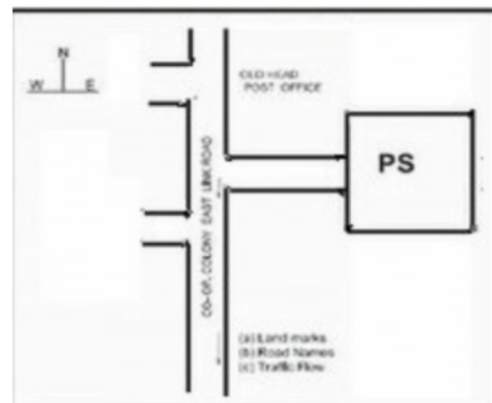

Cad View

Key MAP View