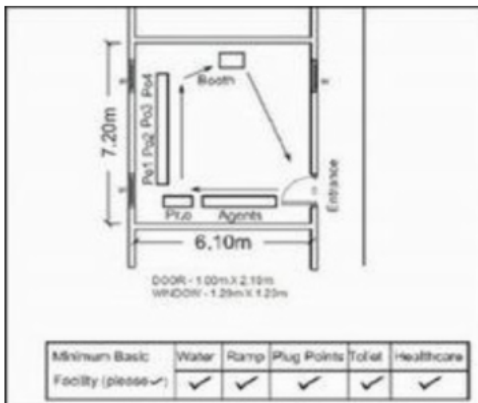

Google Map View

Polling Station Building Front View

Polling Station Front View

Cad View

Key MAP View

1 பெயர் : விஜயலட்சுமி கணவர் பெயர் : நாகராஜ் வீட்டு எண் : 1-1-1A வயது : 60 பாலினம் : பெண்	JFM3925930	Photo is available	2 பெயர் : பிரீத்தி சூர்யன் தந்தை பெயர் : ஸ்ரீ பாலு வீட்டு எண் : 1A வயது : 35 பாலினம் : பெண்	AXL1627843	Photo is available	3 பெயர் : ஸ்ரீபாலு தந்தை பெயர் : சென்னகேசவன் வீட்டு எண் : 1A1 வயது : 66 பாலினம் : ஆண்	AXL0733071	Photo is available
4 பெயர் : கௌதம் தந்தை பெயர் : ஸ்ரீ பாலு வீட்டு எண் : 1A1 வயது : 31 பாலினம் : ஆண்	AXL1306992	Photo is available	5 பெயர் : கவிதா கணவர் பெயர் : ஸ்ரீபாலு வீட்டு எண் : 1-A1 வயது : 52 பாலினம் : பெண்	AXL0733089	Photo is available	6 பெயர் : யோகேஷ் தந்தை பெயர் : நாகராஜன் வீட்டு எண் : 1-A1 வயது : 34 பாலினம் : ஆண்	AXL1044171	Photo is available
7 பெயர் : யுவனேஷ் அ நா தந்தை பெயர் : நாகராஜன் வீட்டு எண் : 1-A1 வயது : 32 பாலினம் : ஆண்	AXL1044403	Photo is available	8 பெயர் : தீபா தந்தை பெயர் : ராமமூர்த்தி வீட்டு எண் : 2-142 வயது : 29 பாலினம் : பெண்	AXL1589126	Photo is available	9 பெயர் : அப்ரார் தந்தை பெயர் : இஸ்மாயில் வீட்டு எண் : 3/577 வயது : 27 பாலினம் : ஆண்	AXL2633030	Photo is available
10 பெயர் : சாதிக் தந்தை பெயர் : இஸ்மாயில் வீட்டு எண் : 3/577 எ வயது : 25 பாலினம் : ஆண்	AXL2633022	Photo is available	11 பெயர் : ஓம் பிரகாஸ் தந்தை பெயர் : அன்பழகன் வீட்டு எண் : 3d-1 வயது : 28 பாலினம் : ஆண்	AXL1660661	Photo is available	12 பெயர் : ஸ்ரீதரன் தந்தை பெயர் : குமார் வீட்டு எண் : 4 வயது : 32 பாலினம் : ஆண்	AXL1044015	Photo is available
13 பெயர் : அந்தோணி தந்தை பெயர் : ஞானபிரகாசம் வீட்டு எண் : 4-44 வயது : 67 பாலினம் : ஆண்	AXL2141711	Photo is available	14 பெயர் : மேரிஸ்டெல்லா கணவர் பெயர் : நவீன்குமார் வீட்டு எண் : 4-44 வயது : 61 பாலினம் : பெண்	JFM3848090	Photo is available	15 பெயர் : ரிச்சார்ட் தந்தை பெயர் : அந்தோணி வீட்டு எண் : 4-44 வயது : 36 பாலினம் : ஆண்	JFM4172094	Photo is available
16 பெயர் : கேலின் ஜேசு தந்தை பெயர் : அந்தோணி வீட்டு எண் : 4/44 வயது : 27 பாலினம் : ஆண்	AXL1728757	Photo is available	17 பெயர் : மோனிகா தந்தை பெயர் : செல்வமணி வீட்டு எண் : 5 வயது : 36 பாலினம் : பெண்	AXL1044098	Photo is available	18 பெயர் : செல்வமணி தந்தை பெயர் : தனபால் வீட்டு எண் : 5-3 வயது : 65 பாலினம் : ஆண்	JFM3925914	Photo is available
19 பெயர் : ரோஜா செல்வமணி கணவர் பெயர் : செல்வமணி வீட்டு எண் : 5-3 வயது : 57 பாலினம் : பெண்	JFM3925922	Photo is available	20 பெயர் : காவியா தந்தை பெயர் : செல்வமணி வீட்டு எண் : 5-3 வயது : 31 பாலினம் : பெண்	AXL1307354	Photo is available	21 பெயர் : ரேஸ்மாபானு தந்தை பெயர் : ஷபியூல்லா வீட்டு எண் : 6 வயது : 38 பாலினம் : பெண்	AXL0810002	Photo is available
22 பெயர் : அம்சா கணவர் பெயர் : கண்ணியப்பன் வீட்டு எண் : 6/11 வயது : 47 பாலினம் : பெண்	AXL2690121	Photo is available	23 பெயர் : உதயகுமார் தந்தை பெயர் : அர்ஜூனன் வீட்டு எண் : 6/11 வயது : 28 பாலினம் : ஆண்	AXL1729482	Photo is available	24 பெயர் : தனலட்சுமி தந்தை பெயர் : அர்ஜூனன் வீட்டு எண் : 6/11 வயது : 22 பாலினம் : பெண்	AXL2691533	Photo is available
25 பெயர் : குணசீலன் தந்தை பெயர் : தனபால் வீட்டு எண் : 7-4 வயது : 67 பாலினம் : ஆண்	JFM3925955	Photo is available	26 பெயர் : மாலா கணவர் பெயர் : குணசீலன் வீட்டு எண் : 7-4 வயது : 58 பாலினம் : பெண்	JFM3925963	Photo is available	27 பெயர் : நிரஞ்சனா தந்தை பெயர் : குணசீலன் வீட்டு எண் : 7-4 வயது : 38 பாலினம் : பெண்	JFM3925971	Photo is available
28 பெயர் : ராஜேஸ்வரி கணவர் பெயர் : பெருமாள் வீட்டு எண் : 8-42 வயது : 65 பாலினம் : பெண்	AXL1189141	Photo is available	29 பெயர் : முத்துகுமார் தந்தை பெயர் : பெருமாள் வீட்டு எண் : 8-42 வயது : 53 பாலினம் : ஆண்	AXL0919332	Photo is available	30 பெயர் : நதியா கணவர் பெயர் : முத்துகுமார் வீட்டு எண் : 8-42 வயது : 36 பாலினம் : பெண்	AXL1189158	Photo is available