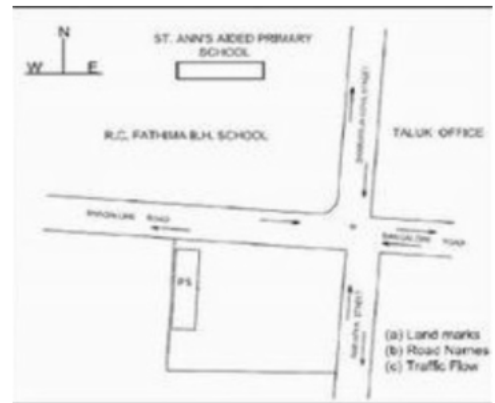

Google Map View

Polling Station Building Front View

Polling Station Front View

Cad View

Key MAP View

1 பெயர் : விஜயலட்சுமி கணவர் பெயர் : நாகராஜ் வீட்டு எண் : 1-1-1A வயது : 60 பாலினம் : பெண்	JFM3925930	Photo is available	2 பெயர் : பிரீத்தி சூர்யன் தந்தை பெயர் : ஸ்ரீ பாலு வீட்டு எண் : 1A வயது : 35 பாலினம் : பெண்	AXL1627843	Photo is available	3 பெயர் : ஸ்ரீபாலு தந்தை பெயர் : சென்னகேசவன் வீட்டு எண் : 1A1 வயது : 66 பாலினம் : ஆண்	AXL0733071	Photo is available
4 பெயர் : கௌதம் தந்தை பெயர் : ஸ்ரீ பாலு வீட்டு எண் : 1A1 வயது : 31 பாலினம் : ஆண்	AXL1306992	Photo is available	5 பெயர் : கவிதா கணவர் பெயர் : ஸ்ரீபாலு வீட்டு எண் : 1-A1 வயது : 52 பாலினம் : பெண்	AXL0733089	Photo is available	6 பெயர் : யோகேஷ் தந்தை பெயர் : நாகராஜன் வீட்டு எண் : 1-A1 வயது : 34 பாலினம் : ஆண்	AXL1044171	Photo is available
7 பெயர் : யுவனேஷ் அ நா தந்தை பெயர் : நாகராஜன் வீட்டு எண் : 1-A1 வயது : 32 பாலினம் : ஆண்	AXL1044403	Photo is available	8 பெயர் : தீபா தந்தை பெயர் : ராமமூர்த்தி வீட்டு எண் : 2-142 வயது : 29 பாலினம் : பெண்	AXL1589126	Photo is available	9 பெயர் : அப்ரார் தந்தை பெயர் : இஸ்மாயில் வீட்டு எண் : 3/577 வயது : 27 பாலினம் : ஆண்	AXL2633030	Photo is available
10 பெயர் : சாதிக் தந்தை பெயர் : இஸ்மாயில் வீட்டு எண் : 3/577 எ வயது : 25 பாலினம் : ஆண்	AXL2633022	Photo is available	11 பெயர் : ஓம் பிரகாஸ் தந்தை பெயர் : அன்பழகன் வீட்டு எண் : 3d-1 வயது : 28 பாலினம் : ஆண்	AXL1660661	Photo is available	12 பெயர் : ஸ்ரீதரன் தந்தை பெயர் : குமார் வீட்டு எண் : 4 வயது : 32 பாலினம் : ஆண்	AXL1044015	Photo is available
13 பெயர் : அந்தோணி தந்தை பெயர் : ஞானபிரகாசம் வீட்டு எண் : 4-44 வயது : 67 பாலினம் : ஆண்	AXL2141711	Photo is available	14 பெயர் : மேரிஸ்டெல்லா கணவர் பெயர் : நவீன்குமார் வீட்டு எண் : 4-44 வயது : 61 பாலினம் : பெண்	JFM3848090	Photo is available	15 பெயர் : ரிச்சார்ட் தந்தை பெயர் : அந்தோணி வீட்டு எண் : 4-44 வயது : 36 பாலினம் : ஆண்	JFM4172094	Photo is available
16 பெயர் : கேலின் ஜேசு தந்தை பெயர் : அந்தோணி வீட்டு எண் : 4/44 வயது : 27 பாலினம் : ஆண்	AXL1728757	Photo is available	17 பெயர் : மோனிகா தந்தை பெயர் : செல்வமணி வீட்டு எண் : 5 வயது : 36 பாலினம் : பெண்	AXL1044098	Photo is available	18 பெயர் : செல்வமணி தந்தை பெயர் : தனபால் வீட்டு எண் : 5-3 வயது : 65 பாலினம் : ஆண்	JFM3925914	Photo is available
19 பெயர் : ரோஜா செல்வமணி கணவர் பெயர் : செல்வமணி வீட்டு எண் : 5-3 வயது : 57 பாலினம் : பெண்	JFM3925922	Photo is available	20 பெயர் : காவியா தந்தை பெயர் : செல்வமணி வீட்டு எண் : 5-3 வயது : 31 பாலினம் : பெண்	AXL1307354	Photo is available	21 பெயர் : ரேஸ்மாபானு தந்தை பெயர் : ஷபியூல்லா வீட்டு எண் : 6 வயது : 38 பாலினம் : பெண்	AXL0810002	Photo is available
22 பெயர் : அம்சா கணவர் பெயர் : கண்ணியப்பன் வீட்டு எண் : 6/11 வயது : 47 பாலினம் : பெண்	AXL2690121	Photo is available	23 பெயர் : உதயகுமார் தந்தை பெயர் : அர்ஜூனன் வீட்டு எண் : 6/11 வயது : 28 பாலினம் : ஆண்	AXL1729482	Photo is available	24 பெயர் : தனலட்சுமி தந்தை பெயர் : அர்ஜூனன் வீட்டு எண் : 6/11 வயது : 22 பாலினம் : பெண்	AXL2691533	Photo is available
25 பெயர் : குணசீலன் தந்தை பெயர் : தனபால் வீட்டு எண் : 7-4 வயது : 67 பாலினம் : ஆண்	JFM3925955	Photo is available	26 பெயர் : மாலா கணவர் பெயர் : குணசீலன் வீட்டு எண் : 7-4 வயது : 58 பாலினம் : பெண்	JFM3925963	Photo is available	27 பெயர் : நிரஞ்சனா தந்தை பெயர் : குணசீலன் வீட்டு எண் : 7-4 வயது : 38 பாலினம் : பெண்	JFM3925971	Photo is available
28 பெயர் : ராஜேஸ்வரி கணவர் பெயர் : பெருமாள் வீட்டு எண் : 8-42 வயது : 65 பாலினம் : பெண்	AXL1189141	Photo is available	29 பெயர் : முத்துகுமார் தந்தை பெயர் : பெருமாள் வீட்டு எண் : 8-42 வயது : 53 பாலினம் : ஆண்	AXL0919332	Photo is available	30 பெயர் : நதியா கணவர் பெயர் : முத்துகுமார் வீட்டு எண் : 8-42 வயது : 36 பாலினம் : பெண்	AXL1189158	Photo is available