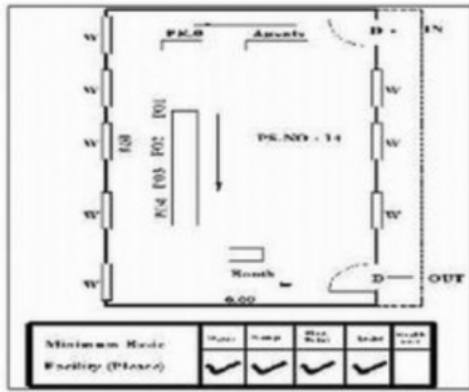

Google Map View

Polling Station Building Front View

Polling Station Front View

Cad View

Key MAP View

1 பெயர் : திருப்பதி தந்தை பெயர்: கோவிந்தராஜ் வீட்டு எண் : 1 வயது : 65 பாலினம் : ஆண்	AXL1801414 Photo is available	2 பெயர் : மூர்த்தி தந்தை பெயர்: பெருமாள் வீட்டு எண் : 1 வயது : 46 பாலினம் : ஆண்	AXL1240654 Photo is available	3 பெயர் : சிவவேணி கணவர் பெயர்: ராஜா வீட்டு எண் : 1 வயது : 34 பாலினம் : பெண்	AXL1506971 Photo is available
4 பெயர் : மஞ்சம்மாள் கணவர் பெயர்: பூபதி வீட்டு எண் : 1 வயது : 31 பாலினம் : பெண்	AXL1507011 Photo is available	5 பெயர் : சத்தீஸ்வரி கணவர் பெயர்: சின்னப்பன் வீட்டு எண் : 1 வயது : 31 பாலினம் : பெண்	AXL1506963 Photo is available	6 பெயர் : விஸ்னூப்பிரியா கணவர் பெயர்: ராகேஷ்குமார் வீட்டு எண் : 1 வயது : 31 பாலினம் : பெண்	AXL1413582 Photo is available
7 பெயர் : நாகம்மாள் தந்தை பெயர்: சிவலிங்கம் வீட்டு எண் : 1 வயது : 29 பாலினம் : பெண்	AXL1413657 Photo is available	8 பெயர் : சரண்யா கணவர் பெயர்: விஜி வீட்டு எண் : 1 வயது : 29 பாலினம் : பெண்	AXL1413749 Photo is available	9 பெயர் : சரஸ்வதி தந்தை பெயர்: பச்சப்பன் வீட்டு எண் : 1 வயது : 25 பாலினம் : பெண்	AXL1801430 Photo is available
10 பெயர் : முரளிதரன் தந்தை பெயர்: பாண்டியன் வீட்டு எண் : 1 வயது : 24 பாலினம் : ஆண்	AXL2517662 Photo is available	11 பெயர் : சூதாகர் தந்தை பெயர்: கோவிந்தராஜ் வீட்டு எண் : 1 வயது : 24 பாலினம் : ஆண்	AXL2534030 Photo is available	12 பெயர் : குமாரவேல் தந்தை பெயர்: கிருஷ்ணமூர்த்தி வீட்டு எண் : 1-2 வயது : 29 பாலினம் : ஆண்	AXL1606664 Photo is available
13 பெயர் : செல்லப்பிரியா கணவர் பெயர்: ரகு வீட்டு எண் : 1-5 வயது : 29 பாலினம் : பெண்	AXL1606730 Photo is available	14 பெயர் : நிரோஷ் கணவர் பெயர்: மதுசூதனன் வீட்டு எண் : 1-6 வயது : 36 பாலினம் : பெண்	AXL1606706 Photo is available	15 பெயர் : நாகம்மாள் சந்திரன் கணவர் பெயர்: சந்திரன் வீட்டு எண் : 1/35 வயது : 65 பாலினம் : பெண்	AXL2946374 Photo is available
16 பெயர் : சந்திரகலா ரா கணவர் பெயர்: ராஜா வீட்டு எண் : 1/35 வயது : 44 பாலினம் : பெண்	AXL2945483 Photo is available	17 பெயர் : புருசோத்தமன் ச தந்தை பெயர்: சந்திரன் வீட்டு எண் : 1/35 வயது : 38 பாலினம் : ஆண்	AXL2841708 Photo is available	18 பெயர் : வெங்கடேஷ் ரா தந்தை பெயர்: ராஜா வீட்டு எண் : 1/35 வயது : 24 பாலினம் : ஆண்	AXL2945434 Photo is available
19 பெயர் : திவ்யா தந்தை பெயர்: சண்முகம் வீட்டு எண் : 1-43 வயது : 28 பாலினம் : பெண்	AXL1606789 Photo is available	20 பெயர் : நவ்னேதா தந்தை பெயர்: ரமசாமி வீட்டு எண் : 1/52ஏ வயது : 21 பாலினம் : பெண்	AXL2742740 Photo is available	21 பெயர் : சத்யா தந்தை பெயர்: முனிரத்தினம் வீட்டு எண் : 1-77 வயது : 28 பாலினம் : பெண்	AXL1606805 Photo is available
22 பெயர் : விஜயலட்சுமி கணவர் பெயர்: நவீன்குமார் வீட்டு எண் : 1/82 ஏ வயது : 29 பாலினம் : பெண்	AXL2699064 Photo is available	23 பெயர் : ஷீலா கணவர் பெயர்: சத்தியமூர்த்தி வீட்டு எண் : 1-129 வயது : 37 பாலினம் : பெண்	AXL0760454 Photo is available	24 பெயர் : கெஜ்ஜிகான் தந்தை பெயர்: இராமசாமி வீட்டு எண் : 1/134 வயது : 82 பாலினம் : ஆண்	AXL2623809 Photo is available
25 பெயர் : நித்தியா கணவர் பெயர்: பிரவீன் வீட்டு எண் : 1-154 வயது : 35 பாலினம் : பெண்	AXL1606714 Photo is available	26 பெயர் : முத்துசாமி தந்தை பெயர்: சென்னப்பன் வீட்டு எண் : 1/171 வயது : 47 பாலினம் : ஆண்	JFM3798428 Photo is available	27 பெயர் : இருதயராஜ் தந்தை பெயர்: குந்திக்கன் வீட்டு எண் : 1/174 வயது : 47 பாலினம் : ஆண்	AXL2891893 Photo is available
28 பெயர் : சசிலா கணவர் பெயர்: இருதயராஜ் வீட்டு எண் : 1/174 வயது : 44 பாலினம் : பெண்	AXL2895563 Photo is available	29 பெயர் : ஸ்ரீபன் ஜெரால்டு தந்தை பெயர்: இருதயராஜ் வீட்டு எண் : 1/174 வயது : 23 பாலினம் : ஆண்	AXL2780526 Photo is available	30 பெயர் : குளோரியா மேரி தந்தை பெயர்: இருதயராஜ் வீட்டு எண் : 1/174 வயது : 21 பாலினம் : பெண்	AXL2780997 Photo is available