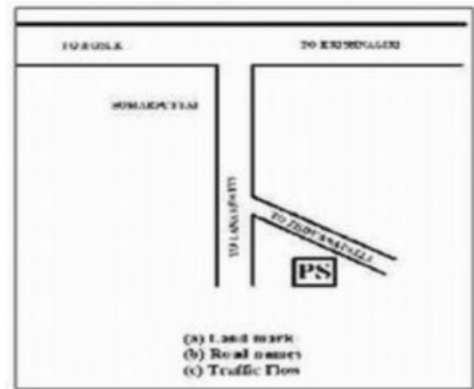

Google Map View

Polling Station Building Front View

Polling Station Front View

Cad View

Key MAP View

1 பெயர் : திருப்பதி தந்தை பெயர்: கோவிந்தராஜ் வீட்டு எண் : 1 வயது : 65 பாலினம் : ஆண்	AXL1801414 Photo is available	2 பெயர் : மூர்த்தி தந்தை பெயர்: பெருமாள் வீட்டு எண் : 1 வயது : 46 பாலினம் : ஆண்	AXL1240654 Photo is available	3 பெயர் : சிவவேணி கணவர் பெயர்: ராஜா வீட்டு எண் : 1 வயது : 34 பாலினம் : பெண்	AXL1506971 Photo is available
4 பெயர் : மஞ்சம்மாள் கணவர் பெயர்: பூபதி வீட்டு எண் : 1 வயது : 31 பாலினம் : பெண்	AXL1507011 Photo is available	5 பெயர் : சத்தீஸ்வரி கணவர் பெயர்: சின்னப்பன் வீட்டு எண் : 1 வயது : 31 பாலினம் : பெண்	AXL1506963 Photo is available	6 பெயர் : விஸ்னூப்பிரியா கணவர் பெயர்: ராகேஷ்குமார் வீட்டு எண் : 1 வயது : 31 பாலினம் : பெண்	AXL1413582 Photo is available
7 பெயர் : நாகம்மாள் தந்தை பெயர்: சிவலிங்கம் வீட்டு எண் : 1 வயது : 29 பாலினம் : பெண்	AXL1413657 Photo is available	8 பெயர் : சரண்யா கணவர் பெயர்: விஜி வீட்டு எண் : 1 வயது : 29 பாலினம் : பெண்	AXL1413749 Photo is available	9 பெயர் : சரஸ்வதி தந்தை பெயர்: பச்சப்பன் வீட்டு எண் : 1 வயது : 25 பாலினம் : பெண்	AXL1801430 Photo is available
10 பெயர் : முரளிதரன் தந்தை பெயர்: பாண்டியன் வீட்டு எண் : 1 வயது : 24 பாலினம் : ஆண்	AXL2517662 Photo is available	11 பெயர் : சூதாகர் தந்தை பெயர்: கோவிந்தராஜ் வீட்டு எண் : 1 வயது : 24 பாலினம் : ஆண்	AXL2534030 Photo is available	12 பெயர் : குமாரவேல் தந்தை பெயர்: கிருஷ்ணமூர்த்தி வீட்டு எண் : 1-2 வயது : 29 பாலினம் : ஆண்	AXL1606664 Photo is available
13 பெயர் : செல்லப்பிரியா கணவர் பெயர்: ரகு வீட்டு எண் : 1-5 வயது : 29 பாலினம் : பெண்	AXL1606730 Photo is available	14 பெயர் : நிரோஷ் கணவர் பெயர்: மதுசூதனன் வீட்டு எண் : 1-6 வயது : 36 பாலினம் : பெண்	AXL1606706 Photo is available	15 பெயர் : நாகம்மாள் சந்திரன் கணவர் பெயர்: சந்திரன் வீட்டு எண் : 1/35 வயது : 65 பாலினம் : பெண்	AXL2946374 Photo is available
16 பெயர் : சந்திரகலா ரா கணவர் பெயர்: ராஜா வீட்டு எண் : 1/35 வயது : 44 பாலினம் : பெண்	AXL2945483 Photo is available	17 பெயர் : புருசோத்தமன் ச தந்தை பெயர்: சந்திரன் வீட்டு எண் : 1/35 வயது : 38 பாலினம் : ஆண்	AXL2841708 Photo is available	18 பெயர் : வெங்கடேஷ் ரா தந்தை பெயர்: ராஜா வீட்டு எண் : 1/35 வயது : 24 பாலினம் : ஆண்	AXL2945434 Photo is available
19 பெயர் : திவ்யா தந்தை பெயர்: சண்முகம் வீட்டு எண் : 1-43 வயது : 28 பாலினம் : பெண்	AXL1606789 Photo is available	20 பெயர் : நவ்னேதா தந்தை பெயர்: ரமசாமி வீட்டு எண் : 1/52ஏ வயது : 21 பாலினம் : பெண்	AXL2742740 Photo is available	21 பெயர் : சத்யா தந்தை பெயர்: முனிரத்தினம் வீட்டு எண் : 1-77 வயது : 28 பாலினம் : பெண்	AXL1606805 Photo is available
22 பெயர் : விஜயலட்சுமி கணவர் பெயர்: நவீன்குமார் வீட்டு எண் : 1/82 ஏ வயது : 29 பாலினம் : பெண்	AXL2699064 Photo is available	23 பெயர் : ஷீலா கணவர் பெயர்: சத்தியமூர்த்தி வீட்டு எண் : 1-129 வயது : 37 பாலினம் : பெண்	AXL0760454 Photo is available	24 பெயர் : கெஜ்ஜிகான் தந்தை பெயர்: இராமசாமி வீட்டு எண் : 1/134 வயது : 82 பாலினம் : ஆண்	AXL2623809 Photo is available
25 பெயர் : நித்தியா கணவர் பெயர்: பிரவீன் வீட்டு எண் : 1-154 வயது : 35 பாலினம் : பெண்	AXL1606714 Photo is available	26 பெயர் : முத்துசாமி தந்தை பெயர்: சென்னப்பன் வீட்டு எண் : 1/171 வயது : 47 பாலினம் : ஆண்	JFM3798428 Photo is available	27 பெயர் : இருதயராஜ் தந்தை பெயர்: குந்திக்கன் வீட்டு எண் : 1/174 வயது : 47 பாலினம் : ஆண்	AXL2891893 Photo is available
28 பெயர் : சசிலா கணவர் பெயர்: இருதயராஜ் வீட்டு எண் : 1/174 வயது : 44 பாலினம் : பெண்	AXL2895563 Photo is available	29 பெயர் : ஸ்ரீபன் ஜெரால்டு தந்தை பெயர்: இருதயராஜ் வீட்டு எண் : 1/174 வயது : 23 பாலினம் : ஆண்	AXL2780526 Photo is available	30 பெயர் : குளோரியா மேரி தந்தை பெயர்: இருதயராஜ் வீட்டு எண் : 1/174 வயது : 21 பாலினம் : பெண்	AXL2780997 Photo is available