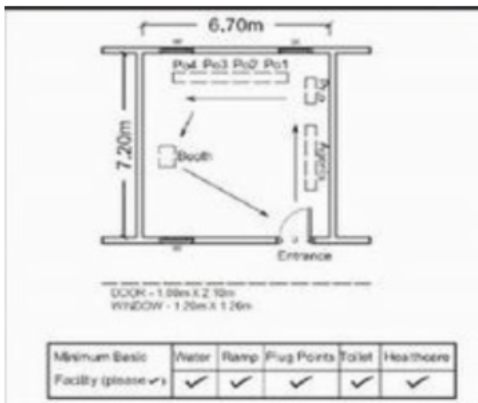

Google Map View

Polling Station Building Front View

Polling Station Front View

Cad View

Key MAP View

1 பெயர் : ஷமிம் கணவர் பெயர் : அப்துல்காதர் வீட்டு எண் : 101 வயது : 51 பாலினம் : பெண்	JFM3849056 Photo is available	2 பெயர் : பரிதா கணவர் பெயர் : இர்ஷாத் வீட்டு எண் : 101 வயது : 29 பாலினம் : பெண்	AXL2492262 Photo is available	3 பெயர் : உஸ்மான் ஷெரிப் தந்தை பெயர் : முஸ்தாக் வீட்டு எண் : 101 வயது : 27 பாலினம் : ஆண்	AXL1801810 Photo is available
4 பெயர் : முகமத் வாசிம் தந்தை பெயர் : ரியாஸ் வீட்டு எண் : 101 வயது : 26 பாலினம் : ஆண்	AXL2492197 Photo is available	5 பெயர் : நிறஹால் ஈசாக் தந்தை பெயர் : ஈஸக் வீட்டு எண் : 101 வயது : 21 பாலினம் : ஆண்	AXL2717643 Photo is available	6 பெயர் : அஸ்மதீ கணவர் பெயர் : சுலமான் வீட்டு எண் : 102 வயது : 77 பாலினம் : பெண்	JFM1273937 Photo is available
7 பெயர் : அப்சர் தந்தை பெயர் : சுலமான் வீட்டு எண் : 102 வயது : 50 பாலினம் : ஆண்	AXL2155356 Photo is available	8 பெயர் : ஆயிஷா கணவர் பெயர் : அப்சர் வீட்டு எண் : 102 வயது : 45 பாலினம் : பெண்	JFM1631340 Photo is available	9 பெயர் : அஹமத் பாஷா தந்தை பெயர் : காதர் பாஷா வீட்டு எண் : 102 வயது : 45 பாலினம் : ஆண்	AXL2805299 Photo is available
10 பெயர் : ஆயிஷா கணவர் பெயர் : அஹமத் பாஷா வீட்டு எண் : 102 வயது : 33 பாலினம் : பெண்	AXL1046085 Photo is available	11 பெயர் : ரீகனாபேகம் கணவர் பெயர் : ஷான்பாஷா வீட்டு எண் : 103 வயது : 51 பாலினம் : பெண்	JFM1273903 Photo is available	12 பெயர் : சாதிக் பாஷா தந்தை பெயர் : முகமத் இஸ்மாயில் வீட்டு எண் : 104 வயது : 38 பாலினம் : ஆண்	AXL1660885 Photo is available
13 பெயர் : சார்புன்னிசா கணவர் பெயர் : பியாருசாயு வீட்டு எண் : 105 வயது : 81 பாலினம் : பெண்	JFM3718913 Photo is available	14 பெயர் : வாஹித் தந்தை பெயர் : பியாரு வீட்டு எண் : 105 வயது : 52 பாலினம் : ஆண்	AXL2155372 Photo is available	15 பெயர் : ஆசிப் தந்தை பெயர் : பியாருசாயு வீட்டு எண் : 105 வயது : 48 பாலினம் : ஆண்	JFM4173456 Photo is available
16 பெயர் : பர்னீன்பாவி கணவர் பெயர் : ஆசிப் வீட்டு எண் : 105 வயது : 39 பாலினம் : பெண்	JFM4173464 Photo is available	17 பெயர் : நாசினிபேகம் கணவர் பெயர் : இராக்சாயு வீட்டு எண் : 105-1 வயது : 55 பாலினம் : பெண்	JFM1056993 Photo is available	18 பெயர் : சம்சாத்பேகம் தந்தை பெயர் : இராக்சாயு வீட்டு எண் : 105-1 வயது : 51 பாலினம் : பெண்	JFM1056985 Photo is available
19 பெயர் : பாருக் தந்தை பெயர் : இராக்சாயு வீட்டு எண் : 105-1 வயது : 45 பாலினம் : ஆண்	JFM1636323 Photo is available	20 பெயர் : முபாரக் தந்தை பெயர் : ஜான்பாஷா வீட்டு எண் : 105-1 வயது : 44 பாலினம் : ஆண்	JFM1275007 Photo is available	21 பெயர் : யாஸ்மீன் தந்தை பெயர் : இராக்சாயு வீட்டு எண் : 105-1 வயது : 43 பாலினம் : பெண்	JFM3849064 Photo is available
22 பெயர் : ஷப்ரின் தந்தை பெயர் : இராக்சாயு வீட்டு எண் : 105-1 வயது : 42 பாலினம் : பெண்	JFM3849072 Photo is available	23 பெயர் : சுரயா தந்தை பெயர் : இராக்சாயு வீட்டு எண் : 105-1 வயது : 42 பாலினம் : பெண்	JFM3849080 Photo is available	24 பெயர் : அஸ்மா தாஜ் தந்தை பெயர் : ஜாபர் கான் வீட்டு எண் : 106 வயது : 27 பாலினம் : பெண்	AXL1660943 Photo is available
25 பெயர் : பாத்திமா கணவர் பெயர் : உசேன் வீட்டு எண் : 106-2 வயது : 49 பாலினம் : பெண்	JFM3927712 Photo is available	26 பெயர் : உசேன் தந்தை பெயர் : குதிரதுல்லா வீட்டு எண் : 106A வயது : 56 பாலினம் : ஆண்	JFM1633981 Photo is available	# 27 பெயர் : நவாஸ் அ தந்தை பெயர் : அபிப்கான் வீட்டு எண் : 107/185 வயது : 33 பாலினம் : ஆண்	AXL1046002 Photo is available
28 பெயர் : சீமா ஏ கணவர் பெயர் : நவாஸ் அ வீட்டு எண் : 107/185 வயது : 20 பாலினம் : பெண்	AXL2882587 Photo is available	29 பெயர் : சர்பூன் கணவர் பெயர் : சையத்மொகதீன் வீட்டு எண் : 108 வயது : 82 பாலினம் : பெண்	JFM1058429 Photo is available	30 பெயர் : சலீம் தந்தை பெயர் : சையத்மொஹதீன் வீட்டு எண் : 108 வயது : 77 பாலினம் : ஆண்	AXL2155380 Photo is available