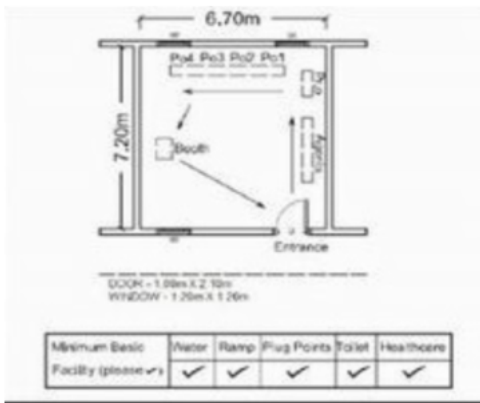

Google Map View

Polling Station Building Front View

Polling Station Front View

Cad View

Key MAP View

1	AXL0571976	பெயர் : ஜானடேவிட் தந்தை பெயர் : ஆல்பர்ட் வீட்டு எண் : 1 வயது : 68 பாலினம் : ஆண்	Photo is available	2	AXL0572065	பெயர் : தேன்மொழி கணவர் பெயர் : பூபாலன் வீட்டு எண் : 1 வயது : 56 பாலினம் : பெண்	Photo is available	3	AXL0571984	பெயர் : ஞானதீபம் கணவர் பெயர் : ஜானகிராமணன் வீட்டு எண் : 1 வயது : 54 பாலினம் : பெண்	Photo is available
4	AXL0572057	பெயர் : பூபாலன் தந்தை பெயர் : தசராஜன் வீட்டு எண் : 1 வயது : 52 பாலினம் : ஆண்	Photo is available	5	AXL0571935	பெயர் : யுவராஜ் தந்தை பெயர் : போவிந்தசாமி வீட்டு எண் : 1 வயது : 51 பாலினம் : ஆண்	Photo is available	6	AXL0571943	பெயர் : நாகலட்சுமி கணவர் பெயர் : யுவராஜ் வீட்டு எண் : 1 வயது : 40 பாலினம் : பெண்	Photo is available
7	AXL0571992	பெயர் : ஷிவா கணவர் பெயர் : ஜானடேவிட் வீட்டு எண் : 1 வயது : 36 பாலினம் : பெண்	Photo is available	8	AXL0572008	பெயர் : ஜான்சிமாலா தந்தை பெயர் : ஜானடேவிட் வீட்டு எண் : 1 வயது : 35 பாலினம் : ஆண்	Photo is available	9	AXL2672988	பெயர் : பபிதா கணவர் பெயர் : மகேந்திரன் கெ வீட்டு எண் : 1 வயது : 29 பாலினம் : பெண்	Photo is available
10	AXL1661065	பெயர் : அர்ச்சுனா தந்தை பெயர் : சரவணன் வீட்டு எண் : 1-1 வயது : 27 பாலினம் : பெண்	Photo is available	11	AXL1389725	பெயர் : புகழேந்தி தந்தை பெயர் : முனிராஜ் வீட்டு எண் : 1/461-34 வயது : 59 பாலினம் : ஆண்	Photo is available	12	AXL1612373	பெயர் : இளவரசன் பி தந்தை பெயர் : புகழேந்தி வீட்டு எண் : 1/461-34 வயது : 28 பாலினம் : ஆண்	Photo is available
13	AXL2552438	பெயர் : சுதர்ஷன் தந்தை பெயர் : புகழேந்தி வீட்டு எண் : 1/461-34 வயது : 23 பாலினம் : ஆண்	Photo is available	14	JFM3927845	பெயர் : சபரிகிரிசன் தந்தை பெயர் : பாலமுருகானந்தன் வீட்டு எண் : 1E வயது : 42 பாலினம் : ஆண்	Photo is available	15	JFM3927951	பெயர் : வெங்கடாஜலம் தந்தை பெயர் : ராஜ் வீட்டு எண் : 1Z வயது : 54 பாலினம் : ஆண்	Photo is available
16	AXL0811927	பெயர் : மகேஸ்வரி கணவர் பெயர் : தங்கவேல் வீட்டு எண் : 2 வயது : 50 பாலினம் : பெண்	Photo is available	17	AXL2672806	பெயர் : கிரிஷ்ணவேணி தந்தை பெயர் : வேணுகோபால் வீட்டு எண் : 2 வயது : 22 பாலினம் : பெண்	Photo is available	18	JFM3928108	பெயர் : பாக்கியலட்சுமி கணவர் பெயர் : சம்பத் வீட்டு எண் : 2/516எப் வயது : 67 பாலினம் : பெண்	Photo is available
19	AXL2492403	பெயர் : லோகேஷ்வரி தந்தை பெயர் : வேணுகோபால் வீட்டு எண் : 2ஊ வயது : 25 பாலினம் : பெண்	Photo is available	20	AXL0575274	பெயர் : ரமேஷ்பாபு தந்தை பெயர் : மகாலிங்கம் வீட்டு எண் : 3 வயது : 52 பாலினம் : ஆண்	Photo is available	21	AXL0919928	பெயர் : விக்னேஷ் தந்தை பெயர் : மாதன் வீட்டு எண் : 3 வயது : 33 பாலினம் : ஆண்	Photo is available
22	AXL1308691	பெயர் : சரவணன் தந்தை பெயர் : ராஜ் வீட்டு எண் : 3-2A வயது : 50 பாலினம் : ஆண்	Photo is available	23	AXL2584209	பெயர் : அபிஷேக் தந்தை பெயர் : சரவணன் வீட்டு எண் : 4 வயது : 23 பாலினம் : ஆண்	Photo is available	24	JFM3927787	பெயர் : முருகேசன் தந்தை பெயர் : செல்லன் வீட்டு எண் : 4D வயது : 66 பாலினம் : ஆண்	Photo is available
25	JFM3927795	பெயர் : சரோஜா கணவர் பெயர் : முருகேசன் வீட்டு எண் : 4D வயது : 59 பாலினம் : பெண்	Photo is available	26	JFM3927803	பெயர் : நிரஞ்சனா தந்தை பெயர் : முருகேசன் வீட்டு எண் : 4D வயது : 37 பாலினம் : பெண்	Photo is available	27	AXL1453687	பெயர் : ராமன் தந்தை பெயர் : பிச்சாண்டி வீட்டு எண் : 4f வயது : 29 பாலினம் : ஆண்	Photo is available
28	AXL1453695	பெயர் : லட்சுமணன் தந்தை பெயர் : பிச்சாண்டி வீட்டு எண் : 4f வயது : 29 பாலினம் : ஆண்	Photo is available	29	AXL1389592	பெயர் : வேணுகோபால் தந்தை பெயர் : சண்முகம் வீட்டு எண் : 4-P வயது : 54 பாலினம் : ஆண்	Photo is available	30	AXL1389600	பெயர் : தேவி கணவர் பெயர் : வேணுகோபால் வீட்டு எண் : 4-P வயது : 48 பாலினம் : பெண்	Photo is available