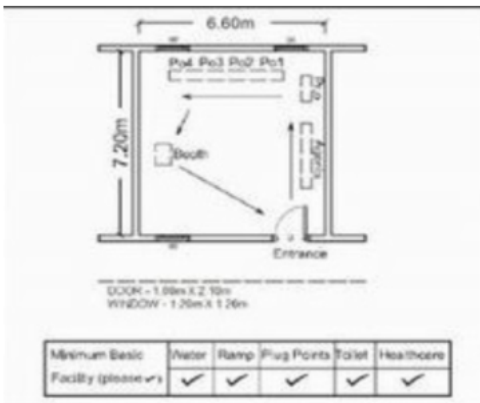

Google Map View

Polling Station Building Front View

Polling Station Front View

Cad View

Key MAP View

1 பெயர் : விக்னேஷ் தந்தை பெயர்: சுரேஷ் வீட்டு எண் : 1 வயது : 22 பாலினம் : ஆண் Photo is available	AXL2684645	2 பெயர் : சுதாராணி தந்தை பெயர்: ஜெயரத்தினம் வீட்டு எண் : 2 வயது : 29 பாலினம் : பெண் Photo is available	AXL1627991	3 பெயர் : வைரமுத்து வைரம் தந்தை பெயர்: கோவிந்தராஜ் விஜயா வீட்டு எண் : 3 வயது : 28 பாலினம் : ஆண் Photo is available	AXL1588292
4 பெயர் : ராஜா தந்தை பெயர்: துரைநாகு வீட்டு எண் : 3-28D வயது : 44 பாலினம் : ஆண் Photo is available	JFM3719077	5 பெயர் : மஞ்சநாதன் தந்தை பெயர்: முருகன் வீட்டு எண் : 3-381 வயது : 29 பாலினம் : ஆண் Photo is available	AXL1588300	6 பெயர் : கோவிந்தராஜ் தாயின் பெயர்: பவுளம்மா வீட்டு எண் : 4 வயது : 36 பாலினம் : ஆண் Photo is available	AXL1046754
7 பெயர் : தனுஷ் ச தந்தை பெயர்: சரவணன் வீட்டு எண் : 4 வயது : 19 பாலினம் : ஆண் Photo is available	AXL2920494	8 பெயர் : கலைவாணி வி கணவர் பெயர்: ராஜேஷ் வீட்டு எண் : 4/302சி வயது : 37 பாலினம் : பெண் Photo is available	AXL1661305	9 பெயர் : மோகமதுநஸ்ருதீன் தந்தை பெயர்: மோகமதுசக்ருதீன் வீட்டு எண் : 4-518-1 வயது : 67 பாலினம் : ஆண் Photo is available	AXL1389907
10 பெயர் : அனுபிரியா தாயின் பெயர்: மணி வீட்டு எண் : 4-684 வயது : 28 பாலினம் : பெண் Photo is available	AXL1588318	11 பெயர் : தங்கவேல் தந்தை பெயர்: பஞ்சாட்சர உடையார் வீட்டு எண் : 8 வயது : 43 பாலினம் : ஆண் Photo is available	AXL1046812	12 பெயர் : தனிஷா கே ஆர் ரவிசங்கர் தந்தை பெயர்: ரவிசங்கர் வீட்டு எண் : 8ஈ வயது : 19 பாலினம் : பெண் Photo is available	AXL2947349
13 பெயர் : கோபால்சர்மா தந்தை பெயர்: சர்மா வீட்டு எண் : 15 வயது : 81 பாலினம் : ஆண் Photo is available	AXL2160604	14 பெயர் : சாந்தா கணவர் பெயர்: கோபால்சர்மா வீட்டு எண் : 15 வயது : 72 பாலினம் : பெண் Photo is available	JFM3849643	15 பெயர் : சூரியநாராயணன் தந்தை பெயர்: கோபால்சர்மா வீட்டு எண் : 15 வயது : 45 பாலினம் : ஆண் Photo is available	JFM3719028
16 பெயர் : ஷர்மிலா கணவர் பெயர்: ஜானிபாபு வீட்டு எண் : 17 வயது : 53 பாலினம் : பெண் Photo is available	AXL1454271	17 பெயர் : ஜானிபாபு தந்தை பெயர்: தாதுபாபு வீட்டு எண் : 17-9b வயது : 54 பாலினம் : ஆண் Photo is available	AXL1190115	18 பெயர் : கமலநாதன் தந்தை பெயர்: ராமச்சந்திரன் வீட்டு எண் : 17-31 வயது : 42 பாலினம் : ஆண் Photo is available	AXL1588284
19 பெயர் : முருகன் தந்தை பெயர்: உடையார் வீட்டு எண் : 21/39 வயது : 66 பாலினம் : ஆண் Photo is available	AXL0571869	20 பெயர் : தாராபாய் தந்தை பெயர்: முருகன் வீட்டு எண் : 21/39 வயது : 55 பாலினம் : ஆண் Photo is available	AXL0571877	21 பெயர் : பன்னீர் செல்வம் தந்தை பெயர்: மரகுணு வீட்டு எண் : 21/39 வயது : 47 பாலினம் : ஆண் Photo is available	AXL0571885
22 பெயர் : ராதா கணவர் பெயர்: பன்னீர்செல்வம் வீட்டு எண் : 21/39 வயது : 40 பாலினம் : பெண் Photo is available	AXL0571893	23 பெயர் : சுகந்தி கணவர் பெயர்: சக்திவேல் வீட்டு எண் : 22 வயது : 42 பாலினம் : பெண் Photo is available	AXL0574434	24 பெயர் : கிரிதரன் தந்தை பெயர்: நந்தகோபால் வீட்டு எண் : 25 வயது : 28 பாலினம் : ஆண் Photo is available	AXL1544212
25 பெயர் : ராஜேஷ் தந்தை பெயர்: நந்தகோபால் வீட்டு எண் : 25 வயது : 24 பாலினம் : ஆண் Photo is available	AXL2518009	26 பெயர் : சத்தீஸ் குமார் தந்தை பெயர்: ஞானசேகர் வீட்டு எண் : 25-145 வயது : 35 பாலினம் : ஆண் Photo is available	AXL1190099	27 பெயர் : சினேகா தந்தை பெயர்: சங்கரன் வீட்டு எண் : 28/51 வயது : 23 பாலினம் : பெண் Photo is available	AXL2717452
28 பெயர் : ஆறுமுகம் தந்தை பெயர்: ராஜ் கவுண்டர் வீட்டு எண் : 29 வயது : 71 பாலினம் : ஆண் Photo is available	AXL1661214	29 பெயர் : குப்பம்மாள் தந்தை பெயர்: ஆறுமுகம் வீட்டு எண் : 29 வயது : 60 பாலினம் : ஆண் Photo is available	AXL1661222	30 பெயர் : முனிராஜ் தந்தை பெயர்: பொன்னுசாமி வீட்டு எண் : 29 வயது : 58 பாலினம் : ஆண் Photo is available	AXL2160638