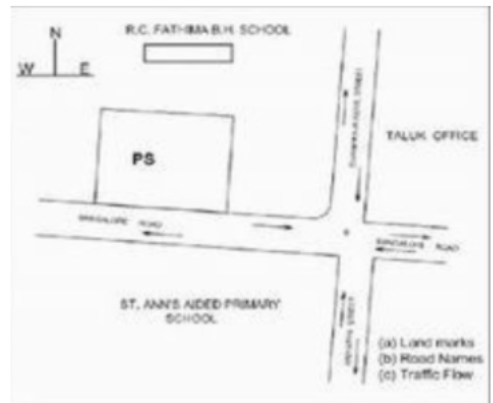

Google Map View

Polling Station Building Front View

Polling Station Front View

Cad View

Key MAP View

1 பெயர் : விக்னேஷ் தந்தை பெயர்: சுரேஷ் வீட்டு எண் : 1 வயது : 22 பாலினம் : ஆண் Photo is available	AXL2684645	2 பெயர் : சுதாராணி தந்தை பெயர்: ஜெயரத்தினம் வீட்டு எண் : 2 வயது : 29 பாலினம் : பெண் Photo is available	AXL1627991	3 பெயர் : வைரமுத்து வைரம் தந்தை பெயர்: கோவிந்தராஜ் விஜயா வீட்டு எண் : 3 வயது : 28 பாலினம் : ஆண் Photo is available	AXL1588292
4 பெயர் : ராஜா தந்தை பெயர்: துரைநாகு வீட்டு எண் : 3-28D வயது : 44 பாலினம் : ஆண் Photo is available	JFM3719077	5 பெயர் : மஞ்சநாதன் தந்தை பெயர்: முருகன் வீட்டு எண் : 3-381 வயது : 29 பாலினம் : ஆண் Photo is available	AXL1588300	6 பெயர் : கோவிந்தராஜ் தாயின் பெயர்: பவுளம்மா வீட்டு எண் : 4 வயது : 36 பாலினம் : ஆண் Photo is available	AXL1046754
7 பெயர் : தனுஷ் ச தந்தை பெயர்: சரவணன் வீட்டு எண் : 4 வயது : 19 பாலினம் : ஆண் Photo is available	AXL2920494	8 பெயர் : கலைவாணி வி கணவர் பெயர்: ராஜேஷ் வீட்டு எண் : 4/302சி வயது : 37 பாலினம் : பெண் Photo is available	AXL1661305	9 பெயர் : மோகமதுநஸ்ருதீன் தந்தை பெயர்: மோகமதுசக்ருதீன் வீட்டு எண் : 4-518-1 வயது : 67 பாலினம் : ஆண் Photo is available	AXL1389907
10 பெயர் : அனுபிரியா தாயின் பெயர்: மணி வீட்டு எண் : 4-684 வயது : 28 பாலினம் : பெண் Photo is available	AXL1588318	11 பெயர் : தங்கவேல் தந்தை பெயர்: பஞ்சாட்சர உடையார் வீட்டு எண் : 8 வயது : 43 பாலினம் : ஆண் Photo is available	AXL1046812	12 பெயர் : தனிஷா கே ஆர் ரவிசங்கர் தந்தை பெயர்: ரவிசங்கர் வீட்டு எண் : 8ஈ வயது : 19 பாலினம் : பெண் Photo is available	AXL2947349
13 பெயர் : கோபால்சர்மா தந்தை பெயர்: சர்மா வீட்டு எண் : 15 வயது : 81 பாலினம் : ஆண் Photo is available	AXL2160604	14 பெயர் : சாந்தா கணவர் பெயர்: கோபால்சர்மா வீட்டு எண் : 15 வயது : 72 பாலினம் : பெண் Photo is available	JFM3849643	15 பெயர் : சூரியநாராயணன் தந்தை பெயர்: கோபால்சர்மா வீட்டு எண் : 15 வயது : 45 பாலினம் : ஆண் Photo is available	JFM3719028
16 பெயர் : ஷர்மிலா கணவர் பெயர்: ஜானிபாபு வீட்டு எண் : 17 வயது : 53 பாலினம் : பெண் Photo is available	AXL1454271	17 பெயர் : ஜானிபாபு தந்தை பெயர்: தாதுபாபு வீட்டு எண் : 17-9b வயது : 54 பாலினம் : ஆண் Photo is available	AXL1190115	18 பெயர் : கமலநாதன் தந்தை பெயர்: ராமச்சந்திரன் வீட்டு எண் : 17-31 வயது : 42 பாலினம் : ஆண் Photo is available	AXL1588284
19 பெயர் : முருகன் தந்தை பெயர்: உடையார் வீட்டு எண் : 21/39 வயது : 66 பாலினம் : ஆண் Photo is available	AXL0571869	20 பெயர் : தாராபாய் தந்தை பெயர்: முருகன் வீட்டு எண் : 21/39 வயது : 55 பாலினம் : ஆண் Photo is available	AXL0571877	21 பெயர் : பன்னீர் செல்வம் தந்தை பெயர்: மரகுணு வீட்டு எண் : 21/39 வயது : 47 பாலினம் : ஆண் Photo is available	AXL0571885
22 பெயர் : ராதா கணவர் பெயர்: பன்னீர்செல்வம் வீட்டு எண் : 21/39 வயது : 40 பாலினம் : பெண் Photo is available	AXL0571893	23 பெயர் : சுகந்தி கணவர் பெயர்: சக்திவேல் வீட்டு எண் : 22 வயது : 42 பாலினம் : பெண் Photo is available	AXL0574434	24 பெயர் : கிரிதரன் தந்தை பெயர்: நந்தகோபால் வீட்டு எண் : 25 வயது : 28 பாலினம் : ஆண் Photo is available	AXL1544212
25 பெயர் : ராஜேஷ் தந்தை பெயர்: நந்தகோபால் வீட்டு எண் : 25 வயது : 24 பாலினம் : ஆண் Photo is available	AXL2518009	26 பெயர் : சத்தீஸ் குமார் தந்தை பெயர்: ஞானசேகர் வீட்டு எண் : 25-145 வயது : 35 பாலினம் : ஆண் Photo is available	AXL1190099	27 பெயர் : சினேகா தந்தை பெயர்: சங்கரன் வீட்டு எண் : 28/51 வயது : 23 பாலினம் : பெண் Photo is available	AXL2717452
28 பெயர் : ஆறுமுகம் தந்தை பெயர்: ராஜ் கவுண்டர் வீட்டு எண் : 29 வயது : 71 பாலினம் : ஆண் Photo is available	AXL1661214	29 பெயர் : குப்பம்மாள் தந்தை பெயர்: ஆறுமுகம் வீட்டு எண் : 29 வயது : 60 பாலினம் : ஆண் Photo is available	AXL1661222	30 பெயர் : முனிராஜ் தந்தை பெயர்: பொன்னுசாமி வீட்டு எண் : 29 வயது : 58 பாலினம் : ஆண் Photo is available	AXL2160638