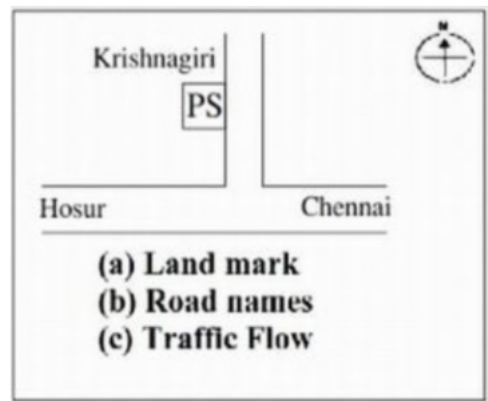

Cad View

Key MAP View