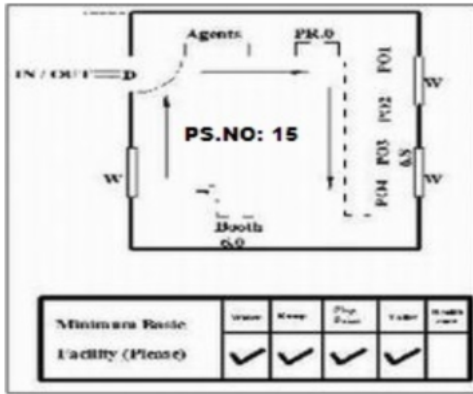

வாக்காளர் பதிவு அலுவலரின்
கையொப்பம்

Nazri Naksha

Google Map View

Polling Station Building Front View

Polling Station Front View

Cad View

Key MAP View

| | | | | | |
|---|----------------------------------|---|----------------------------------|--|----------------------------------|
| 1 பெயர் : சந்தோஷ்குமார் தந்தை பெயர்: சேகர் வீட்டு எண் : 1 வயது : 30 பாலினம் : ஆண் | AXL1367408 Photo is available | 2 பெயர் : ரமேஷ் தந்தை பெயர்: சங்கர் வீட்டு எண் : 1 வயது : 27 பாலினம் : ஆண் | AXL1635812 Photo is available | 3 பெயர் : லட்சுமணன் தந்தை பெயர்: புட்டன் வீட்டு எண் : 1-1 வயது : 81 பாலினம் : ஆண் | JFM1215284 Photo is available |
| 4 பெயர் : சாந்தி கணவர் பெயர்: பெருமாள் வீட்டு எண் : 1-1 வயது : 43 பாலினம் : பெண் | JFM3799020 Photo is available | 5 பெயர் : பெருமாள் இதரர் பெயர்: சாந்தி வீட்டு எண் : 1/1ஏ வயது : 49 பாலினம் : ஆண் | AXL2727733 Photo is available | 6 பெயர் : பிரியங்கா தந்தை பெயர்: பெருமாள் வீட்டு எண் : 1/1ஏ வயது : 23 பாலினம் : பெண் | AXL2536803 Photo is available |
| 7 பெயர் : ஆகாஷ் தாயின் பெயர்: சாந்தி வீட்டு எண் : 1/1ஏ வயது : 21 பாலினம் : ஆண் | AXL2768737 Photo is available | E 8 பெயர் : சின்னசாமி தந்தை பெயர்: பட்டன் வீட்டு எண் : 1-2 வயது : 78 பாலினம் : ஆண் | JFM1215300 Photo is available | 9 பெயர் : பெரியமங்கமாள் கணவர் பெயர்: சின்னசாமி வீட்டு எண் : 1-2 வயது : 69 பாலினம் : பெண் | JFM1215318 Photo is available |
| 10 பெயர் : சிவகுமார் தந்தை பெயர்: சின்னசாமி வீட்டு எண் : 1-2 வயது : 39 பாலினம் : ஆண் | AXL1240894 Photo is available | 11 பெயர் : ரோசா ராஜா தந்தை பெயர்: ராஜா வீட்டு எண் : 1/2ஏ வயது : 23 பாலினம் : பெண் | AXL2599744 Photo is available | 12 பெயர் : சின்னகண்ணன் தந்தை பெயர்: புட்டன் வீட்டு எண் : 1-3 வயது : 71 பாலினம் : ஆண் | JFM1215326 Photo is available |
| 13 பெயர் : நடுமங்கம்மாள் கணவர் பெயர்: சின்னகண்ணன் வீட்டு எண் : 1-3 வயது : 69 பாலினம் : பெண் | JFM1215334 Photo is available | 14 பெயர் : பெருமாள் தந்தை பெயர்: சின்னகண்ணன் வீட்டு எண் : 1-3 வயது : 46 பாலினம் : ஆண் | JFM2427516 Photo is available | 15 பெயர் : முருகன் தந்தை பெயர்: சின்னகண்ணன் வீட்டு எண் : 1-3 வயது : 44 பாலினம் : ஆண் | JFM2162535 Photo is available |
| 16 பெயர் : செல்வி கணவர் பெயர்: பெருமாள் வீட்டு எண் : 1-3 வயது : 37 பாலினம் : பெண் | AXL0760884 Photo is available | 17 பெயர் : சங்கீதா கணவர் பெயர்: முருகன் வீட்டு எண் : 1-3 வயது : 35 பாலினம் : பெண் | AXL0760900 Photo is available | 18 பெயர் : சின்னராஜ் தந்தை பெயர்: புட்டன் வீட்டு எண் : 1-4 வயது : 72 பாலினம் : ஆண் | AXL1902311 Photo is available |
| 19 பெயர் : பார்வதி கணவர் பெயர்: சின்னராஜ் வீட்டு எண் : 1-4 வயது : 69 பாலினம் : பெண் | JFM1215359 Photo is available | 20 பெயர் : கோவிந்தராஜ் தந்தை பெயர்: சின்னராஜ் வீட்டு எண் : 1-4 வயது : 46 பாலினம் : ஆண் | JFM1215367 Photo is available | 21 பெயர் : கலா கணவர் பெயர்: கோவிந்தராஜ் வீட்டு எண் : 1-4 வயது : 42 பாலினம் : பெண் | JFM2161990 Photo is available |
| 22 பெயர் : கோவிந்தம்மாள் தந்தை பெயர்: சின்னராஜ் வீட்டு எண் : 1-4 வயது : 40 பாலினம் : பெண் | AXL1134485 Photo is available | 23 பெயர் : பெருமாள் சி தந்தை பெயர்: சின்னராஜ் வீட்டு எண் : 1-4 வயது : 36 பாலினம் : ஆண் | AXL0005918 Photo is available | 24 பெயர் : பூவரசன் தந்தை பெயர்: கோவிந்தராஜ் வீட்டு எண் : 1/4ஏ வயது : 23 பாலினம் : ஆண் | AXL2536779 Photo is available |
| 25 பெயர் : தமிழரசு தந்தை பெயர்: கோவிந்தராஜ் வீட்டு எண் : 1/4ஏ வயது : 22 பாலினம் : ஆண் | AXL2727220 Photo is available | 26 பெயர் : சின்னமங்கம்மாள் கணவர் பெயர்: சின்னபெருமாள் வீட்டு எண் : 1-5 வயது : 62 பாலினம் : பெண் | JFM1215383 Photo is available | 27 பெயர் : ஞானம் தந்தை பெயர்: சின்னபெருமாள் வீட்டு எண் : 1-5 வயது : 40 பாலினம் : ஆண் | JFM2162055 Photo is available |
| 28 பெயர் : ஜோதி கணவர் பெயர்: பெருமாள் வீட்டு எண் : 1/5 வயது : 29 பாலினம் : பெண் | AXL1831726 Photo is available | 29 பெயர் : சின்ன பெருமாள் தந்தை பெயர்: பெருமாள் வீட்டு எண் : 1-5a வயது : 65 பாலினம் : ஆண் | AXL0760843 Photo is available | 30 பெயர் : நாராயணன் தந்தை பெயர்: ராஜப்பன் வீட்டு எண் : 1-6 வயது : 58 பாலினம் : ஆண் | AXL1902337 Photo is available |