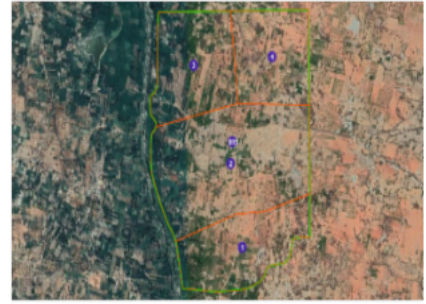

Google Map View