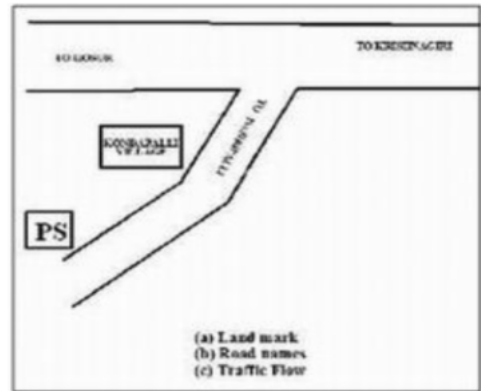

Key MAP View