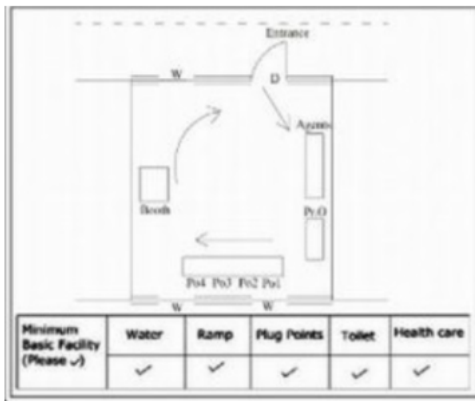

Google Map View

Polling Station Building Front View

Polling Station Front View

Cad View

Key MAP View

1 பெயர் : ஜாவித் தந்தை பெயர் : ஷாஜகான் வீட்டு எண் : 1-117-A வயது : 30 பாலினம் : ஆண்	AXL1495209 Photo is available	2 பெயர் : சோபா கணவர் பெயர் : வெங்கடேசன் வீட்டு எண் : 2-7-3na வயது : 29 பாலினம் : பெண்	AXL1664036 Photo is available	3 பெயர் : லட்சுமி தேவி கணவர் பெயர் : தேவராஜ் வீட்டு எண் : 2-368 வயது : 36 பாலினம் : பெண்	AXL1664069 Photo is available
4 பெயர் : சேகர் தந்தை பெயர் : நாராயணன் கவுடு வீட்டு எண் : 2-605 வயது : 28 பாலினம் : ஆண்	AXL1664051 Photo is available	5 பெயர் : கணேஷ் தந்தை பெயர் : நாகராஜ் வீட்டு எண் : 2-662 வயது : 30 பாலினம் : ஆண்	AXL1664085 Photo is available	6 பெயர் : பாலாஜி தந்தை பெயர் : ராமேஷ் வீட்டு எண் : 2-670 வயது : 28 பாலினம் : ஆண்	AXL1664028 Photo is available
7 பெயர் : கங்கம்மா கணவர் பெயர் : சுப்பரமணி வீட்டு எண் : 2-708 வயது : 55 பாலினம் : பெண்	AXL1664077 Photo is available	8 பெயர் : ஜனராஞ்சினி தந்தை பெயர் : பழனிசாமி வீட்டு எண் : 3-353 வயது : 30 பாலினம் : பெண்	AXL1394832 Photo is available	9 பெயர் : பாஸ்கரன் தந்தை பெயர் : கோவிந்தராஜ் வீட்டு எண் : 4-59 வயது : 41 பாலினம் : ஆண்	AXL0819672 Photo is available
10 பெயர் : ராஜா தந்தை பெயர் : சேகர் வீட்டு எண் : 4-1064 வயது : 34 பாலினம் : ஆண்	AXL0819557 Photo is available	11 பெயர் : பாரதி கணவர் பெயர் : காளியப்பன் வீட்டு எண் : 5 வயது : 43 பாலினம் : பெண்	AXL0926022 Photo is available	S2 12 பெயர் : ரக்ஷண வி தந்தை பெயர் : வெங்கடேசன் வீட்டு எண் : 5/2 வயது : 22 பாலினம் : பெண்	AXL2878528 Photo is available
13 பெயர் : கௌரம்மா தந்தை பெயர் : கணேஷ் குமார் வீட்டு எண் : 5/67-1 வயது : 50 பாலினம் : பெண்	AXL1769900 Photo is available	14 பெயர் : தெய்வானை கணவர் பெயர் : முருகன் வீட்டு எண் : 5-91 வயது : 38 பாலினம் : பெண்	AXL1062223 Photo is available	15 பெயர் : சாஜித் தந்தை பெயர் : அப்துல்அமித் வீட்டு எண் : 5-107 வயது : 51 பாலினம் : ஆண்	AXL1061241 Photo is available
16 பெயர் : ரகமத்உன்னிசா கணவர் பெயர் : சாஜித் வீட்டு எண் : 5-107 வயது : 42 பாலினம் : பெண்	AXL1061258 Photo is available	17 பெயர் : யாஸ்மின் தந்தை பெயர் : அசத்துல்லா வீட்டு எண் : 5-145 வயது : 35 பாலினம் : பெண்	AXL0125690 Photo is available	18 பெயர் : அல்போன்ஸாமேரி கணவர் பெயர் : பிரான்சிஸ் வீட்டு எண் : 5/166 வயது : 52 பாலினம் : பெண்	JFM1727551 Photo is available
19 பெயர் : கார்த்திக் தந்தை பெயர் : சங்கீதா வீட்டு எண் : 5/283 வயது : 42 பாலினம் : ஆண்	AXL2550093 Photo is available	20 பெயர் : சத்தியமூர்த்தி தந்தை பெயர் : செல்வக்குமார் வீட்டு எண் : 5-283C வயது : 30 பாலினம் : ஆண்	AXL1319938 Photo is available	21 பெயர் : அம்ரின் தந்தை பெயர் : அப்துல் ஜலீல் வீட்டு எண் : 5/286 வயது : 25 பாலினம் : பெண்	AXL2552776 Photo is available
22 பெயர் : செல்வம் தந்தை பெயர் : ராஜி வீட்டு எண் : 5-325 வயது : 71 பாலினம் : ஆண்	JFM3737590 Photo is available	23 பெயர் : செல்வமேகலா கணவர் பெயர் : செல்வம் வீட்டு எண் : 5-325 வயது : 59 பாலினம் : பெண்	AXL0653048 Photo is available	24 பெயர் : எட்வின்ராஜ்குமார் தந்தை பெயர் : செல்வம் வீட்டு எண் : 5-325 வயது : 43 பாலினம் : ஆண்	JFM3737582 Photo is available
25 பெயர் : சினனதுரை தந்தை பெயர் : சுடலைமணி வீட்டு எண் : 5-326 வயது : 51 பாலினம் : ஆண்	JFM3737608 Photo is available	26 பெயர் : ஜேயசுதா கணவர் பெயர் : சினனதுரை வீட்டு எண் : 5-326 வயது : 49 பாலினம் : பெண்	JFM3737616 Photo is available	27 பெயர் : முத்துசெல்வன் சின்னதுரை தந்தை பெயர் : சின்னதுரை வீட்டு எண் : 5/326 வயது : 22 பாலினம் : ஆண்	AXL2927564 Photo is available
28 பெயர் : பாபு தந்தை பெயர் : கோவிந்தம்மாள் வீட்டு எண் : 5-327 வயது : 33 பாலினம் : ஆண்	AXL0925628 Photo is available	29 பெயர் : மனிமேகலை கணவர் பெயர் : பாபு வீட்டு எண் : 5/327 வயது : 23 பாலினம் : பெண்	AXL2902104 Photo is available	30 பெயர் : கோவிந்தம்மாள் கணவர் பெயர் : ஆனந்து வீட்டு எண் : 5-328 வயது : 54 பாலினம் : பெண்	AXL2215838 Photo is available