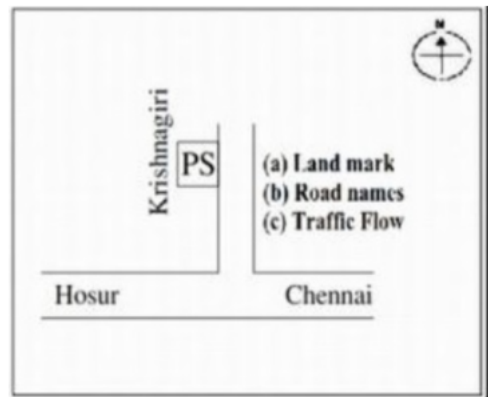

Key MAP View