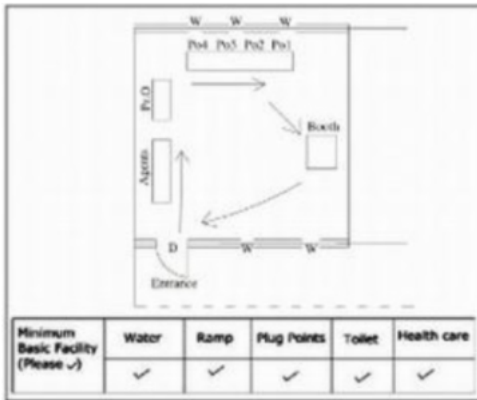

Google Map View

Polling Station Building Front View

Polling Station Front View

Cad View

Key MAP View

1 பெயர் : வெங்கட்டராமன் தந்தை பெயர் : சென்றாயகவுண்டர் வீட்டு எண் : 1/111-1 வயது : 83 பாலினம் : ஆண்	JFM2486355 Photo is available	2 பெயர் : மகேஸ்வரன் தந்தை பெயர் : சரவணன் வீட்டு எண் : 1/149 வயது : 27 பாலினம் : ஆண்	AXL1838663 Photo is available	3 பெயர் : விக்கென்ஷ் தந்தை பெயர் : சரவணன் வீட்டு எண் : 1/235 வயது : 30 பாலினம் : ஆண்	AXL2555548 Photo is available
4 பெயர் : நந்தகுமார் தந்தை பெயர் : சரவணன் வீட்டு எண் : 1/235 வயது : 26 பாலினம் : ஆண்	AXL2555498 Photo is available	5 பெயர் : யோகேஷ்வரி தந்தை பெயர் : சரவணன் வீட்டு எண் : 1/235 வயது : 24 பாலினம் : பெண்	AXL2555399 Photo is available	6 பெயர் : பாலகுமார் தந்தை பெயர் : ராஜ்ஜி வீட்டு எண் : 1/268எல்ஐஜீ வயது : 40 பாலினம் : ஆண்	AXL1873272 Photo is available
7 பெயர் : இம்ரான் பாஷா தந்தை பெயர் : அப்துல் ரஹ்மான் வீட்டு எண் : 1-404-6 வயது : 61 பாலினம் : ஆண்	AXL1587906 Photo is available	8 பெயர் : சர்மாஜ்ஜி பேகம் கணவர் பெயர் : இம்ரான் பாஷா வீட்டு எண் : 1-404-6 வயது : 48 பாலினம் : பெண்	AXL1587914 Photo is available	S2 9 பெயர் : மணிக்கொடி தந்தை பெயர் : நாகராஜன் வீட்டு எண் : 1/427-7 வயது : 46 பாலினம் : பெண்	AXL0057182 Photo is available
10 பெயர் : கவிபிரியா செ தந்தை பெயர் : சென்றாயன் வீட்டு எண் : 1/428-1 வயது : 24 பாலினம் : பெண்	AXL2849958 Photo is available	11 பெயர் : ரேவதி தந்தை பெயர் : குப்புசாமி வீட்டு எண் : 1-437 வயது : 34 பாலினம் : பெண்	AXL0921387 Photo is available	12 பெயர் : சையத் ஷா காஷிப்புத்தீன் தந்தை பெயர் : சையத் ஷா தைபுத்தீன் வீட்டு எண் : 1/449 வயது : 25 பாலினம் : ஆண்	AXL2492924 Photo is available
13 பெயர் : பிரபு தந்தை பெயர் : ரத்தினம் வீட்டு எண் : 1-449-3 வயது : 44 பாலினம் : ஆண்	AXL1390970 Photo is available	14 பெயர் : சுகன்யா கணவர் பெயர் : பிரபு வீட்டு எண் : 1-449-3 வயது : 37 பாலினம் : பெண்	AXL1311810 Photo is available	15 பெயர் : கார்த்திகேயன் கெ தந்தை பெயர் : கென்னடி த வீட்டு எண் : 1/456-19 வயது : 25 பாலினம் : ஆண்	AXL2692598 Photo is available
S 16 பெயர் : முருந்தன் தந்தை பெயர் : பச்சமுத்து வீட்டு எண் : 1/461-23 வயது : 27 பாலினம் : ஆண்	AXL2628295 Photo is available	S 17 பெயர் : பச்சமுத்து தந்தை பெயர் : பச்சமுத்து வீட்டு எண் : 1/461-23 வயது : 61 பாலினம் : ஆண்	AXL0814160 Photo is available	18 பெயர் : லோகேஷ் குமார் தந்தை பெயர் : முத்தையா வீட்டு எண் : 1/464-11 வயது : 22 பாலினம் : ஆண்	AXL2856664 Photo is available
19 பெயர் : ஹரிஷ் தந்தை பெயர் : முத்தையா வீட்டு எண் : 1/464-11 வயது : 21 பாலினம் : ஆண்	AXL2856656 Photo is available	20 பெயர் : மங்கையர்க்கரசி கணவர் பெயர் : செல்வராஜ் வீட்டு எண் : 1/483-4 வயது : 58 பாலினம் : பெண்	XLG0554840 Photo is available	21 பெயர் : சுபிசுஷா தந்தை பெயர் : செல்வராஜ் வீட்டு எண் : 1/483-4 வயது : 29 பாலினம் : பெண்	XLG0751941 Photo is available
22 பெயர் : செல்வராஜ் மு தாயின் பெயர் : பூவம்மாள் வீட்டு எண் : 1/483-4, விநாயகர் நகர் வயது : 59 பாலினம் : ஆண்	XLG0255794 Photo is available	23 பெயர் : சூர்யா பிரசன்னா தந்தை பெயர் : செல்வராஜ் மு வீட்டு எண் : 1/483-4, விநாயகர் நகர் வயது : 31 பாலினம் : ஆண்	XLG0554436 Photo is available	S2 24 பெயர் : ஆர்த்தி தந்தை பெயர் : ரவி வீட்டு எண் : 1-503 வயது : 30 பாலினம் : பெண்	AXL1311422 Photo is available
25 பெயர் : தேனப்பன் தந்தை பெயர் : வெங்கடாசலம் வீட்டு எண் : 1/511-4 வயது : 55 பாலினம் : ஆண்	AXL1508480 Photo is available	26 பெயர் : அன்னபூரணி கணவர் பெயர் : தேனப்பன் வீட்டு எண் : 1/511-4 வயது : 44 பாலினம் : பெண்	AXL0580472 Photo is available	27 பெயர் : கீர்த்தனா தந்தை பெயர் : அசோக்குமார் வீட்டு எண் : 1/649 வயது : 27 பாலினம் : பெண்	AXL1847110 Photo is available
28 பெயர் : பிரிதிவி ராஜ் தந்தை பெயர் : அசோக் குமார் வீட்டு எண் : 1/649 டீஎன்ஏசிபீ பேஸ் 2 வயது : 25 பாலினம் : ஆண்	AXL1838986 Photo is available	29 பெயர் : ஹரிஹரன் தந்தை பெயர் : ஆறுமுகம் வீட்டு எண் : 1-672 வயது : 30 பாலினம் : ஆண்	AXL1311307 Photo is available	30 பெயர் : சிவபிரசாத் தந்தை பெயர் : மாசிலாமணி வீட்டு எண் : 1-690 வயது : 32 பாலினம் : ஆண்	AXL1311331 Photo is available