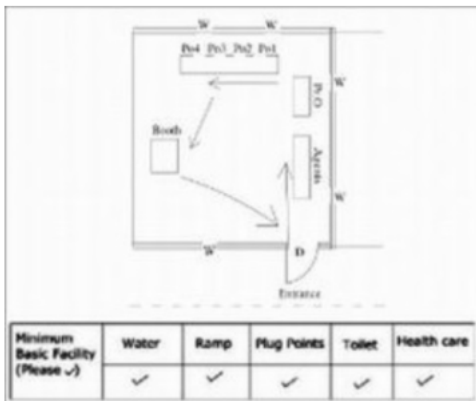

Google Map View

Polling Station Building Front View

Polling Station Front View

Cad View

Key MAP View

1 பெயர் : பத்மாவதி கணவர் பெயர் : கோவிந்தன் வீட்டு எண் : 1 வயது : 50 பாலினம் : பெண் Photo is available	AXL1392299	2 பெயர் : கலிபுல்லா செரீப் தந்தை பெயர் : உபேதுல்லா செரீப் வீட்டு எண் : 1/29 வயது : 43 பாலினம் : ஆண் Photo is available	AXL0923607	3 பெயர் : பிரியா தந்தை பெயர் : அசோகன் வீட்டு எண் : 1-254 வயது : 34 பாலினம் : பெண் Photo is available	AXL1314806
S2 4 பெயர் : பிரபாகரன் தந்தை பெயர் : அசோகன் வீட்டு எண் : 1-254 வயது : 33 பாலினம் : ஆண் Photo is available	AXL1314590	5 பெயர் : இராமலிங்கம் தந்தை பெயர் : நடேச கவுண்டர் வீட்டு எண் : 1-428-4 வயது : 75 பாலினம் : ஆண் Photo is available	AXL0817031	6 பெயர் : தமிழரசி கணவர் பெயர் : இராமலிங்கம் வீட்டு எண் : 1-428-4 வயது : 62 பாலினம் : பெண் Photo is available	AXL0816439
7 பெயர் : அருண் தந்தை பெயர் : இராமலிங்கம் வீட்டு எண் : 1-428-4 வயது : 43 பாலினம் : ஆண் Photo is available	AXL0817015	8 பெயர் : சந்திரசேகர் தந்தை பெயர் : கிருஷ்ணன் வீட்டு எண் : 1-441 வயது : 47 பாலினம் : ஆண் Photo is available	AXL0816470	9 பெயர் : அலமேலு கணவர் பெயர் : சிவசுப்ரமணியன் வீட்டு எண் : 1-441 வயது : 44 பாலினம் : பெண் Photo is available	AXL0817064
10 பெயர் : சையத்ஷாமியுத்தீன் தந்தை பெயர் : சையத்ஷாதேபுத்தீன் வீட்டு எண் : 1-449 வயது : 29 பாலினம் : ஆண் Photo is available	AXL1457555	S 11 பெயர் : கார்த்திக் தந்தை பெயர் : பச்சையப்பன் வீட்டு எண் : 1-452 வயது : 33 பாலினம் : ஆண் Photo is available	AXL0923409	12 பெயர் : முரளி கிருஷ்ணன் தந்தை பெயர் : மகாலிங்கம் வீட்டு எண் : 1/460 வயது : 33 பாலினம் : ஆண் Photo is available	AXL0921569
13 பெயர் : கபலித்ரா கணவர் பெயர் : கணேசன் வீட்டு எண் : 1/512 வயது : 39 பாலினம் : பெண் Photo is available	AXL2548873	14 பெயர் : நித்திஸ்குமார் க தந்தை பெயர் : கணேசன் வீட்டு எண் : 1/512 வயது : 24 பாலினம் : ஆண் Photo is available	AXL2548576	15 பெயர் : ராகுல் தந்தை பெயர் : சம்பத் வீட்டு எண் : 2/1-3 வயது : 27 பாலினம் : ஆண் Photo is available	AXL2659316
16 பெயர் : விக்ரமன் தந்தை பெயர் : கணேசன் வீட்டு எண் : 2-10 வயது : 34 பாலினம் : ஆண் Photo is available	AXL1314566	17 பெயர் : ஷைனி தந்தை பெயர் : ராஜா வீட்டு எண் : 2/32 வயது : 22 பாலினம் : பெண் Photo is available	AXL2686681	18 பெயர் : லோக்கேஸ் செல்வகுமார் தந்தை பெயர் : மனோகரன் வீட்டு எண் : 2-34 வயது : 32 பாலினம் : ஆண் Photo is available	AXL1053594
19 பெயர் : நீமாராம் தந்தை பெயர் : கிருஷ்ணாராம் வீட்டு எண் : 2/34-7 வயது : 44 பாலினம் : ஆண் Photo is available	AXL2703742	20 பெயர் : ரோகதேவி கணவர் பெயர் : நீமாராம் வீட்டு எண் : 2/34-7 வயது : 41 பாலினம் : பெண் Photo is available	AXL2703759	21 பெயர் : இம்ரான் தந்தை பெயர் : பைசுல்லா வீட்டு எண் : 2/109 வயது : 28 பாலினம் : ஆண் Photo is available	AXL1764125
22 பெயர் : சிக்கந்தர் பாஷா தந்தை பெயர் : கலா பாஷா வீட்டு எண் : 2/116 வயது : 55 பாலினம் : ஆண் Photo is available	AXL2856037	23 பெயர் : சந்திரசேகர் தந்தை பெயர் : சின்ன ராஜ் வீட்டு எண் : 2-118 வயது : 34 பாலினம் : ஆண் Photo is available	AXL1314574	24 பெயர் : நர்மதா தந்தை பெயர் : மகேஷ்சன் வீட்டு எண் : 2/123 வயது : 22 பாலினம் : பெண் Photo is available	AXL2797058
25 பெயர் : கோகிலா தந்தை பெயர் : ஆனந்தன் வீட்டு எண் : 2/133 வயது : 25 பாலினம் : பெண் Photo is available	AXL1811637	26 பெயர் : வெங்கடேஷ் தந்தை பெயர் : வேதியப்பன் வீட்டு எண் : 2/147-5 வயது : 28 பாலினம் : ஆண் Photo is available	AXL2548709	27 பெயர் : வெங்கடாசலம் தந்தை பெயர் : வெங்கட்டன் வீட்டு எண் : 2/149-3 வயது : 60 பாலினம் : ஆண் Photo is available	AXL2503886
28 பெயர் : கலைச்செல்வி தந்தை பெயர் : இராசமாணிக்கம் வீட்டு எண் : 2/149-3 வயது : 57 பாலினம் : பெண் Photo is available	AXL2503878	29 பெயர் : ஷரண் தந்தை பெயர் : வெங்கடாசலம் வீட்டு எண் : 2/149-3 வயது : 25 பாலினம் : ஆண் Photo is available	AXL2503860	30 பெயர் : சுதர்சன் தந்தை பெயர் : அண்ணாதுரை வீட்டு எண் : 2/155 (4) வயது : 23 பாலினம் : ஆண் Photo is available	AXL2548568