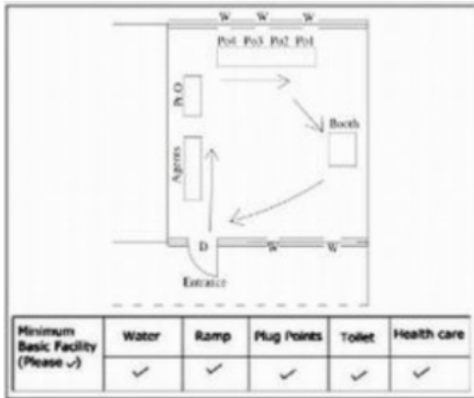

Cad View

Key MAP View