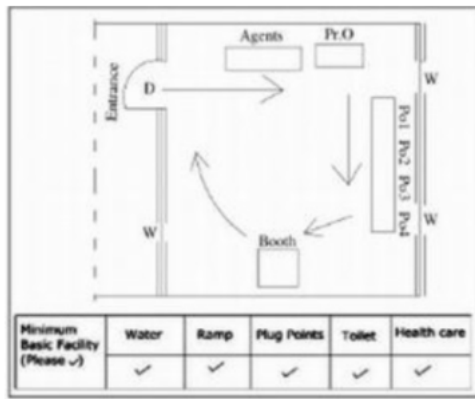

Google Map View

Polling Station Building Front View

Polling Station Front View

Cad View

Key MAP View

1 பெயர் : சரோஜினி தாயின் பெயர் : மஞ்சல வீட்டு எண் : 1 வயது : 88 பாலினம் : பெண் Photo is available AXL1770304	2 பெயர் : ஜெயகுமார் தந்தை பெயர் : முத்துகிருஷ்ணன் வீட்டு எண் : 1 வயது : 79 பாலினம் : ஆண் Photo is available AXL2199289	3 பெயர் : விஜயலட்சுமி கணவர் பெயர் : ஜெயகுமார் வீட்டு எண் : 1 வயது : 71 பாலினம் : பெண் Photo is available AXL2199297
4 பெயர் : சேதுபதி தந்தை பெயர் : முத்துசாமி வீட்டு எண் : 1 வயது : 65 பாலினம் : ஆண் Photo is available AXL1459247	5 பெயர் : நிர்மல் குமார் தந்தை பெயர் : நித்தியானந்தன் வீட்டு எண் : 1 வயது : 29 பாலினம் : ஆண் Photo is available AXL1458900	#2 6 பெயர் : சக்தி சுந்தரம் ர தந்தை பெயர் : ரவிச்சந்திரன் வீட்டு எண் : 1 வயது : 27 பாலினம் : ஆண் Photo is available AXL1663129
7 பெயர் : சௌமியா கி சு தந்தை பெயர் : சுரேஷ்குமார் வீட்டு எண் : 1/21 வயது : 19 பாலினம் : பெண் Photo is available AXL2950228	8 பெயர் : சதீஷ் தந்தை பெயர் : வேல்முருகன் வீட்டு எண் : 1/22 வயது : 20 பாலினம் : ஆண் Photo is available AXL2864908	9 பெயர் : கிருஷ்ணன் தந்தை பெயர் : ராமசாமி வீட்டு எண் : 1-22-7 வயது : 68 பாலினம் : ஆண் Photo is available JFM1714781
10 பெயர் : பிரேமா கணவர் பெயர் : கிருஷ்ணன் வீட்டு எண் : 1-22-7 வயது : 63 பாலினம் : பெண் Photo is available AXL2199305	11 பெயர் : கிஷோர்குமார் தந்தை பெயர் : பாலகிருஷ்ணன் வீட்டு எண் : 1-31-2 வயது : 66 பாலினம் : ஆண் Photo is available AXL1392828	12 பெயர் : சபர் பாஷா தந்தை பெயர் : மும்மத் அலி வீட்டு எண் : 1-53 வயது : 44 பாலினம் : ஆண் Photo is available AXL1628593
13 பெயர் : கனிமொழி தந்தை பெயர் : சின்னசாமி வீட்டு எண் : 1/150 வயது : 20 பாலினம் : பெண் Photo is available AXL2881878	14 பெயர் : விஜயலட்சுமி கணவர் பெயர் : சக்திவேல் வீட்டு எண் : 1/157/2 வயது : 41 பாலினம் : பெண் Photo is available AXL2493153	15 பெயர் : குர்ஷித் பாணு கணவர் பெயர் : ஜயலக்ஷ்மி அகமத் வீட்டு எண் : 1-157-5 வயது : 73 பாலினம் : பெண் Photo is available AXL2199321
16 பெயர் : மகாலட்சுமி தந்தை பெயர் : கண்ணன் வீட்டு எண் : 1-157-7 வயது : 28 பாலினம் : பெண் Photo is available AXL1701341	17 பெயர் : மகாலட்சுமி கணவர் பெயர் : சிவகுமார் வீட்டு எண் : 1/157-7 வயது : 28 பாலினம் : பெண் Photo is available ULN1211523	S 18 பெயர் : ரஹமத்துல்லா தந்தை பெயர் : சையத் இப்ராஹீம் வீட்டு எண் : 1/158-1 வயது : 60 பாலினம் : ஆண் Photo is available AXL1871599
S 19 பெயர் : யாஸ்மின் கணவர் பெயர் : ரஹமத்துல்லா வீட்டு எண் : 1/158-1 வயது : 53 பாலினம் : பெண் Photo is available AXL1871607	S2 20 பெயர் : சையத் முதஸ்ஸீர் ர தந்தை பெயர் : ரஹமத்துல்லா வீட்டு எண் : 1/158-1 வயது : 34 பாலினம் : ஆண் Photo is available AXL1875103	S 21 பெயர் : தஹசீன் உஸ்மானி கணவர் பெயர் : சையத் முதஸ்ஸீர் வீட்டு எண் : 1/158-1 வயது : 33 பாலினம் : பெண் Photo is available AXL2577443
22 பெயர் : சையத் வசீம் அக்ரம் தந்தை பெயர் : ரஹமத்துல்லா வீட்டு எண் : 1/158-1 வயது : 30 பாலினம் : பெண் Photo is available AXL1875111	23 பெயர் : சுரையா அப்துல் மஜித் சேக் கணவர் பெயர் : அப்துல் கபூர் பாக்ருதீன் சேக் வீட்டு எண் : 1/158-5 வயது : 54 பாலினம் : பெண் Photo is available AXL2774636	24 பெயர் : அப்ரோஸ் அப்பாஸ் சையத் தந்தை பெயர் : அப்பாஸ் அப்துல் மஜித் சையத் வீட்டு எண் : 1/158-5 வயது : 40 பாலினம் : ஆண் Photo is available AXL2774677
25 பெயர் : ருபீனா அப்ரோஸ் சையத் கணவர் பெயர் : அப்ரோஸ் அப்பாஸ் சையத் வீட்டு எண் : 1/158-5 வயது : 35 பாலினம் : பெண் Photo is available AXL2774628	26 பெயர் : ருபீனா சயித் கணவர் பெயர் : ஆப்ரோஸ் சயித் வீட்டு எண் : 1/158-5 ராஜாஜி நகர் வயது : 35 பாலினம் : பெண் Photo is available AXL2766913	27 பெயர் : சிவகுமார் தந்தை பெயர் : மாணிக்கம் வீட்டு எண் : 1-160-2 வயது : 43 பாலினம் : ஆண் Photo is available AXL1613397
28 பெயர் : கிருஷ்ண பிரியா கணவர் பெயர் : சிவகுமார் வீட்டு எண் : 1-160-2 வயது : 39 பாலினம் : பெண் Photo is available AXL1613405	29 பெயர் : தனலட்சுமி கணவர் பெயர் : கணேஷ் வீட்டு எண் : 1/161-4 வயது : 51 பாலினம் : பெண் Photo is available AXL1456847	30 பெயர் : மோனீஸ்தீட்சித் தந்தை பெயர் : கணேஷ் வீட்டு எண் : 1-161-4 வயது : 32 பாலினம் : ஆண் Photo is available AXL1391895