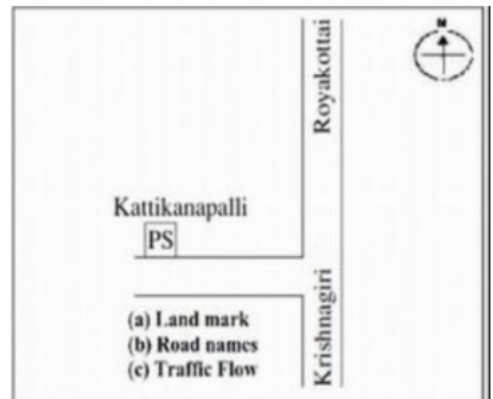

Key MAP View