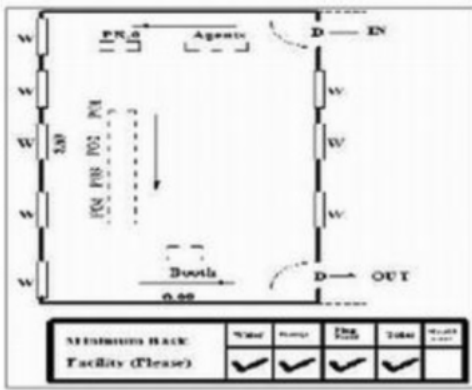

Google Map View

Polling Station Building Front View

Polling Station Front View

Cad View

Key MAP View

1 பெயர் : முனியம்மாள் கணவர் பெயர்: சந்திரன் வீட்டு எண் : 1 வயது : 34 பாலினம் : பெண் Photo is available	AXL1241157	2 பெயர் : ஜெயலட்சுமி கணவர் பெயர்: திம்மராயன் வீட்டு எண் : 1 வயது : 32 பாலினம் : பெண் Photo is available	AXL1485655	3 பெயர் : ராஜேஸ்வரி கணவர் பெயர்: பைரப்பன் வீட்டு எண் : 1 வயது : 30 பாலினம் : பெண் Photo is available	AXL2643005
4 பெயர் : தமிழ்செல்வன் தந்தை பெயர்: கோவிந்தராஜ் வீட்டு எண் : 1 வயது : 26 பாலினம் : ஆண் Photo is available	AXL2644185	5 பெயர் : ராஜேஸ்வரி கணவர் பெயர்: தங்கராஜ் வீட்டு எண் : 1-28 வயது : 38 பாலினம் : பெண் Photo is available	AXL000693	6 பெயர் : மு கிருஷ்ணன் தந்தை பெயர்: முனியப்பன் வீட்டு எண் : 1/47 வயது : 46 பாலினம் : ஆண் Photo is available	AXL2836427
7 பெயர் : உஷா கணவர் பெயர்: முனியப்பன் வீட்டு எண் : 1-63 வயது : 34 பாலினம் : பெண் Photo is available	AXL0836569	8 பெயர் : பச்சப்பன் தந்தை பெயர்: வைரப்பன் வீட்டு எண் : 1-85 வயது : 40 பாலினம் : ஆண் Photo is available	AXL0006957	9 பெயர் : முனியப்பன் தந்தை பெயர்: வைரப்பன் வீட்டு எண் : 1-85 வயது : 34 பாலினம் : ஆண் Photo is available	AXL0947093
10 பெயர் : கோவிந்தசாமி தந்தை பெயர்: ராமசாமி வீட்டு எண் : 1-123 வயது : 44 பாலினம் : ஆண் Photo is available	AXL0007245	11 பெயர் : பெருமாள் தந்தை பெயர்: ராமசாமி வீட்டு எண் : 1-123 வயது : 40 பாலினம் : ஆண் Photo is available	AXL0007260	12 பெயர் : கிருஷ்ணவேணி கணவர் பெயர்: கிருஷ்ணன் வீட்டு எண் : 1-135c வயது : 40 பாலினம் : பெண் Photo is available	AXL0760967
13 பெயர் : சென்னப்பன் தந்தை பெயர்: வெங்கடசாமி வீட்டு எண் : 1-136 வயது : 38 பாலினம் : ஆண் Photo is available	AXL0007575	14 பெயர் : சின்னப்பா தந்தை பெயர்: சகாதேவன் வீட்டு எண் : 1-136 வயது : 32 பாலினம் : பெண் Photo is available	AXL0947283	15 பெயர் : ரம்யா கணவர் பெயர்: பாலசுப்ரமணி வீட்டு எண் : 1/140-ஈ வயது : 23 பாலினம் : பெண் Photo is available	AXL2646917
16 பெயர் : மனோகாசுரன் தந்தை பெயர்: பெருமாள் வீட்டு எண் : 1-143A வயது : 40 பாலினம் : ஆண் Photo is available	AXL0007443	S 17 பெயர் : சந்திரன் தந்தை பெயர்: பெரியண்ணன் வீட்டு எண் : 1-156 வயது : 27 பாலினம் : ஆண் Photo is available	AXL1636000	18 பெயர் : அன்பரசன் தந்தை பெயர்: மாணிக்கம் வீட்டு எண் : 1/164 A வயது : 26 பாலினம் : ஆண் Photo is available	AXL1820539
19 பெயர் : ரமேஷ்குமார் தந்தை பெயர்: ராமசாமி வீட்டு எண் : 1-176 வயது : 36 பாலினம் : ஆண் Photo is available	AXL0836627	S 20 பெயர் : கருணாகரன் தந்தை பெயர்: கண்ணையன் வீட்டு எண் : 1-180A வயது : 41 பாலினம் : ஆண் Photo is available	AXL0548826	21 பெயர் : லட்சுமி தந்தை பெயர்: பச்சப்பன் வீட்டு எண் : 1-185 வயது : 33 பாலினம் : பெண் Photo is available	AXL1241298
22 பெயர் : கோவிந்தன் தந்தை பெயர்: குப்புசாமி வீட்டு எண் : 2-1 வயது : 66 பாலினம் : ஆண் Photo is available	AXL1909795	23 பெயர் : இலட்சுமி கணவர் பெயர்: கோவிந்தன் வீட்டு எண் : 2-1 வயது : 61 பாலினம் : பெண் Photo is available	JFM1217512	24 பெயர் : பாலசுப்பிரமணி தந்தை பெயர்: கோவிந்தன் வீட்டு எண் : 2-1 வயது : 32 பாலினம் : ஆண் Photo is available	AXL1241355
25 பெயர் : ராஜா தந்தை பெயர்: பெருமாள் வீட்டு எண் : 2-2 வயது : 46 பாலினம் : ஆண் Photo is available	AXL0836643	26 பெயர் : ரேவதி கணவர் பெயர்: இராஜா வீட்டு எண் : 2-2 வயது : 36 பாலினம் : பெண் Photo is available	JFM2164036	27 பெயர் : கோவிந்தம்மாள் கணவர் பெயர்: குப்புசாமி வீட்டு எண் : 2-3 வயது : 70 பாலினம் : பெண் Photo is available	JFM2163590
28 பெயர் : இராஜா தந்தை பெயர்: குப்புசாமி வீட்டு எண் : 2-3 வயது : 50 பாலினம் : ஆண் Photo is available	JFM3799376	29 பெயர் : சாந்தி கணவர் பெயர்: ராஜா வீட்டு எண் : 2-3 வயது : 43 பாலினம் : பெண் Photo is available	JFM3799384	30 பெயர் : யசோதா கணவர் பெயர்: பெருமாள் வீட்டு எண் : 2/3A வயது : 58 பாலினம் : பெண் Photo is available	AXL1730670