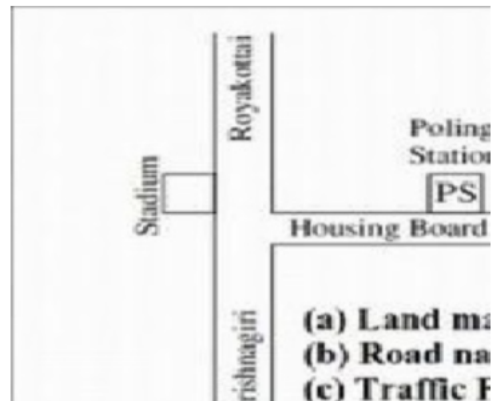

Google Map View

Polling Station Building Front View

Polling Station Front View

Cad View

Key MAP View

1 பெயர் : மீனாட்சி கணவர் பெயர் : சிவகுமார் வீட்டு எண் : 1 வயது : 47 பாலினம் : பெண் Photo is available	JFM3913951	2 பெயர் : சுனில்குமார் தந்தை பெயர் : இளங்கோ வீட்டு எண் : 1 வயது : 40 பாலினம் : ஆண் Photo is available	AXL1546860	3 பெயர் : அருள் செல்வ தாஸ் தந்தை பெயர் : தங்க தாஸ் வீட்டு எண் : 1/22-8, வயது : 42 பாலினம் : ஆண் Photo is available	AXL1662154
4 பெயர் : மகிபா ரெஜி கணவர் பெயர் : அருள் செல்வ தாஸ் வீட்டு எண் : 1/22-8, வயது : 37 பாலினம் : பெண் Photo is available	AXL1662170	5 பெயர் : அக்தர் உன்னிஸா கணவர் பெயர் : உபேதுல்லாஷெரிப் வீட்டு எண் : 1-29 வயது : 72 பாலினம் : பெண் Photo is available	AXL1312966	6 பெயர் : உபேதுல்லாஷெரிப் தந்தை பெயர் : காதர்ஷெரிப் வீட்டு எண் : 1-29 வயது : 40 பாலினம் : ஆண் Photo is available	AXL1312958
7 பெயர் : டேவிட் கிங்ஸ்லி தந்தை பெயர் : மோசஸ்பிரபாகர் வீட்டு எண் : 1-131-6 வயது : 29 பாலினம் : ஆண் Photo is available	AXL1456383	8 பெயர் : சேத்தன் சீர்வி தந்தை பெயர் : புண்டாராம் வீட்டு எண் : 1/131/8 வயது : 25 பாலினம் : ஆண் Photo is available	AXL2702041	9 பெயர் : கைலாஷ் சீர்வி தந்தை பெயர் : புண்டாராம் வீட்டு எண் : 1/131/8 வயது : 24 பாலினம் : ஆண் Photo is available	AXL2702033
10 பெயர் : பூணம் ராம் தந்தை பெயர் : புண்டாராம் வீட்டு எண் : 1/131/8 வயது : 22 பாலினம் : ஆண் Photo is available	AXL2702025	11 பெயர் : வளர்மதி கணவர் பெயர் : இலட்சுமணன் வீட்டு எண் : 1-167 வயது : 59 பாலினம் : பெண் Photo is available	AXL1681451	12 பெயர் : நந்தகுமார் தந்தை பெயர் : இலட்சுமணன் வீட்டு எண் : 1-167 வயது : 34 பாலினம் : ஆண் Photo is available	AXL1662220
13 பெயர் : தமிழரசன் தந்தை பெயர் : ஆனந்தன் வீட்டு எண் : 1-167 வயது : 28 பாலினம் : ஆண் Photo is available	AXL1662246	14 பெயர் : சுரேஷ் ராவ் தந்தை பெயர் : கோவர்தன ராவ் வீட்டு எண் : 1/169-4 வயது : 34 பாலினம் : ஆண் Photo is available	AXL0642348	15 பெயர் : குமார் தந்தை பெயர் : ராஜப்பன் வீட்டு எண் : 1-218 வயது : 58 பாலினம் : ஆண் Photo is available	AXL1312875
16 பெயர் : ஃபாருக் முபாரக் பாஷா தந்தை பெயர் : முபாரக் பாஷா வீட்டு எண் : 1/304 மிக்-309 வயது : 20 பாலினம் : ஆண் Photo is available	AXL2797660	17 பெயர் : ஆருண் தந்தை பெயர் : ஜனிபாஷா வீட்டு எண் : 1-380 வயது : 56 பாலினம் : ஆண் Photo is available	AXL1456391	18 பெயர் : யாஸ்மின் பா தந்தை பெயர் : பாபு வீட்டு எண் : 1/380 வயது : 24 பாலினம் : பெண் Photo is available	AXL2884625
19 பெயர் : மேரி இஸபெல்லா கணவர் பெயர் : ஜான் ஜோசப் வீட்டு எண் : 1/389-2 வயது : 71 பாலினம் : பெண் Photo is available	AXL1834423	20 பெயர் : சித்ரா கணவர் பெயர் : ரவிசந்திரன் வீட்டு எண் : 1/389/16 வயது : 51 பாலினம் : பெண் Photo is available	AXL1452267	21 பெயர் : ஷஹமானா கணவர் பெயர் : முகம்மதுஅஸ்லம் வீட்டு எண் : 1-394-1 வயது : 39 பாலினம் : பெண் Photo is available	AXL1546902
22 பெயர் : அனீஷ் பாத்திமா தந்தை பெயர் : ஷேக் மதார் வீட்டு எண் : 1-414-1 வயது : 29 பாலினம் : பெண் Photo is available	AXL1546969	23 பெயர் : அபிநயா தந்தை பெயர் : செல்வராஜ் வீட்டு எண் : 1-417 வயது : 28 பாலினம் : பெண் Photo is available	AXL1546894	24 பெயர் : பிரசாந்த் தந்தை பெயர் : ராஜன் வீட்டு எண் : 1-424 வயது : 26 பாலினம் : ஆண் Photo is available	AXL1788629
25 பெயர் : ஜெயகுமார் தந்தை பெயர் : கோவிந்தராஜ் வீட்டு எண் : 1/425-37 வயது : 51 பாலினம் : ஆண் Photo is available	AXL2681898	26 பெயர் : ஜமுனா கணவர் பெயர் : ஜெயகுமார் வீட்டு எண் : 1/425-37 வயது : 47 பாலினம் : பெண் Photo is available	AXL2681914	27 பெயர் : ஹரி விஷ்வா தந்தை பெயர் : ஜயா குமார் வீட்டு எண் : 1/425-37 வயது : 23 பாலினம் : ஆண் Photo is available	AXL2681625
28 பெயர் : பிரித்திகா தந்தை பெயர் : நந்தகுமார் வீட்டு எண் : 1/426-19 வயது : 24 பாலினம் : பெண் Photo is available	AXL2547248	29 பெயர் : குல்சார் கணவர் பெயர் : மக்பூல் வீட்டு எண் : 1/427-8 வயது : 61 பாலினம் : பெண் Photo is available	AXL0653618	# 30 பெயர் : ஷபியுல்லா மக்பூல் தந்தை பெயர் : மக்பூல் வீட்டு எண் : 1/427-8 வயது : 39 பாலினம் : ஆண் Photo is available	AXL1062009