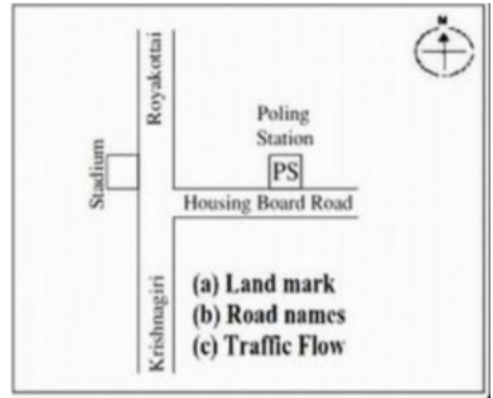

Cad View

Key MAP View