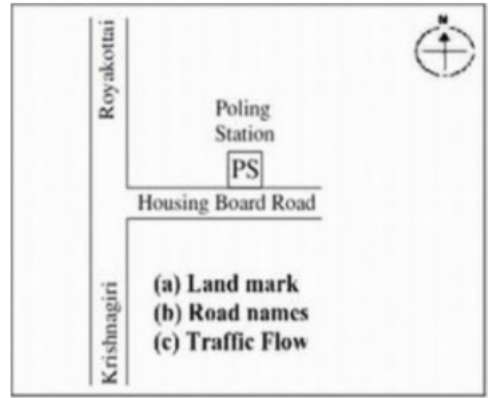

Cad View

Key MAP View