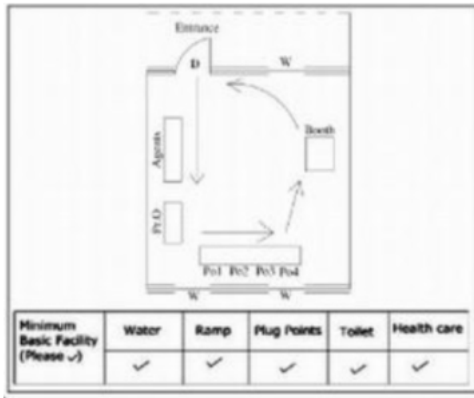

Google Map View

Polling Station Building Front View

Polling Station Front View

Cad View

Key MAP View

1 பெயர் : காளிராஜ் தந்தை பெயர்: பிரபாகரன் வீட்டு எண் : 1 வயது : 51 பாலினம் : ஆண்	AXL1663350 Photo is available	2 பெயர் : பட்டுதுரை தந்தை பெயர்: மாரியப்பன் வீட்டு எண் : 1 வயது : 49 பாலினம் : ஆண்	AXL0925057 Photo is available	3 பெயர் : சித்ரா தந்தை பெயர்: கோவிந்தராஜி வீட்டு எண் : 1 வயது : 42 பாலினம் : பெண்	AXL1393644 Photo is available
4 பெயர் : சுசீலா கணவர் பெயர்: உதயசீலன் வீட்டு எண் : 1 வயது : 39 பாலினம் : பெண்	AXL0125005 Photo is available	5 பெயர் : மில்லர் தந்தை பெயர்: ரவி வீட்டு எண் : 1 வயது : 31 பாலினம் : ஆண்	AXL1459809 Photo is available	6 பெயர் : மனோபிரபாகர் தந்தை பெயர்: கண்ணன் வீட்டு எண் : 1 வயது : 31 பாலினம் : ஆண்	AXL1318088 Photo is available
7 பெயர் : ராம்குமார் தாயின் பெயர்: ஏழிலரசி வீட்டு எண் : 1 வயது : 28 பாலினம் : ஆண்	AXL1613496 Photo is available	8 பெயர் : பூவரசன் தந்தை பெயர்: முத்துராமன் வீட்டு எண் : 1 வயது : 27 பாலினம் : ஆண்	AXL1663384 Photo is available	9 பெயர் : தீபக் கா தந்தை பெயர்: காளியப்பன் வீட்டு எண் : 1/4 வயது : 20 பாலினம் : ஆண்	AXL2958205 Photo is available
10 பெயர் : ஜீவஜோதி தந்தை பெயர்: நாகராஜ் வீட்டு எண் : 1/4 வயது : 19 பாலினம் : பெண்	AXL2962637 Photo is available	11 பெயர் : மணீஷ் தந்தை பெயர்: சரவணன் வீட்டு எண் : 1/11 வயது : 24 பாலினம் : ஆண்	AXL2693802 Photo is available	12 பெயர் : மகேஷ் செ தந்தை பெயர்: சந்திரன் வீட்டு எண் : 1/29 வயது : 22 பாலினம் : ஆண்	AXL2829315 Photo is available
13 பெயர் : சரவணன் தந்தை பெயர்: சந்திரன் வீட்டு எண் : 1-47-1 வயது : 48 பாலினம் : ஆண்	AXL1318211 Photo is available	14 பெயர் : முருகன் தந்தை பெயர்: குப்புசாமி வீட்டு எண் : 1-64A வயது : 56 பாலினம் : ஆண்	AXL1613538 Photo is available	15 பெயர் : பிரியா கணவர் பெயர்: செந்தில் வீட்டு எண் : 1-80 வயது : 33 பாலினம் : பெண்	AXL1701531 Photo is available
16 பெயர் : ஸ்ரீகாந்த் தந்தை பெயர்: சுப்பிரமணியம் வீட்டு எண் : 1-83 வயது : 57 பாலினம் : பெண்	AXL1613520 Photo is available	17 பெயர் : ரொமிளா கணவர் பெயர்: ஸ்ரீகாந்த் வீட்டு எண் : 1-83 வயது : 50 பாலினம் : பெண்	AXL1613512 Photo is available	18 பெயர் : பூஷ்பலதா கணவர் பெயர்: ஐயப்பன் வீட்டு எண் : 1-89 வயது : 48 பாலினம் : பெண்	AXL1613546 Photo is available
19 பெயர் : திம்மராசு தந்தை பெயர்: ராஜா வீட்டு எண் : 1-114 வயது : 27 பாலினம் : ஆண்	AXL1701572 Photo is available	20 பெயர் : வேடியப்பன் தந்தை பெயர்: சின்னக்குட்டி வீட்டு எண் : 1/131-ஏ வயது : 61 பாலினம் : ஆண்	AXL2144202 Photo is available	21 பெயர் : பச்சையம்மாள் கணவர் பெயர்: வேடியப்பன் வீட்டு எண் : 1/131-ஏ வயது : 56 பாலினம் : பெண்	AXL2144236 Photo is available
22 பெயர் : பத்மா கணவர் பெயர்: வேடியப்பன் வீட்டு எண் : 1/131-ஏ வயது : 55 பாலினம் : பெண்	JFM1591205 Photo is available	23 பெயர் : சங்கர் தந்தை பெயர்: வேடியப்பன் வீட்டு எண் : 1/131-ஏ வயது : 37 பாலினம் : ஆண்	AXL0118521 Photo is available	24 பெயர் : சத்தீஷ் தந்தை பெயர்: வேடியப்பன் வீட்டு எண் : 1/131-ஏ வயது : 29 பாலினம் : ஆண்	AXL1540574 Photo is available
25 பெயர் : விஜய் தந்தை பெயர்: உமாசங்கர் வீட்டு எண் : 1/132 வயது : 23 பாலினம் : ஆண்	AXL2654838 Photo is available	26 பெயர் : மணிவண்ணன் தந்தை பெயர்: தங்கவேல் வீட்டு எண் : 1/132ஏ வயது : 63 பாலினம் : ஆண்	AXL2561157 Photo is available	27 பெயர் : சுசிலா கணவர் பெயர்: மணிவண்ணன் வீட்டு எண் : 1/132ஏ வயது : 61 பாலினம் : பெண்	AXL2561165 Photo is available
28 பெயர் : ரா செ கோமகன் தந்தை பெயர்: ர ரா செந்தில் வீட்டு எண் : 1-134 வயது : 29 பாலினம் : ஆண்	AXL1585363 Photo is available	29 பெயர் : வைஷ்ணவி து தந்தை பெயர்: துரை வீட்டு எண் : 1/143 வயது : 24 பாலினம் : பெண்	AXL2767309 Photo is available	30 பெயர் : கவியரசன் து தந்தை பெயர்: துரை வீட்டு எண் : 1/143 வயது : 21 பாலினம் : ஆண்	AXL2767325 Photo is available