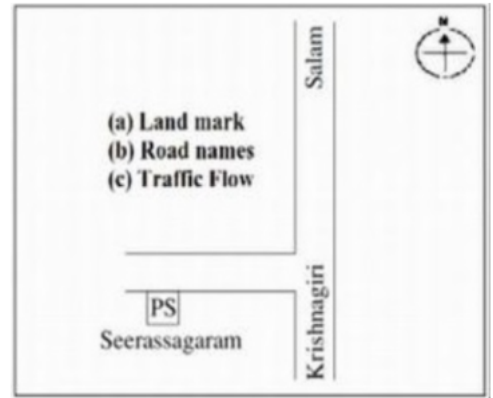

Google Map View

Polling Station Building Front View

Polling Station Front View

Cad View

Key MAP View

1 பெயர் : காளிராஜ் தந்தை பெயர்: பிரபாகரன் வீட்டு எண் : 1 வயது : 51 பாலினம் : ஆண்	AXL1663350 Photo is available	2 பெயர் : பட்டுதுரை தந்தை பெயர்: மாரியப்பன் வீட்டு எண் : 1 வயது : 49 பாலினம் : ஆண்	AXL0925057 Photo is available	3 பெயர் : சித்ரா தந்தை பெயர்: கோவிந்தராஜி வீட்டு எண் : 1 வயது : 42 பாலினம் : பெண்	AXL1393644 Photo is available
4 பெயர் : சுசீலா கணவர் பெயர்: உதயசீலன் வீட்டு எண் : 1 வயது : 39 பாலினம் : பெண்	AXL0125005 Photo is available	5 பெயர் : மில்லர் தந்தை பெயர்: ரவி வீட்டு எண் : 1 வயது : 31 பாலினம் : ஆண்	AXL1459809 Photo is available	6 பெயர் : மனோபிரபாகர் தந்தை பெயர்: கண்ணன் வீட்டு எண் : 1 வயது : 31 பாலினம் : ஆண்	AXL1318088 Photo is available
7 பெயர் : ராம்குமார் தாயின் பெயர்: ஏழிலரசி வீட்டு எண் : 1 வயது : 28 பாலினம் : ஆண்	AXL1613496 Photo is available	8 பெயர் : பூவரசன் தந்தை பெயர்: முத்துராமன் வீட்டு எண் : 1 வயது : 27 பாலினம் : ஆண்	AXL1663384 Photo is available	9 பெயர் : தீபக் கா தந்தை பெயர்: காளியப்பன் வீட்டு எண் : 1/4 வயது : 20 பாலினம் : ஆண்	AXL2958205 Photo is available
10 பெயர் : ஜீவஜோதி தந்தை பெயர்: நாகராஜ் வீட்டு எண் : 1/4 வயது : 19 பாலினம் : பெண்	AXL2962637 Photo is available	11 பெயர் : மணீஷ் தந்தை பெயர்: சரவணன் வீட்டு எண் : 1/11 வயது : 24 பாலினம் : ஆண்	AXL2693802 Photo is available	12 பெயர் : மகேஷ் செ தந்தை பெயர்: சந்திரன் வீட்டு எண் : 1/29 வயது : 22 பாலினம் : ஆண்	AXL2829315 Photo is available
13 பெயர் : சரவணன் தந்தை பெயர்: சந்திரன் வீட்டு எண் : 1-47-1 வயது : 48 பாலினம் : ஆண்	AXL1318211 Photo is available	14 பெயர் : முருகன் தந்தை பெயர்: குப்புசாமி வீட்டு எண் : 1-64A வயது : 56 பாலினம் : ஆண்	AXL1613538 Photo is available	15 பெயர் : பிரியா கணவர் பெயர்: செந்தில் வீட்டு எண் : 1-80 வயது : 33 பாலினம் : பெண்	AXL1701531 Photo is available
16 பெயர் : ஸ்ரீகாந்த் தந்தை பெயர்: சுப்பிரமணியம் வீட்டு எண் : 1-83 வயது : 57 பாலினம் : பெண்	AXL1613520 Photo is available	17 பெயர் : ரொமிளா கணவர் பெயர்: ஸ்ரீகாந்த் வீட்டு எண் : 1-83 வயது : 50 பாலினம் : பெண்	AXL1613512 Photo is available	18 பெயர் : பூஷ்பலதா கணவர் பெயர்: ஐயப்பன் வீட்டு எண் : 1-89 வயது : 48 பாலினம் : பெண்	AXL1613546 Photo is available
19 பெயர் : திம்மராசு தந்தை பெயர்: ராஜா வீட்டு எண் : 1-114 வயது : 27 பாலினம் : ஆண்	AXL1701572 Photo is available	20 பெயர் : வேடியப்பன் தந்தை பெயர்: சின்னக்குட்டி வீட்டு எண் : 1/131-ஏ வயது : 61 பாலினம் : ஆண்	AXL2144202 Photo is available	21 பெயர் : பச்சையம்மாள் கணவர் பெயர்: வேடியப்பன் வீட்டு எண் : 1/131-ஏ வயது : 56 பாலினம் : பெண்	AXL2144236 Photo is available
22 பெயர் : பத்மா கணவர் பெயர்: வேடியப்பன் வீட்டு எண் : 1/131-ஏ வயது : 55 பாலினம் : பெண்	JFM1591205 Photo is available	23 பெயர் : சங்கர் தந்தை பெயர்: வேடியப்பன் வீட்டு எண் : 1/131-ஏ வயது : 37 பாலினம் : ஆண்	AXL0118521 Photo is available	24 பெயர் : சத்தீஷ் தந்தை பெயர்: வேடியப்பன் வீட்டு எண் : 1/131-ஏ வயது : 29 பாலினம் : ஆண்	AXL1540574 Photo is available
25 பெயர் : விஜய் தந்தை பெயர்: உமாசங்கர் வீட்டு எண் : 1/132 வயது : 23 பாலினம் : ஆண்	AXL2654838 Photo is available	26 பெயர் : மணிவண்ணன் தந்தை பெயர்: தங்கவேல் வீட்டு எண் : 1/132ஏ வயது : 63 பாலினம் : ஆண்	AXL2561157 Photo is available	27 பெயர் : சுசிலா கணவர் பெயர்: மணிவண்ணன் வீட்டு எண் : 1/132ஏ வயது : 61 பாலினம் : பெண்	AXL2561165 Photo is available
28 பெயர் : ரா செ கோமகன் தந்தை பெயர்: ர ரா செந்தில் வீட்டு எண் : 1-134 வயது : 29 பாலினம் : ஆண்	AXL1585363 Photo is available	29 பெயர் : வைஷ்ணவி து தந்தை பெயர்: துரை வீட்டு எண் : 1/143 வயது : 24 பாலினம் : பெண்	AXL2767309 Photo is available	30 பெயர் : கவியரசன் து தந்தை பெயர்: துரை வீட்டு எண் : 1/143 வயது : 21 பாலினம் : ஆண்	AXL2767325 Photo is available