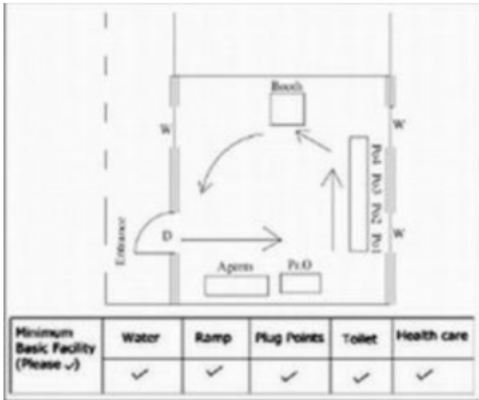

Cad View

Key MAP View