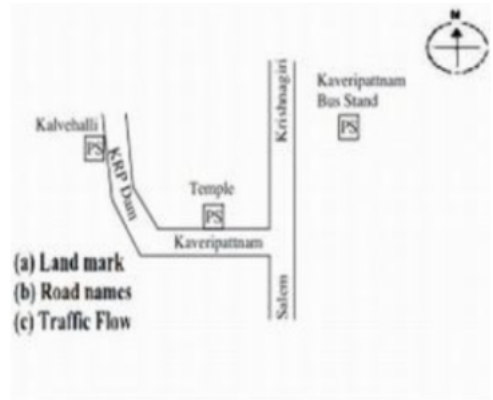

Cad View

Key MAP View