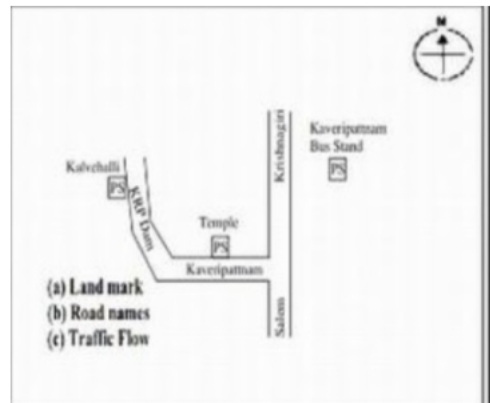

Cad View

Key MAP View