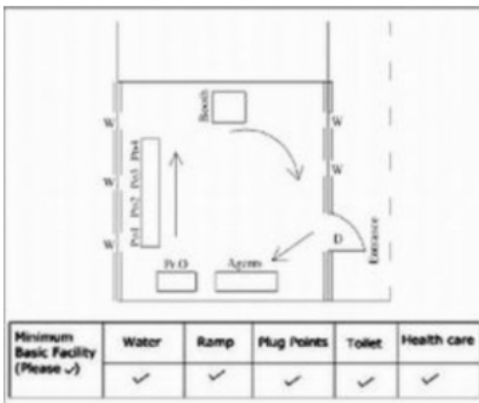

கையொப்பம்

Nazri Naksha

Google Map View

Polling Station Building Front View

Polling Station Front View

Cad View

Key MAP View

| | | | | | |
|---|----------------------------------|---|----------------------------------|---|----------------------------------|
| 1 பெயர் : முருகேசன் தந்தை பெயர் : ஈஸ்வரன் வீட்டு எண் : 1 வயது : 55 பாலினம் : ஆண் | AXL1664499 Photo is available | 2 பெயர் : முனுசாமி தந்தை பெயர் : வேடி வீட்டு எண் : 1 வயது : 55 பாலினம் : ஆண் | AXL1199884 Photo is available | 3 பெயர் : விஜிபாலன் தந்தை பெயர் : ராமன் வீட்டு எண் : 1 வயது : 33 பாலினம் : ஆண் | AXL1551985 Photo is available |
| 4 பெயர் : நரசிம்மன் தந்தை பெயர் : இராஜா வீட்டு எண் : 1 வயது : 31 பாலினம் : ஆண் | AXL1395177 Photo is available | 5 பெயர் : திம்மராஜ் தந்தை பெயர் : முனியப்பன் வீட்டு எண் : 1 வயது : 30 பாலினம் : ஆண் | AXL1395193 Photo is available | 6 பெயர் : குணா தந்தை பெயர் : வேடியப்பன் வீட்டு எண் : 1 வயது : 27 பாலினம் : ஆண் | AXL1664580 Photo is available |
| 7 பெயர் : கலைபிரபு தந்தை பெயர் : கண்ணையன் வீட்டு எண் : 1 வயது : 27 பாலினம் : ஆண் | AXL1664598 Photo is available | 8 பெயர் : புனிதா தந்தை பெயர் : மாது வீட்டு எண் : 1 வயது : 27 பாலினம் : பெண் | AXL1664606 Photo is available | 9 பெயர் : கோகிலாவாணி தந்தை பெயர் : ராஜா வீட்டு எண் : 1 வயது : 27 பாலினம் : பெண் | AXL1664614 Photo is available |
| 10 பெயர் : பிரகாஷ் தந்தை பெயர் : இராமசாமி வீட்டு எண் : 1 வயது : 27 பாலினம் : ஆண் | AXL1664622 Photo is available | 11 பெயர் : சசிகலா கணவர் பெயர் : காளியப்பன் வீட்டு எண் : 1-8 வயது : 28 பாலினம் : பெண் | AXL1702315 Photo is available | 12 பெயர் : சிநேகா கணவர் பெயர் : கார்த்திக் வீட்டு எண் : 1/19 வயது : 23 பாலினம் : பெண் | AXL2575959 Photo is available |
| 13 பெயர் : சூரியா தந்தை பெயர் : முனியப்பன் வீட்டு எண் : 1/19 வயது : 23 பாலினம் : ஆண் | AXL2674109 Photo is available | 14 பெயர் : குமார் தந்தை பெயர் : கோவிந்தன் வீட்டு எண் : 1-22D வயது : 47 பாலினம் : ஆண் | BVN1675115 Photo is available | 15 பெயர் : ஜஸ்வரயா கணவர் பெயர் : பிரசாந்த் வீட்டு எண் : 1/39 வயது : 19 பாலினம் : பெண் | AXL2924108 Photo is available |
| 16 பெயர் : முருகேசன் தந்தை பெயர் : ஆரையன் வீட்டு எண் : 1-95 வயது : 29 பாலினம் : ஆண் | AXL1628999 Photo is available | 17 பெயர் : திருப்பதி தந்தை பெயர் : ராஜா வீட்டு எண் : 1/95 வயது : 23 பாலினம் : ஆண் | AXL2647725 Photo is available | 18 பெயர் : லதா கணவர் பெயர் : முருகசன் வீட்டு எண் : 1/95 வயது : 20 பாலினம் : பெண் | AXL2904571 Photo is available |
| 19 பெயர் : சுரேஷ் தந்தை பெயர் : கோவிந்தன் வீட்டு எண் : 1-131 வயது : 36 பாலினம் : ஆண் | BVN3181690 Photo is available | 20 பெயர் : துர்கா கணவர் பெயர் : சிவகுமார் வீட்டு எண் : 1-151 வயது : 34 பாலினம் : பெண் | AXL0872739 Photo is available | 21 பெயர் : மணிவண்ணன் தந்தை பெயர் : பவுன்ராஜி வீட்டு எண் : 1-175 வயது : 33 பாலினம் : ஆண் | AXL1322197 Photo is available |
| 22 பெயர் : கலைபிரசாத் தந்தை பெயர் : கண்ணையன் வீட்டு எண் : 1-184 வயது : 31 பாலினம் : ஆண் | AXL1199959 Photo is available | 23 பெயர் : அரவிந்தன் கே தந்தை பெயர் : கண்ணன் வீட்டு எண் : 1/232 வயது : 26 பாலினம் : ஆண் | AXL1777663 Photo is available | 24 பெயர் : மணிகண்டன் தந்தை பெயர் : ராஜா வீட்டு எண் : 2-53 வயது : 29 பாலினம் : ஆண் | AXL1720879 Photo is available |
| 25 பெயர் : நந்தகுமார் தந்தை பெயர் : செல்வராஜ் வீட்டு எண் : 3 வயது : 34 பாலினம் : ஆண் | AXL1064773 Photo is available | 26 பெயர் : ராஜாலட்சுமி கணவர் பெயர் : சக்திவேல் வீட்டு எண் : 3 வயது : 32 பாலினம் : பெண் | AXL1199900 Photo is available | 27 பெயர் : குமரேசன் எ அருள் தந்தை பெயர் : சின்னராஜ் வீட்டு எண் : 3-1C வயது : 51 பாலினம் : ஆண் | AXL0071373 Photo is available |
| 28 பெயர் : செல்வி கணவர் பெயர் : குமரேசன் எ அருள் வீட்டு எண் : 3-1C வயது : 43 பாலினம் : பெண் | AXL0071381 Photo is available | 29 பெயர் : கௌரி கணவர் பெயர் : முனியப்பன் வீட்டு எண் : 3-8 வயது : 38 பாலினம் : பெண் | AXL1200005 Photo is available | 30 பெயர் : அய்தா கணவர் பெயர் : கூலி வீட்டு எண் : 3-14 வயது : 66 பாலினம் : பெண் | AXL2231504 Photo is available |