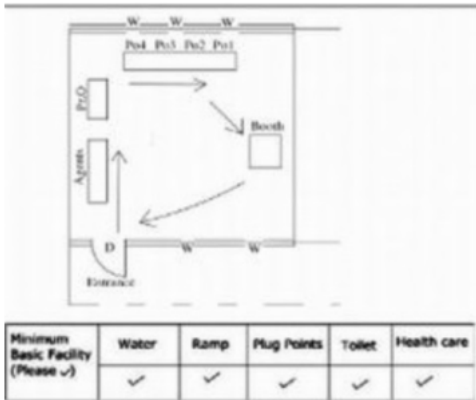

**Google Map View**

**Polling Station Building Front View**

**Polling Station Front View**

**Cad View**

**Key MAP View**

1 பெயர் : சூரியகலா கணவர் பெயர் : சிவகுமார் வீட்டு எண் : 1 வயது : 30 பாலினம் : பெண் Photo is available	AXL2559664	2 பெயர் : திவ்யா கணவர் பெயர் : விஜயா குமார் வீட்டு எண் : 1 வயது : 24 பாலினம் : பெண் Photo is available	AXL2559649	3 பெயர் : புவனேஸ்வரி தந்தை பெயர் : காவேரி வீட்டு எண் : 1 வயது : 23 பாலினம் : பெண் Photo is available	AXL2559623
4 பெயர் : கோவிந்தன் தந்தை பெயர் : வெங்கட்டராமன் வீட்டு எண் : 1-1 வயது : 54 பாலினம் : ஆண் Photo is available	AXL2240091	5 பெயர் : துளசியம்மாள் கணவர் பெயர் : கோவிந்தன் வீட்டு எண் : 1-1 வயது : 43 பாலினம் : பெண் Photo is available	BVN2644037	6 பெயர் : திண்டாடி தந்தை பெயர் : பெருமாள் வீட்டு எண் : 1-2 வயது : 76 பாலினம் : ஆண் Photo is available	AXL2240109
7 பெயர் : சின்னப்பா கணவர் பெயர் : திண்டாடி வீட்டு எண் : 1-2 வயது : 71 பாலினம் : பெண் Photo is available	AXL2240117	8 பெயர் : மாதேஸ் தந்தை பெயர் : திண்டாடி வீட்டு எண் : 1-2 வயது : 50 பாலினம் : ஆண் Photo is available	AXL2240125	9 பெயர் : ஆனந்தன் தந்தை பெயர் : திண்டாடி வீட்டு எண் : 1-2 வயது : 49 பாலினம் : ஆண் Photo is available	BVN2644045
10 பெயர் : பாப்பாத்தி கணவர் பெயர் : ஆனந்தன் வீட்டு எண் : 1-2 வயது : 40 பாலினம் : பெண் Photo is available	BVN2214385	11 பெயர் : சந்தோஷ் தந்தை பெயர் : ஆனந்தன் வீட்டு எண் : 1/2ஏ வயது : 22 பாலினம் : ஆண் Photo is available	AXL2669422	12 பெயர் : விஜயா கணவர் பெயர் : செவத்தான் வீட்டு எண் : 1-3 வயது : 61 பாலினம் : பெண் Photo is available	AXL2240141
13 பெயர் : விஜயா கணவர் பெயர் : முனிவேல் வீட்டு எண் : 1/03 வயது : 42 பாலினம் : பெண் Photo is available	AXL2559706	14 பெயர் : முனிவேல் தந்தை பெயர் : செவத்தான் வீட்டு எண் : 1-3 வயது : 38 பாலினம் : ஆண் Photo is available	AXL0656538	15 பெயர் : சின்தா கணவர் பெயர் : வெங்கட்டராமன் வீட்டு எண் : 1-4 வயது : 47 பாலினம் : பெண் Photo is available	BVN2644110
16 பெயர் : கலைமணி கணவர் பெயர் : சேட்டு வீட்டு எண் : 1-5 வயது : 49 பாலினம் : பெண் Photo is available	BVN2214492	17 பெயர் : மாரியப்பன் தந்தை பெயர் : இராமன் வீட்டு எண் : 1-6 வயது : 61 பாலினம் : ஆண் Photo is available	AXL2240158	18 பெயர் : பழனி கணவர் பெயர் : மாரியப்பன் வீட்டு எண் : 1-6 வயது : 58 பாலினம் : பெண் Photo is available	AXL2240166
19 பெயர் : கோட்டை தந்தை பெயர் : சின்னகுருவி வீட்டு எண் : 1-7 வயது : 72 பாலினம் : ஆண் Photo is available	AXL2240174	20 பெயர் : மங்கை கணவர் பெயர் : கோட்டை வீட்டு எண் : 1-7 வயது : 71 பாலினம் : பெண் Photo is available	AXL2240182	21 பெயர் : செல்வம் தந்தை பெயர் : கோட்டை வீட்டு எண் : 1-7 வயது : 49 பாலினம் : ஆண் Photo is available	AXL2240190
22 பெயர் : சரசு கணவர் பெயர் : செல்வம் வீட்டு எண் : 1-7 வயது : 45 பாலினம் : பெண் Photo is available	BVN2214401	23 பெயர் : பாரதி தந்தை பெயர் : செல்வம் வீட்டு எண் : 1/07 வயது : 24 பாலினம் : பெண் Photo is available	AXL2545994	24 பெயர் : ராஜி கணவர் பெயர் : கோவிந்தன் வீட்டு எண் : 1-8 வயது : 69 பாலினம் : பெண் Photo is available	AXL2240208
25 பெயர் : பெரியசாமி தந்தை பெயர் : தோளன் வீட்டு எண் : 1-8 வயது : 64 பாலினம் : ஆண் Photo is available	AXL2240216	26 பெயர் : பெருமாள் தந்தை பெயர் : கோவிந்தன் வீட்டு எண் : 1-8 வயது : 44 பாலினம் : ஆண் Photo is available	BVN2214914	27 பெயர் : எல்லமான் கணவர் பெயர் : சின்னராஜி வீட்டு எண் : 1-9 வயது : 49 பாலினம் : பெண் Photo is available	AXL2240224
28 பெயர் : சேட்டு தந்தை பெயர் : வெங்கட்டராமன் வீட்டு எண் : 1-11 வயது : 63 பாலினம் : ஆண் Photo is available	AXL2240240	29 பெயர் : இராணி கணவர் பெயர் : சேட்டு வீட்டு எண் : 1-11 வயது : 61 பாலினம் : பெண் Photo is available	AXL2240257	30 பெயர் : ராஜ்குமார் தந்தை பெயர் : சேட்டு வீட்டு எண் : 1-11 வயது : 34 பாலினம் : ஆண் Photo is available	AXL0744227