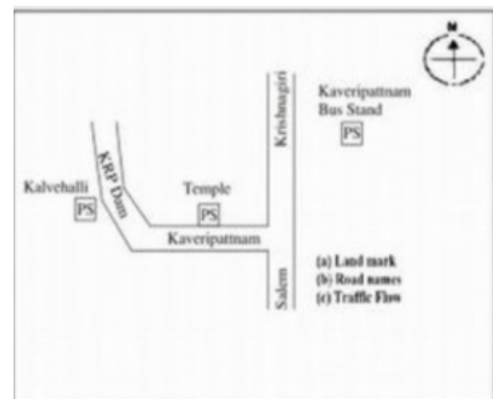

Google Map View

Polling Station Building Front View

Polling Station Front View

Cad View

Key MAP View

1 பெயர் : கீர்த்தனா தந்தை பெயர்: கோபி வீட்டு எண் : 1 வயது : 32 பாலினம் : பெண் Photo is available	AXL1461672	2 பெயர் : ஜீவா தந்தை பெயர்: ராஜா வீட்டு எண் : 1 வயது : 28 பாலினம் : ஆண் Photo is available	AXL1552223	3 பெயர் : வெங்கட்டராமன் தந்தை பெயர்: பெருமாள் வீட்டு எண் : 1-53 வயது : 64 பாலினம் : ஆண் Photo is available	AXL2252617
4 பெயர் : ராணி கணவர் பெயர்: வெங்கட்டராமன் வீட்டு எண் : 1-53 வயது : 61 பாலினம் : பெண் Photo is available	AXL2252625	5 பெயர் : சின்னம்மாள் கணவர் பெயர்: வெங்கட்டராமன் வீட்டு எண் : 1-53 வயது : 59 பாலினம் : பெண் Photo is available	AXL2252633	6 பெயர் : செல்வம் தந்தை பெயர்: வாத்தி கவுண்டர் வீட்டு எண் : 1-56 வயது : 57 பாலினம் : ஆண் Photo is available	AXL2252641
7 பெயர் : கோவிந்து கணவர் பெயர்: செல்வம் வீட்டு எண் : 1-56 வயது : 54 பாலினம் : பெண் Photo is available	AXL2252658	8 பெயர் : வசந்தா கணவர் பெயர்: பெருமாள் வீட்டு எண் : 1-57 வயது : 55 பாலினம் : பெண் Photo is available	AXL2252666	9 பெயர் : ராஜா தந்தை பெயர்: லட்சுமணன் வீட்டு எண் : 1-57 வயது : 51 பாலினம் : ஆண் Photo is available	AXL2252674
10 பெயர் : மாதம்மாள் கணவர் பெயர்: மாதேசன் வீட்டு எண் : 1-58 வயது : 56 பாலினம் : பெண் Photo is available	AXL2252682	11 பெயர் : ராஜா தந்தை பெயர்: வாத்தி கவுண்டர் வீட்டு எண் : 1-59 வயது : 61 பாலினம் : ஆண் Photo is available	AXL2252690	12 பெயர் : செவத்தாள் கணவர் பெயர்: ராஜா வீட்டு எண் : 1-59 வயது : 54 பாலினம் : பெண் Photo is available	AXL2252708
13 பெயர் : கோவிந்தசாமி தந்தை பெயர்: திருப்பதி வீட்டு எண் : 1-254 வயது : 38 பாலினம் : ஆண் Photo is available	AXL0820035	14 பெயர் : கோவிந்தசாமி தந்தை பெயர்: வெங்கட்டராமன் வீட்டு எண் : 2-46 வயது : 45 பாலினம் : ஆண் Photo is available	BVN1321355	15 பெயர் : அன்பரசன் தந்தை பெயர்: வேடி கவுண்டர் வீட்டு எண் : 2-47 வயது : 68 பாலினம் : ஆண் Photo is available	AXL2252716
16 பெயர் : ரங்கம்மாள் கணவர் பெயர்: அன்பரசன் வீட்டு எண் : 2-47 வயது : 63 பாலினம் : பெண் Photo is available	AXL2252724	17 பெயர் : சாந்தலட்சுமி கணவர் பெயர்: சின்னவள் வீட்டு எண் : 2-47 வயது : 55 பாலினம் : பெண் Photo is available	AXL2252732	18 பெயர் : முனியப்பன் தந்தை பெயர்: சின்னபையன் வீட்டு எண் : 2-48 வயது : 68 பாலினம் : ஆண் Photo is available	AXL2252740
19 பெயர் : சந்திரா கணவர் பெயர்: முனியப்பன் வீட்டு எண் : 2-48 வயது : 63 பாலினம் : பெண் Photo is available	AXL2252757	20 பெயர் : சின்னசாமி தந்தை பெயர்: கோவிந்தன் வீட்டு எண் : 2-50 வயது : 54 பாலினம் : ஆண் Photo is available	AXL2252773	21 பெயர் : சின்னபையன் கோ தந்தை பெயர்: கோவிந்தசாமி வீட்டு எண் : 2/50A வயது : 48 பாலினம் : ஆண் Photo is available	AXL2891430
22 பெயர் : கவிதா கணவர் பெயர்: சின்னபையன் வீட்டு எண் : 2/50A வயது : 31 பாலினம் : பெண் Photo is available	AXL2889285	23 பெயர் : பச்சியம்மாள் கணவர் பெயர்: காவேரி வீட்டு எண் : 2-51 வயது : 69 பாலினம் : பெண் Photo is available	AXL2252781	24 பெயர் : காவேரி கணவர் பெயர்: கோவிந்தன் வீட்டு எண் : 2-51 வயது : 68 பாலினம் : பெண் Photo is available	AXL2252799
25 பெயர் : சின்னசாமி தந்தை பெயர்: கோவிந்தன் வீட்டு எண் : 2-52 வயது : 59 பாலினம் : ஆண் Photo is available	AXL2252807	26 பெயர் : முத்துமணி கணவர் பெயர்: சின்னசாமி வீட்டு எண் : 2-52 வயது : 48 பாலினம் : பெண் Photo is available	AXL1200674	27 பெயர் : கோவிந்தராஜ் தந்தை பெயர்: சின்னசாமி வீட்டு எண் : 2-52 வயது : 32 பாலினம் : ஆண் Photo is available	AXL1065424
28 பெயர் : கீர்த்தனா கணவர் பெயர்: கோவிந்தராஜ் வீட்டு எண் : 2/52 வயது : 22 பாலினம் : பெண் Photo is available	AXL2750362	29 பெயர் : கோவிந்தசாமி தந்தை பெயர்: காவேரி வீட்டு எண் : 2-53 வயது : 73 பாலினம் : ஆண் Photo is available	AXL2252815	30 பெயர் : இராஜம்மாள் கணவர் பெயர்: கோவிந்தசாமி வீட்டு எண் : 2-53 வயது : 69 பாலினம் : பெண் Photo is available	AXL2252823