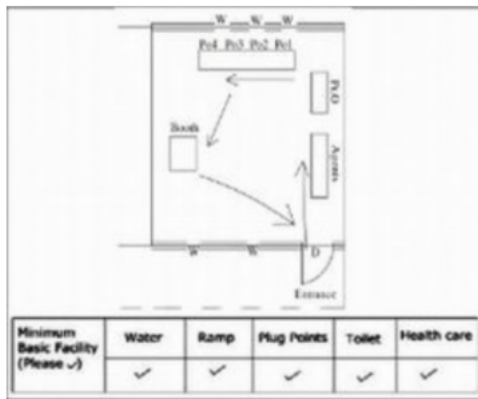

Google Map View

Polling Station Building Front View

Polling Station Front View

Cad View

Key MAP View

1 பெயர் : கீர்த்தனா தந்தை பெயர்: கோபி வீட்டு எண் : 1 வயது : 32 பாலினம் : பெண் Photo is available	AXL1461672	2 பெயர் : ஜீவா தந்தை பெயர்: ராஜா வீட்டு எண் : 1 வயது : 28 பாலினம் : ஆண் Photo is available	AXL1552223	3 பெயர் : வெங்கட்டராமன் தந்தை பெயர்: பெருமாள் வீட்டு எண் : 1-53 வயது : 64 பாலினம் : ஆண் Photo is available	AXL2252617
4 பெயர் : ராணி கணவர் பெயர்: வெங்கட்டராமன் வீட்டு எண் : 1-53 வயது : 61 பாலினம் : பெண் Photo is available	AXL2252625	5 பெயர் : சின்னம்மாள் கணவர் பெயர்: வெங்கட்டராமன் வீட்டு எண் : 1-53 வயது : 59 பாலினம் : பெண் Photo is available	AXL2252633	6 பெயர் : செல்வம் தந்தை பெயர்: வாத்தி கவுண்டர் வீட்டு எண் : 1-56 வயது : 57 பாலினம் : ஆண் Photo is available	AXL2252641
7 பெயர் : கோவிந்து கணவர் பெயர்: செல்வம் வீட்டு எண் : 1-56 வயது : 54 பாலினம் : பெண் Photo is available	AXL2252658	8 பெயர் : வசந்தா கணவர் பெயர்: பெருமாள் வீட்டு எண் : 1-57 வயது : 55 பாலினம் : பெண் Photo is available	AXL2252666	9 பெயர் : ராஜா தந்தை பெயர்: லட்சுமணன் வீட்டு எண் : 1-57 வயது : 51 பாலினம் : ஆண் Photo is available	AXL2252674
10 பெயர் : மாதம்மாள் கணவர் பெயர்: மாதேசன் வீட்டு எண் : 1-58 வயது : 56 பாலினம் : பெண் Photo is available	AXL2252682	11 பெயர் : ராஜா தந்தை பெயர்: வாத்தி கவுண்டர் வீட்டு எண் : 1-59 வயது : 61 பாலினம் : ஆண் Photo is available	AXL2252690	12 பெயர் : செவத்தாள் கணவர் பெயர்: ராஜா வீட்டு எண் : 1-59 வயது : 54 பாலினம் : பெண் Photo is available	AXL2252708
13 பெயர் : கோவிந்தசாமி தந்தை பெயர்: திருப்பதி வீட்டு எண் : 1-254 வயது : 38 பாலினம் : ஆண் Photo is available	AXL0820035	14 பெயர் : கோவிந்தசாமி தந்தை பெயர்: வெங்கட்டராமன் வீட்டு எண் : 2-46 வயது : 45 பாலினம் : ஆண் Photo is available	BVN1321355	15 பெயர் : அன்பரசன் தந்தை பெயர்: வேடி கவுண்டர் வீட்டு எண் : 2-47 வயது : 68 பாலினம் : ஆண் Photo is available	AXL2252716
16 பெயர் : ரங்கம்மாள் கணவர் பெயர்: அன்பரசன் வீட்டு எண் : 2-47 வயது : 63 பாலினம் : பெண் Photo is available	AXL2252724	17 பெயர் : சாந்தலட்சுமி கணவர் பெயர்: சின்னவள் வீட்டு எண் : 2-47 வயது : 55 பாலினம் : பெண் Photo is available	AXL2252732	18 பெயர் : முனியப்பன் தந்தை பெயர்: சின்னபையன் வீட்டு எண் : 2-48 வயது : 68 பாலினம் : ஆண் Photo is available	AXL2252740
19 பெயர் : சந்திரா கணவர் பெயர்: முனியப்பன் வீட்டு எண் : 2-48 வயது : 63 பாலினம் : பெண் Photo is available	AXL2252757	20 பெயர் : சின்னசாமி தந்தை பெயர்: கோவிந்தன் வீட்டு எண் : 2-50 வயது : 54 பாலினம் : ஆண் Photo is available	AXL2252773	21 பெயர் : சின்னபையன் கோ தந்தை பெயர்: கோவிந்தசாமி வீட்டு எண் : 2/50A வயது : 48 பாலினம் : ஆண் Photo is available	AXL2891430
22 பெயர் : கவிதா கணவர் பெயர்: சின்னபையன் வீட்டு எண் : 2/50A வயது : 31 பாலினம் : பெண் Photo is available	AXL2889285	23 பெயர் : பச்சியம்மாள் கணவர் பெயர்: காவேரி வீட்டு எண் : 2-51 வயது : 69 பாலினம் : பெண் Photo is available	AXL2252781	24 பெயர் : காவேரி கணவர் பெயர்: கோவிந்தன் வீட்டு எண் : 2-51 வயது : 68 பாலினம் : பெண் Photo is available	AXL2252799
25 பெயர் : சின்னசாமி தந்தை பெயர்: கோவிந்தன் வீட்டு எண் : 2-52 வயது : 59 பாலினம் : ஆண் Photo is available	AXL2252807	26 பெயர் : முத்துமணி கணவர் பெயர்: சின்னசாமி வீட்டு எண் : 2-52 வயது : 48 பாலினம் : பெண் Photo is available	AXL1200674	27 பெயர் : கோவிந்தராஜ் தந்தை பெயர்: சின்னசாமி வீட்டு எண் : 2-52 வயது : 32 பாலினம் : ஆண் Photo is available	AXL1065424
28 பெயர் : கீர்த்தனா கணவர் பெயர்: கோவிந்தராஜ் வீட்டு எண் : 2/52 வயது : 22 பாலினம் : பெண் Photo is available	AXL2750362	29 பெயர் : கோவிந்தசாமி தந்தை பெயர்: காவேரி வீட்டு எண் : 2-53 வயது : 73 பாலினம் : ஆண் Photo is available	AXL2252815	30 பெயர் : இராஜம்மாள் கணவர் பெயர்: கோவிந்தசாமி வீட்டு எண் : 2-53 வயது : 69 பாலினம் : பெண் Photo is available	AXL2252823