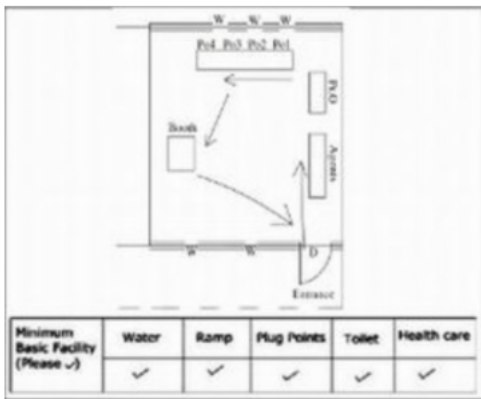

வாக்காளர் பதிவு அலுவலரின்
கையொப்பம்

Nazri Naksha

Google Map View

Polling Station Building Front View

Polling Station Front View

Cad View

Key MAP View

| | | | | | |
|---|------------|--|------------|---|------------|
| 1 பெயர் : கௌரி கணவர் பெயர்: மாதப்பன் வீட்டு எண் : 1 வயது : 49 பாலினம் : பெண் Photo is available | AXL1323120 | 2 பெயர் : நந்தினி கணவர் பெயர்: பெரியசாமி வீட்டு எண் : 1 வயது : 35 பாலினம் : பெண் Photo is available | AXL0657643 | 3 பெயர் : பிரசாந்த் தந்தை பெயர்: ராஜா வீட்டு எண் : 1 வயது : 30 பாலினம் : ஆண் Photo is available | AXL1322973 |
| 4 பெயர் : ஆகாஷ் தந்தை பெயர்: கிருஷ்ணன் வீட்டு எண் : 1/102 வயது : 20 பாலினம் : ஆண் Photo is available | AXL2768687 | 5 பெயர் : இராஜேஸ்வரி கணவர் பெயர்: பச்சப்பன் வீட்டு எண் : 1-103 வயது : 43 பாலினம் : பெண் Photo is available | AXL0072488 | 6 பெயர் : அபிதா தந்தை பெயர்: ராஜா வீட்டு எண் : 1/106 வயது : 25 பாலினம் : பெண் Photo is available | AXL2494235 |
| 7 பெயர் : மாதேஷ் ரா தந்தை பெயர்: ராஜா வீட்டு எண் : 1/106 வயது : 20 பாலினம் : ஆண் Photo is available | AXL2814242 | 8 பெயர் : பெரியசாமி தந்தை பெயர்: சின்னராஜ் வீட்டு எண் : 1-107 வயது : 40 பாலினம் : ஆண் Photo is available | AXL0072496 | 9 பெயர் : தங்கம் தந்தை பெயர்: சின்னராஜ் வீட்டு எண் : 1-107 வயது : 38 பாலினம் : ஆண் Photo is available | AXL0072504 |
| 10 பெயர் : ராமசாமி தந்தை பெயர்: சின்னராஜ் வீட்டு எண் : 1-107 வயது : 37 பாலினம் : ஆண் Photo is available | AXL0072512 | 11 பெயர் : சக்தி கணவர் பெயர்: தங்கம் வீட்டு எண் : 1-107 வயது : 31 பாலினம் : பெண் Photo is available | AXL1200591 | 12 பெயர் : கோகுல்ராஜ் தந்தை பெயர்: சின்னராஜ் வீட்டு எண் : 1-108 வயது : 32 பாலினம் : ஆண் Photo is available | AXL1322858 |
| # 13 பெயர் : நந்தகுமார் சி தந்தை பெயர்: சின்னராஜ் வீட்டு எண் : 1-108 வயது : 28 பாலினம் : ஆண் Photo is available | AXL1664770 | 14 பெயர் : முல்லைசெல்வி கணவர் பெயர்: கணேஷ்குமார் வீட்டு எண் : 1/108 வயது : 26 பாலினம் : பெண் Photo is available | AXL2494144 | 15 பெயர் : காயத்திரி தந்தை பெயர்: சீனிவாசன் வீட்டு எண் : 1-111 வயது : 30 பாலினம் : பெண் Photo is available | AXL1323179 |
| # 16 பெயர் : சந்தோஷ் ராஜ் தந்தை பெயர்: ராஜ் வீட்டு எண் : 1-113 வயது : 35 பாலினம் : ஆண் Photo is available | AXL1200682 | 17 பெயர் : தமிழரசு தந்தை பெயர்: பெருமாள் வீட்டு எண் : 1/114 வயது : 26 பாலினம் : ஆண் Photo is available | AXL1822923 | 18 பெயர் : உதயகங்கை ச தந்தை பெயர்: சரவணன் வீட்டு எண் : 1/115 வயது : 32 பாலினம் : ஆண் Photo is available | AXL1065226 |
| 19 பெயர் : பாஸ்கர் தந்தை பெயர்: இராமமூர்த்தி வீட்டு எண் : 1/115 வயது : 26 பாலினம் : ஆண் Photo is available | AXL2494151 | 20 பெயர் : நவீன் தந்தை பெயர்: கிருஷ்ணன் வீட்டு எண் : 1/115 வயது : 23 பாலினம் : ஆண் Photo is available | AXL2575975 | 21 பெயர் : கோவிந்தராஜ் தந்தை பெயர்: கோவிந்தன் வீட்டு எண் : 1-117 வயது : 37 பாலினம் : ஆண் Photo is available | AXL0072520 |
| 22 பெயர் : கோவிந்தம்மாள் கணவர் பெயர்: கோவிந்தராஜ் வீட்டு எண் : 1-117 வயது : 35 பாலினம் : பெண் Photo is available | AXL1395342 | 23 பெயர் : மங்கம்மாள் கணவர் பெயர்: குமார் வீட்டு எண் : 1-120 வயது : 35 பாலினம் : பெண் Photo is available | AXL1323005 | 24 பெயர் : வேலன் தந்தை பெயர்: சின்னசாமி வீட்டு எண் : 1-120 வயது : 33 பாலினம் : ஆண் Photo is available | AXL1322718 |
| 25 பெயர் : காயத்ரி கணவர் பெயர்: அஜித் வீட்டு எண் : 1/121 வயது : 26 பாலினம் : பெண் Photo is available | AXL1822931 | 26 பெயர் : சூமதி கணவர் பெயர்: அருள் வீட்டு எண் : 1-123 வயது : 39 பாலினம் : பெண் Photo is available | AXL0072538 | 27 பெயர் : கிருஷ்ணமூர்த்தி தந்தை பெயர்: பெருமாள் வீட்டு எண் : 1-125 வயது : 40 பாலினம் : ஆண் Photo is available | AXL0072546 |
| 28 பெயர் : ரோசி தந்தை பெயர்: கிருஷ்ணமூர்த்தி வீட்டு எண் : 1-125 வயது : 31 பாலினம் : பெண் Photo is available | AXL1200724 | 29 பெயர் : மாத் கணவர் பெயர்: ராஜா வீட்டு எண் : 1-135 வயது : 43 பாலினம் : பெண் Photo is available | AXL0657528 | 30 பெயர் : செந்தாமரை கணவர் பெயர்: ராமகிருஷ்ணன் வீட்டு எண் : 1-135 வயது : 33 பாலினம் : பெண் Photo is available | AXL1200690 |