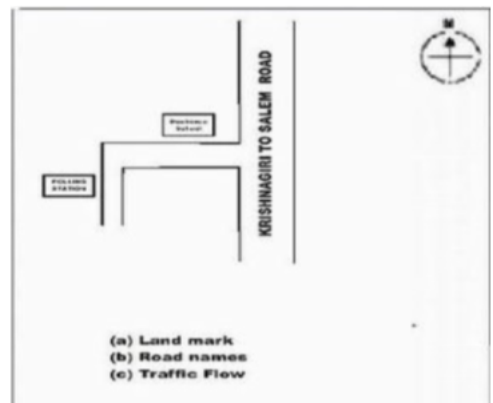

Key MAP View