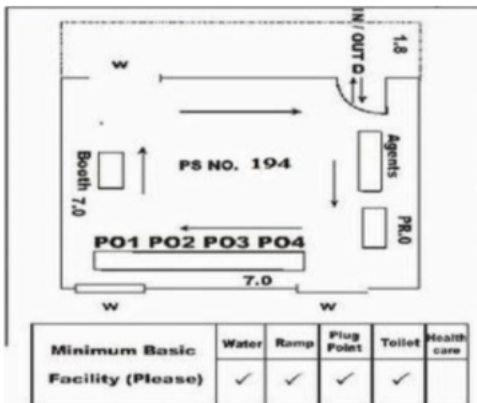

Google Map View

Polling Station Building Front View

Polling Station Front View

Cad View

Key MAP View

1 பெயர் : குமார் தந்தை பெயர்: பாதம் வீட்டு எண் : 1 வயது : 69 பாலினம் : ஆண் Photo is available	JFM1114834	2 பெயர் : மோகன் தந்தை பெயர்: கிருஷ்ணாஜிராவ் வீட்டு எண் : 1 வயது : 66 பாலினம் : ஆண் Photo is available	AXL1702687	3 பெயர் : முனியம்மாள் கணவர் பெயர்: வெங்கட்ராமன் வீட்டு எண் : 1 வயது : 60 பாலினம் : பெண் Photo is available	AXL1495837
4 பெயர் : துர்கா கணவர் பெயர்: கோபி வீட்டு எண் : 1 வயது : 43 பாலினம் : பெண் Photo is available	AXL1066976	5 பெயர் : சத்தியாமணி தந்தை பெயர்: பூபதி வீட்டு எண் : 1 வயது : 41 பாலினம் : ஆண் Photo is available	AXL1495829	6 பெயர் : மாசினா கணவர் பெயர்: சத்தியாமணி வீட்டு எண் : 1 வயது : 40 பாலினம் : பெண் Photo is available	AXL1495852
7 பெயர் : ராதிகா கணவர் பெயர்: சரவணன் வீட்டு எண் : 1 வயது : 33 பாலினம் : பெண் Photo is available	AXL1495811	8 பெயர் : பிரபு தந்தை பெயர்: பிரசாத் வீட்டு எண் : 1 வயது : 33 பாலினம் : ஆண் Photo is available	AXL1495894	9 பெயர் : கீதா கணவர் பெயர்: முனியப்பன் வீட்டு எண் : 1 வயது : 32 பாலினம் : பெண் Photo is available	AXL1495860
10 பெயர் : ஜெயா கணவர் பெயர்: கனகராஜ் வீட்டு எண் : 1 வயது : 32 பாலினம் : பெண் Photo is available	AXL1462126	11 பெயர் : இந்திரா கணவர் பெயர்: பிரபு வீட்டு எண் : 1 வயது : 31 பாலினம் : பெண் Photo is available	AXL1495795	12 பெயர் : இராசாத்தி கணவர் பெயர்: மஞ்சுராத் வீட்டு எண் : 1 வயது : 30 பாலினம் : பெண் Photo is available	AXL1495845
13 பெயர் : புவனேஸ்வரி தந்தை பெயர்: நந்தன் வீட்டு எண் : 1 வயது : 29 பாலினம் : பெண் Photo is available	AXL1495803	14 பெயர் : சூஷ்மி தாயின் பெயர்: பவானி வீட்டு எண் : 1 வயது : 28 பாலினம் : பெண் Photo is available	AXL1665082	15 பெயர் : சந்தியா தந்தை பெயர்: வெங்கடேசன் வீட்டு எண் : 1 வயது : 27 பாலினம் : பெண் Photo is available	AXL1665074
16 பெயர் : மகேஸ்வரி தந்தை பெயர்: குமார் வீட்டு எண் : 1 வயது : 27 பாலினம் : பெண் Photo is available	AXL1702661	17 பெயர் : தேவசேனாபாய் கணவர் பெயர்: சிவராமராவ் வீட்டு எண் : 1-1 வயது : 85 பாலினம் : பெண் Photo is available	JFM1114891	18 பெயர் : சுப்பிரமணி தந்தை பெயர்: சிவராமராவ் வீட்டு எண் : 1-1 வயது : 61 பாலினம் : ஆண் Photo is available	AXL2272789
19 பெயர் : சந்திரவதிபாய் கணவர் பெயர்: சுப்பிரமணி வீட்டு எண் : 1-1 வயது : 52 பாலினம் : பெண் Photo is available	JFM1114925	20 பெயர் : விஜயா கணவர் பெயர்: வெங்கட்ராமன் வீட்டு எண் : 1/1A வயது : 57 பாலினம் : பெண் Photo is available	AXL1959642	21 பெயர் : ராதாபாய் கணவர் பெயர்: ஜகன்னாத ராவ் வீட்டு எண் : 1-2 வயது : 73 பாலினம் : பெண் Photo is available	AXL2272797
22 பெயர் : மோனிஷா மு தந்தை பெயர்: முருகன் வீட்டு எண் : 1/2 வயது : 24 பாலினம் : பெண் Photo is available	AXL2560522	23 பெயர் : ஜகந்நாதராவ் தந்தை பெயர்: லட்சுமணராவ் வீட்டு எண் : 1-3 வயது : 79 பாலினம் : ஆண் Photo is available	AXL2272805	24 பெயர் : கண்டோஜிராவ் தந்தை பெயர்: சென்னோஜிராவ் வீட்டு எண் : 1-3 வயது : 56 பாலினம் : ஆண் Photo is available	AXL0073528
25 பெயர் : சந்திரசேகர் தந்தை பெயர்: மேகநாதராவ் வீட்டு எண் : 1-3 வயது : 56 பாலினம் : ஆண் Photo is available	AXL1552587	26 பெயர் : ரேவதி கணவர் பெயர்: ராமசந்திரன் வீட்டு எண் : 1-3 வயது : 43 பாலினம் : பெண் Photo is available	AXL0073536	27 பெயர் : ச தினேஷ் குமார் தந்தை பெயர்: சந்திர சேகர் வீட்டு எண் : 1-3 வயது : 31 பாலினம் : ஆண் Photo is available	AXL1552561
28 பெயர் : சத்யஸ்ரீ தந்தை பெயர்: கருணாநிதி வீட்டு எண் : 1/3 வயது : 25 பாலினம் : பெண் Photo is available	AXL2560514	29 பெயர் : ராமசந்திரன் தந்தை பெயர்: துக்காராம் வீட்டு எண் : 1-3A வயது : 51 பாலினம் : ஆண் Photo is available	AXL2272821	30 பெயர் : கனாஜிராவ் தந்தை பெயர்: துக்காராம் வீட்டு எண் : 1-4 வயது : 54 பாலினம் : ஆண் Photo is available	AXL2272847