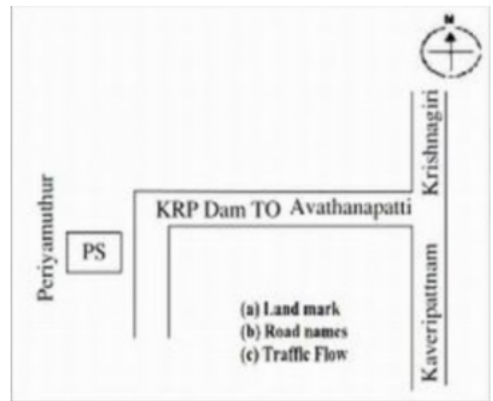

வாக்காளர் பதிவு அலுவலரின்
கையொப்பம்

Nazri Naksha

Google Map View

Polling Station Building Front View

Polling Station Front View

Cad View

Key MAP View

சட்டமன்றத் தொகுதியின் எண் மற்றும் பெயர் : 53-கிருஷ்ணகிரி
பிரிவு எண் மற்றும் பெயர் 1-பெரியமுத்தூர்(வ.கி) மற்றும் (ஊ), ஆண்டிக் கொட்டாய் வார்டு-3