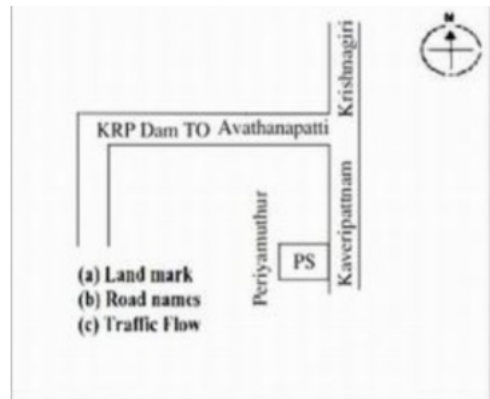

Google Map View

Polling Station Building Front View

Polling Station Front View

Cad View

Key MAP View

1 பெயர் : சின்னபிள்ளை கணவர் பெயர்: பெருமாள் வீட்டு எண் : 1 வயது : 68 பாலினம் : பெண் Photo is available	AXL1068840	2 பெயர் : விஷ்ணு தாயின் பெயர்: தமிழ்செல்வி வீட்டு எண் : 1 வயது : 32 பாலினம் : ஆண் Photo is available	AXL1202316	3 பெயர் : புஷ்பராஜ் தந்தை பெயர்: வேடி வீட்டு எண் : 1 வயது : 31 பாலினம் : ஆண் Photo is available	AXL1629500
4 பெயர் : காயத்திரி கணவர் பெயர்: வினோத்குமார் வீட்டு எண் : 1 வயது : 31 பாலினம் : பெண் Photo is available	AXL1702943	5 பெயர் : பிரியா கணவர் பெயர்: அருண் வீட்டு எண் : 1 வயது : 31 பாலினம் : பெண் Photo is available	AXL1496348	6 பெயர் : விக்னேஷ் தந்தை பெயர்: முத்து வீட்டு எண் : 1 வயது : 31 பாலினம் : ஆண் Photo is available	AXL1325638
7 பெயர் : வினோத்குமார் தந்தை பெயர்: பிரப்பான் வீட்டு எண் : 1 வயது : 30 பாலினம் : ஆண் Photo is available	AXL1629484	8 பெயர் : சுகந்த் சுரேஷ் தாயின் பெயர்: சுரேஷ் வீட்டு எண் : 1 வயது : 21 பாலினம் : ஆண் Photo is available	AXL2769040	9 பெயர் : விக்னேஷ் தந்தை பெயர்: சேகர் வீட்டு எண் : 1/1 வயது : 21 பாலினம் : ஆண் Photo is available	AXL2730323
10 பெயர் : நந்தினி கணவர் பெயர்: வெற்றிச்செல்வன் வீட்டு எண் : 1/86 வயது : 30 பாலினம் : பெண் Photo is available	AXL1738368	11 பெயர் : மூர்த்தி தந்தை பெயர்: பாலு வீட்டு எண் : 1-317 வயது : 26 பாலினம் : ஆண் Photo is available	AXL1734508	12 பெயர் : உமா கணவர் பெயர்: சக்கரவர்த்தி வீட்டு எண் : 2-64D வயது : 37 பாலினம் : பெண் Photo is available	AXL1068907
13 பெயர் : பவித்ரா தாயின் பெயர்: வஞ்சியம்மாள் வீட்டு எண் : 2-115 வயது : 28 பாலினம் : பெண் Photo is available	AXL1583780	14 பெயர் : ராணி கணவர் பெயர்: கோவிந்தசாமி வீட்டு எண் : 2-123 வயது : 59 பாலினம் : பெண் Photo is available	AXL1126325	15 பெயர் : நந்தகுமாரி தந்தை பெயர்: நாராயணசாமி வீட்டு எண் : 2-145 வயது : 32 பாலினம் : பெண் Photo is available	AXL1201920
16 பெயர் : வேலன் பரசுராமன் தந்தை பெயர்: பரசுராமன் வீட்டு எண் : 2/166 வயது : 25 பாலினம் : ஆண் Photo is available	AXL2959930	17 பெயர் : ஹரி பிரகாஷ் தந்தை பெயர்: பெருமாள் வீட்டு எண் : 2/212 வயது : 25 பாலினம் : ஆண் Photo is available	AXL2572428	18 பெயர் : சித்தரா கணவர் பெயர்: சங்கரன் வீட்டு எண் : 2-364 வயது : 33 பாலினம் : பெண் Photo is available	AXL1068857
19 பெயர் : வள்ளியம்மாள் கணவர் பெயர்: வேடியப்பன் வீட்டு எண் : 2-415 வயது : 42 பாலினம் : பெண் Photo is available	AXL1201888	20 பெயர் : உண்ணாமலை கணவர் பெயர்: குசலன் வீட்டு எண் : 2-781 வயது : 60 பாலினம் : பெண் Photo is available	AXL1629435	21 பெயர் : சபரிநாதன் தந்தை பெயர்: குசலன் வீட்டு எண் : 2/781 வயது : 35 பாலினம் : ஆண் Photo is available	AXL1583749
22 பெயர் : சந்திரமதி கணவர் பெயர்: சின்னபையன் வீட்டு எண் : 3 வயது : 41 பாலினம் : பெண் Photo is available	AXL2602423	23 பெயர் : செந்தில்குமார் தந்தை பெயர்: துரைசாமி வீட்டு எண் : 3 வயது : 39 பாலினம் : ஆண் Photo is available	AXL1325406	24 பெயர் : அசோக்குமார் தந்தை பெயர்: முனிராஜ் வீட்டு எண் : 3-3 வயது : 33 பாலினம் : ஆண் Photo is available	AXL1202274
25 பெயர் : சுரேஷ் தந்தை பெயர்: ராஜா வீட்டு எண் : 3-4 வயது : 37 பாலினம் : ஆண் Photo is available	AXL1202282	26 பெயர் : நித்யா கணவர் பெயர்: சுரேஷ் வீட்டு எண் : 3/4 வயது : 29 பாலினம் : பெண் Photo is available	AXL1822972	27 பெயர் : சதீஷ் குமார் தந்தை பெயர்: முனியப்பன் வீட்டு எண் : 3/8 வயது : 25 பாலினம் : ஆண் Photo is available	AXL1749340
28 பெயர் : ராதா கணவர் பெயர்: சின்னசாமி வீட்டு எண் : 3-9 வயது : 48 பாலினம் : பெண் Photo is available	AXL1201953	29 பெயர் : கௌதம் சி தந்தை பெயர்: சின்னசாமி வீட்டு எண் : 3/9ஏ வயது : 20 பாலினம் : ஆண் Photo is available	AXL2873057	30 பெயர் : தீபா தந்தை பெயர்: மாரிமுத்து வீட்டு எண் : 3-12 வயது : 29 பாலினம் : பெண் Photo is available	AXL1633726