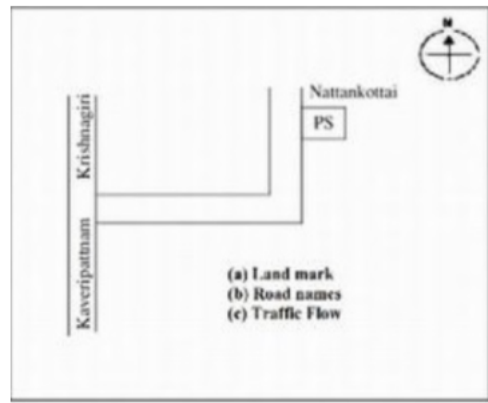

Google Map View

Polling Station Building Front View

Polling Station Front View

Cad View

Key MAP View

1 பெயர் : இராணி கணவர் பெயர்: முருகேசன் வீட்டு எண் : 1 வயது : 39 பாலினம் : பெண்	AXL1463967 Photo is available	2 பெயர் : நாகராஜ் தந்தை பெயர்: வெங்கட்ராமன் வீட்டு எண் : 1 வயது : 37 பாலினம் : ஆண்	AXL1496629 Photo is available	3 பெயர் : வெங்கடேசன் தந்தை பெயர்: லட்சுமணன் வீட்டு எண் : 1 வயது : 31 பாலினம் : ஆண்	AXL1496579 Photo is available
4 பெயர் : ராஜ்குமார் தந்தை பெயர்: கொளந்தை வீட்டு எண் : 1 வயது : 30 பாலினம் : ஆண்	AXL1496595 Photo is available	5 பெயர் : சின்னம்மாள் கணவர் பெயர்: சின்னப்பையன் வீட்டு எண் : 1 வயது : 30 பாலினம் : பெண்	AXL1583343 Photo is available	6 பெயர் : ஜெயராமன் தந்தை பெயர்: கோவிந்தசாமி வீட்டு எண் : 1 வயது : 29 பாலினம் : ஆண்	AXL1463850 Photo is available
7 பெயர் : குடியரசு தந்தை பெயர்: ராமமூர்த்தி வீட்டு எண் : 1 வயது : 21 பாலினம் : ஆண்	AXL2832624 Photo is available	8 பெயர் : மகேந்திரன் தந்தை பெயர்: பூபதி வீட்டு எண் : 1/172 வயது : 26 பாலினம் : ஆண்	AXL2465243 Photo is available	9 பெயர் : ரங்கம்மாள் கணவர் பெயர்: சரவணன் வீட்டு எண் : 1-178 வயது : 36 பாலினம் : பெண்	AXL1464023 Photo is available
10 பெயர் : அனிதா கணவர் பெயர்: மகேந்திரன் வீட்டு எண் : 1-178 வயது : 31 பாலினம் : பெண்	AXL1464007 Photo is available	11 பெயர் : துளசி கணவர் பெயர்: மாதப்பன் வீட்டு எண் : 1/221 வயது : 40 பாலினம் : பெண்	AXL1326586 Photo is available	12 பெயர் : விஜயலக்ஷ்மி கணவர் பெயர்: பழனி வீட்டு எண் : 2-234 வயது : 39 பாலினம் : பெண்	AXL1326776 Photo is available
13 பெயர் : அரவிந்த் குமார் தந்தை பெயர்: மாதப்பன் வீட்டு எண் : 2/242 வயது : 26 பாலினம் : ஆண்	AXL1721760 Photo is available	14 பெயர் : அன்பழகன் தந்தை பெயர்: மாரிமுத்து வீட்டு எண் : 2-256 வயது : 29 பாலினம் : ஆண்	AXL1464015 Photo is available	15 பெயர் : பழனியம்மாள் கணவர் பெயர்: கொளந்தை வீட்டு எண் : 3 வயது : 74 பாலினம் : பெண்	AXL2164499 Photo is available
16 பெயர் : அருளராஜி தந்தை பெயர்: கொளந்தை வீட்டு எண் : 3 வயது : 53 பாலினம் : ஆண்	AXL2164507 Photo is available	17 பெயர் : திருப்பதி தந்தை பெயர்: பரசுராமன் வீட்டு எண் : 3-10 வயது : 50 பாலினம் : ஆண்	BVN1712066 Photo is available	18 பெயர் : முனியம்மாள் கணவர் பெயர்: பரசுராமன் வீட்டு எண் : 3-11 வயது : 86 பாலினம் : பெண்	BVN1710045 Photo is available
19 பெயர் : துளசி கணவர் பெயர்: சோகு வீட்டு எண் : 3-11 வயது : 33 பாலினம் : பெண்	AXL1326693 Photo is available	20 பெயர் : மங்கா கணவர் பெயர்: திருப்பதி வீட்டு எண் : 3-11A வயது : 53 பாலினம் : பெண்	BVN1710086 Photo is available	21 பெயர் : கோவிந்தன் தந்தை பெயர்: பரசுராமன் வீட்டு எண் : 3-12 வயது : 56 பாலினம் : ஆண்	AXL2164515 Photo is available
22 பெயர் : சின்னசாமி தந்தை பெயர்: வேடிப்பன் வீட்டு எண் : 3-14 வயது : 50 பாலினம் : ஆண்	BVN1709237 Photo is available	23 பெயர் : சூதா கணவர் பெயர்: சின்னசாமி வீட்டு எண் : 3-14 வயது : 43 பாலினம் : பெண்	BVN1710060 Photo is available	24 பெயர் : குள்ளம்மாள் கணவர் பெயர்: சின்னகண்ணு வீட்டு எண் : 3-15 வயது : 77 பாலினம் : பெண்	BVN1709344 Photo is available
25 பெயர் : திருப்பதி தந்தை பெயர்: சின்னகண்ணு வீட்டு எண் : 3-15 வயது : 56 பாலினம் : ஆண்	AXL2164523 Photo is available	26 பெயர் : லக்ஷ்மி கணவர் பெயர்: திருப்பதி வீட்டு எண் : 3-15 வயது : 52 பாலினம் : பெண்	AXL2164531 Photo is available	27 பெயர் : வேடராயன் தந்தை பெயர்: கோட்டதலையன் வீட்டு எண் : 3-17 வயது : 76 பாலினம் : ஆண்	BNV1062546 Photo is available
28 பெயர் : வள்ளியம்மாள் கணவர் பெயர்: வேடி வீட்டு எண் : 3-17 வயது : 74 பாலினம் : பெண்	BVN1709351 Photo is available	29 பெயர் : சின்னப்பா கணவர் பெயர்: வேடராயன் வீட்டு எண் : 3-17 வயது : 73 பாலினம் : பெண்	BVN1062553 Photo is available	30 பெயர் : திருப்பதி தந்தை பெயர்: வேடராயன் வீட்டு எண் : 3-17 வயது : 51 பாலினம் : ஆண்	AXL1202696 Photo is available