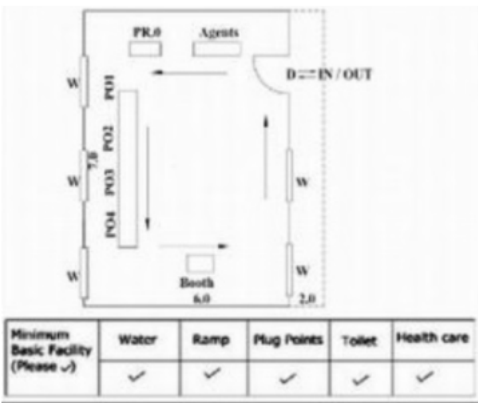

Google Map View

Polling Station Building Front View

Polling Station Front View

Cad View

Key MAP View

1 பெயர் : சக்தியகலா கணவர் பெயர் : சின்னையன் வீட்டு எண் : 1 வயது : 45 பாலினம் : பெண் Photo is available AXL1482009	2 பெயர் : பூங்காவனம் கணவர் பெயர் : சக்கரவர்த்தி வீட்டு எண் : 1 வயது : 35 பாலினம் : பெண் Photo is available AXL1482017	3 பெயர் : விஜி தந்தை பெயர் : கோவிந்தசாமி வீட்டு எண் : 1 வயது : 31 பாலினம் : ஆண் Photo is available AXL1481969
4 பெயர் : இளவரசன் தந்தை பெயர் : ராமசாமி வீட்டு எண் : 1 வயது : 29 பாலினம் : ஆண் Photo is available AXL1481944	#2 5 பெயர் : வெண்ணிலா மு கணவர் பெயர் : செந்தில் வீட்டு எண் : 1 வயது : 28 பாலினம் : பெண் Photo is available AXL1679711	6 பெயர் : கஸ்தூரி கணவர் பெயர் : வேடியப்பன் வீட்டு எண் : 1/19 வயது : 28 பாலினம் : பெண் Photo is available AXL2594232
7 பெயர் : வேடியப்பன் தந்தை பெயர் : வெங்கடாசலம் வீட்டு எண் : 1/21 வயது : 28 பாலினம் : ஆண் Photo is available AXL2594240	8 பெயர் : கோவிந்தராஜ் தந்தை பெயர் : ராஜா வீட்டு எண் : 1/28 வயது : 26 பாலினம் : ஆண் Photo is available AXL1820745	9 பெயர் : கமலா சின்னசாமி கணவர் பெயர் : சின்னசாமி வீட்டு எண் : 1/30-1 வயது : 45 பாலினம் : பெண் Photo is available AXL2931608
10 பெயர் : ஜான்சிராணி தந்தை பெயர் : சின்னசாமி வீட்டு எண் : 1/30-1 வயது : 27 பாலினம் : பெண் Photo is available AXL1822360	11 பெயர் : கோவிந்தசாமி தாயின் பெயர் : சுமித்ரா வீட்டு எண் : 1/30-2 வயது : 50 பாலினம் : ஆண் Photo is available AXL2906576	12 பெயர் : வள்ளி கணவர் பெயர் : ராஜா வீட்டு எண் : 1/32 வயது : 31 பாலினம் : பெண் Photo is available AXL1816453
13 பெயர் : யசோதா கணவர் பெயர் : ஆறுமுகம் வீட்டு எண் : 1/37 வயது : 22 பாலினம் : பெண் Photo is available AXL2953313	14 பெயர் : ஜீவாகிருஷ்ணா தாயின் பெயர் : கௌரி வீட்டு எண் : 1/38 வயது : 21 பாலினம் : ஆண் Photo is available AXL2794899	15 பெயர் : வளர்மதி கணவர் பெயர் : ராமசாமி வீட்டு எண் : 1-41 வயது : 51 பாலினம் : பெண் Photo is available AXL2371516
16 பெயர் : முருகன் தந்தை பெயர் : ராமசாமி வீட்டு எண் : 1/41 வயது : 27 பாலினம் : ஆண் Photo is available AXL2856581	17 பெயர் : வேடியப்பன் தந்தை பெயர் : சிங்காண்முனியப்பன் வீட்டு எண் : 1-42 வயது : 49 பாலினம் : ஆண் Photo is available BVN1391879	18 பெயர் : கலைவாணி கணவர் பெயர் : வேடியப்பன் வீட்டு எண் : 1-42 வயது : 43 பாலினம் : பெண் Photo is available BVN1391887
19 பெயர் : பூங்காவனம் தந்தை பெயர் : காணேஷந் வீட்டு எண் : 1/43 வயது : 32 பாலினம் : பெண் Photo is available AXL2662757	20 பெயர் : சின்னசாமி தந்தை பெயர் : தங்கான் வீட்டு எண் : 1-45 வயது : 71 பாலினம் : ஆண் Photo is available AXL2371524	21 பெயர் : சக்திவேல் தந்தை பெயர் : சின்னசாமி வீட்டு எண் : 1-45 வயது : 51 பாலினம் : ஆண் Photo is available AXL2371532
22 பெயர் : சுப்பிரமணி தந்தை பெயர் : சின்னசாமி வீட்டு எண் : 1-45 வயது : 45 பாலினம் : ஆண் Photo is available BVN1708700	23 பெயர் : கவிதா கணவர் பெயர் : சுப்பிரமணி வீட்டு எண் : 1-45 வயது : 43 பாலினம் : பெண் Photo is available BVN1708718	24 பெயர் : காவியா சு தந்தை பெயர் : சுப்பிரமணி வீட்டு எண் : 1 வயது : 25 பாலினம் : பெண் Photo is available AXL2868529
25 பெயர் : ஓவியா சு தந்தை பெயர் : சுப்பிரமணி வீட்டு எண் : 1/45 வயது : 20 பாலினம் : பெண் Photo is available AXL2868511	26 பெயர் : மங்கை கணவர் பெயர் : சின்னசாமி வீட்டு எண் : 1/45-2 வயது : 65 பாலினம் : பெண் Photo is available AXL2906816	27 பெயர் : உஷா கணவர் பெயர் : சக்திவேல் வீட்டு எண் : 1-45A வயது : 41 பாலினம் : பெண் Photo is available AXL0722595
28 பெயர் : ஷண்முக பிரியா தந்தை பெயர் : சக்திவேல் வீட்டு எண் : 1/45ஏ வயது : 19 பாலினம் : பெண் Photo is available AXL2906444	29 பெயர் : லட்சுமி கணவர் பெயர் : சின்னசாமி வீட்டு எண் : 1-46 வயது : 61 பாலினம் : பெண் Photo is available AXL2371540	30 பெயர் : பெரியண்ணன் தந்தை பெயர் : பூங்காவானம் வீட்டு எண் : 1-46 வயது : 29 பாலினம் : ஆண் Photo is available AXL1361526