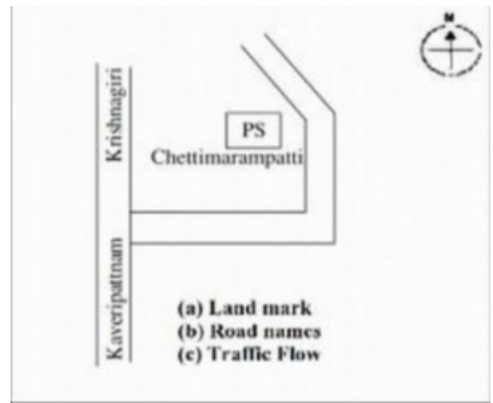

Key MAP View