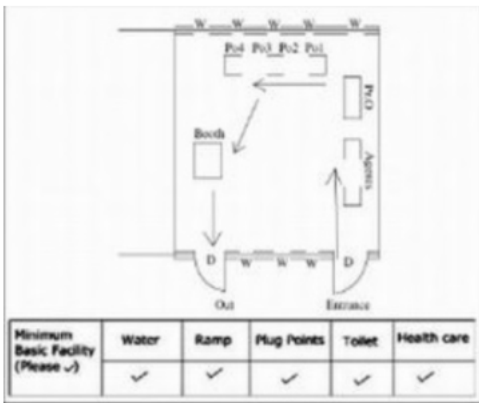

Google Map View

Polling Station Building Front View

Polling Station Front View

Cad View

Key MAP View

1 பெயர் : செந்தில்குமார் தந்தை பெயர்: பூசாவி வீட்டு எண் : 1 வயது : 33 பாலினம் : ஆண்	AXL1072115 Photo is available	2 பெயர் : எல்லப்பன் தந்தை பெயர்: கோவிந்தசாமி வீட்டு எண் : 1 வயது : 32 பாலினம் : ஆண்	AXL1072107 Photo is available	3 பெயர் : சந்தோஷ்குமார் தந்தை பெயர்: சண்முகம் வீட்டு எண் : 1 வயது : 27 பாலினம் : ஆண்	AXL1666163 Photo is available
4 பெயர் : தமிழ்செல்வன் தாயின் பெயர்: கல்யாணி வீட்டு எண் : 1-84B வயது : 27 பாலினம் : ஆண்	AXL1666155 Photo is available	5 பெயர் : அருண் குமார் தந்தை பெயர்: நஞ்சுண்டன் வீட்டு எண் : 1-85A வயது : 27 பாலினம் : ஆண்	AXL1666148 Photo is available	S 6 பெயர் : கலைச்செல்வி கணவர் பெயர்: குயேந்திரன் வீட்டு எண் : 2/162 வயது : 32 பாலினம் : பெண்	AXL2578516 Photo is available
7 பெயர் : செல்வி கணவர் பெயர்: சின்னராஜ் வீட்டு எண் : 3/15 வயது : 38 பாலினம் : பெண்	AXL2465383 Photo is available	8 பெயர் : பிரியா கணவர் பெயர்: கோவிந்தராஜ் வீட்டு எண் : 3/139 வயது : 25 பாலினம் : பெண்	AXL2465532 Photo is available	9 பெயர் : வசந்தி கணவர் பெயர்: மணிகண்டன் வீட்டு எண் : 3/224 வயது : 27 பாலினம் : பெண்	AXL2635563 Photo is available
10 பெயர் : புவனேஸ்வரி தந்தை பெயர்: சிக்கோன் வீட்டு எண் : 3/234 வயது : 24 பாலினம் : பெண்	AXL2465326 Photo is available	11 பெயர் : பூசாவி தந்தை பெயர்: எல்லப்பன் வீட்டு எண் : 3-272 வயது : 66 பாலினம் : ஆண்	AXL2180420 Photo is available	12 பெயர் : மாத் கணவர் பெயர்: பூசாவி வீட்டு எண் : 3-272 வயது : 61 பாலினம் : பெண்	AXL2180438 Photo is available
13 பெயர் : செந்தியப்பன் தந்தை பெயர்: பூசாவி வீட்டு எண் : 3-272 வயது : 40 பாலினம் : ஆண்	BVN2294510 Photo is available	14 பெயர் : விமலா கணவர் பெயர்: சந்தியப்பன் வீட்டு எண் : 3-272 வயது : 35 பாலினம் : பெண்	AXL0745679 Photo is available	15 பெயர் : நவீனா கணவர் பெயர்: செந்தில்குமார் வீட்டு எண் : 3/272 வயது : 23 பாலினம் : பெண்	AXL2713428 Photo is available
16 பெயர் : கோவிந்தசாமி தந்தை பெயர்: ராமசாமி வீட்டு எண் : 3-273 வயது : 62 பாலினம் : ஆண்	AXL2180446 Photo is available	17 பெயர் : சின்னப்பா கணவர் பெயர்: கோவிந்தசாமி வீட்டு எண் : 3-273 வயது : 59 பாலினம் : பெண்	BVN2647196 Photo is available	18 பெயர் : பரசுராமன் தந்தை பெயர்: கோவிந்தசாமி வீட்டு எண் : 3-273 வயது : 39 பாலினம் : ஆண்	BVN2294502 Photo is available
19 பெயர் : வரலட்சுமி கணவர் பெயர்: எல்லப்பன் வீட்டு எண் : 3/273 வயது : 24 பாலினம் : பெண்	AXL2465292 Photo is available	20 பெயர் : குமார் தந்தை பெயர்: திருப்பதி வீட்டு எண் : 3-276 வயது : 43 பாலினம் : ஆண்	AXL0077081 Photo is available	# 21 பெயர் : கௌரம்மாள் இன்றி கணவர் பெயர்: இன்றி வீட்டு எண் : 3-280 வயது : 79 பாலினம் : பெண்	AXL2180453 Photo is available
22 பெயர் : மாரியப்பன் இதரர் பெயர்: லட்சுமி வீட்டு எண் : 3-281 வயது : 59 பாலினம் : ஆண்	AXL1071836 Photo is available	23 பெயர் : மோகன் தந்தை பெயர்: ராமமூர்த்தி வீட்டு எண் : 3/281 வயது : 28 பாலினம் : ஆண்	AXL2465409 Photo is available	24 பெயர் : இலட்சுமி கணவர் பெயர்: மாரியப்பன் வீட்டு எண் : 3-281A வயது : 53 பாலினம் : பெண்	AXL2180461 Photo is available
25 பெயர் : சின்னபிள்ளை கணவர் பெயர்: சேட்டு வீட்டு எண் : 3-282 வயது : 69 பாலினம் : பெண்	AXL2180479 Photo is available	26 பெயர் : மாதப்பன் தந்தை பெயர்: சேட்டு வீட்டு எண் : 3-282 வயது : 52 பாலினம் : ஆண்	AXL2180487 Photo is available	27 பெயர் : லட்சுமி கணவர் பெயர்: மாதப்பன் வீட்டு எண் : 3-282 வயது : 35 பாலினம் : பெண்	AXL0757906 Photo is available
28 பெயர் : வேடியப்பன் தந்தை பெயர்: வெங்கட்டராமன் வீட்டு எண் : 3-283 வயது : 89 பாலினம் : ஆண்	AXL2180495 Photo is available	29 பெயர் : எல்லம்மாள் கணவர் பெயர்: வேடியப்பன் வீட்டு எண் : 3-283 வயது : 79 பாலினம் : பெண்	AXL2180503 Photo is available	30 பெயர் : வெங்கட்டராமன் தந்தை பெயர்: வேடியப்பன் வீட்டு எண் : 3-283-1 வயது : 69 பாலினம் : ஆண்	AXL2180511 Photo is available