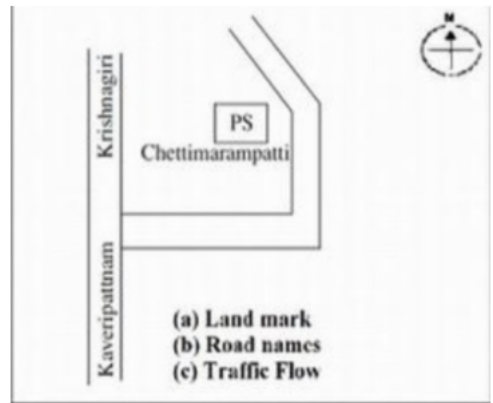

Cad View

Key MAP View