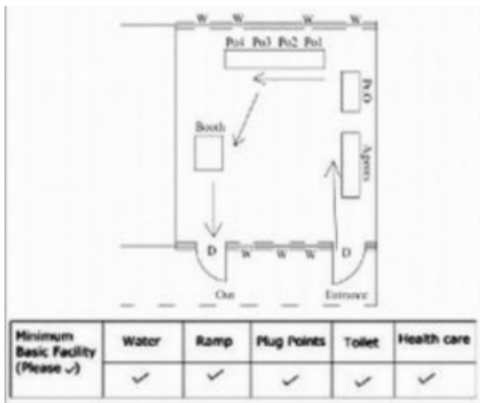

Google Map View

Polling Station Building Front View

Polling Station Front View

Cad View

Key MAP View

1 பெயர் : மீனா கணவர் பெயர்: முருகன் வீட்டு எண் : 0 வயது : 33 பாலினம் : பெண் Photo is available	AXL1792472	2 பெயர் : துளசி கணவர் பெயர்: சீனிவாசன் வீட்டு எண் : 1 வயது : 41 பாலினம் : பெண் Photo is available	AXL1072396	3 பெயர் : வனஜா கணவர் பெயர்: ராகவன் வீட்டு எண் : 1 வயது : 28 பாலினம் : பெண் Photo is available	AXL1795822
4 பெயர் : திவாகர் தந்தை பெயர்: கோவிந்தராஜ் வீட்டு எண் : 1 வயது : 25 பாலினம் : ஆண் Photo is available	AXL2522936	5 பெயர் : சந்தியா கணவர் பெயர்: தமிழரசு வீட்டு எண் : 1/358-1 வயது : 27 பாலினம் : பெண் Photo is available	AXL1796267	6 பெயர் : தரணிஷ்வரி தந்தை பெயர்: சக்திவேல் வீட்டு எண் : 3/123 வயது : 23 பாலினம் : பெண் Photo is available	AXL2659258
7 பெயர் : தனசேகரன் தந்தை பெயர்: முருகன் முருகன் வீட்டு எண் : 3/226 வயது : 20 பாலினம் : ஆண் Photo is available	AXL2880516	8 பெயர் : முரளிதரன் தந்தை பெயர்: மாதவன் வீட்டு எண் : 3/476 வயது : 23 பாலினம் : ஆண் Photo is available	AXL2522993	9 பெயர் : மங்கை கணவர் பெயர்: உலாத்தி பெருமாள் வீட்டு எண் : 4-5 வயது : 66 பாலினம் : பெண் Photo is available	AXL2195469
10 பெயர் : முருகன் தந்தை பெயர்: உலாத்தி பெருமாள் வீட்டு எண் : 4-5 வயது : 62 பாலினம் : ஆண் Photo is available	BVN2602241	11 பெயர் : இலட்சுமி கணவர் பெயர்: முருகன் வீட்டு எண் : 4-5 வயது : 42 பாலினம் : பெண் Photo is available	AXL0821454	12 பெயர் : கணேசன் தந்தை பெயர்: உலாத்திபெருமாள் வீட்டு எண் : 4-5-1 வயது : 44 பாலினம் : ஆண் Photo is available	BVN2093862
13 பெயர் : ராஜம்மாள் கணவர் பெயர்: ராஜீ வீட்டு எண் : 4-6 வயது : 61 பாலினம் : பெண் Photo is available	AXL2195485	14 பெயர் : கோவிந்தன் தந்தை பெயர்: சந்திரப்பிள்ளை வீட்டு எண் : 4-7 வயது : 61 பாலினம் : ஆண் Photo is available	AXL2195493	15 பெயர் : ராஜம்மாள் கணவர் பெயர்: கோவிந்தன் வீட்டு எண் : 4-7 வயது : 60 பாலினம் : பெண் Photo is available	AXL2195501
16 பெயர் : சின்னசாமி தந்தை பெயர்: தசரதன் வீட்டு எண் : 4-7 வயது : 48 பாலினம் : ஆண் Photo is available	BVN1724269	17 பெயர் : ராதா கணவர் பெயர்: சின்னசாமி வீட்டு எண் : 4-7 வயது : 41 பாலினம் : பெண் Photo is available	BVN2094514	18 பெயர் : குமரவேல் தந்தை பெயர்: கோவிந்தன் வீட்டு எண் : 4-7 வயது : 36 பாலினம் : ஆண் Photo is available	AXL0126367
19 பெயர் : வேடியம்மாள் கணவர் பெயர்: குமரவேல் வீட்டு எண் : 4-7 வயது : 34 பாலினம் : பெண் Photo is available	AXL0667105	20 பெயர் : சுபாஷ் தந்தை பெயர்: சின்னசாமி வீட்டு எண் : 4/8 வயது : 22 பாலினம் : ஆண் Photo is available	AXL2891521	21 பெயர் : விஜயா கணவர் பெயர்: காளியப்பன் வீட்டு எண் : 4-9 வயது : 58 பாலினம் : பெண் Photo is available	AXL2195519
22 பெயர் : சின்னசாமி தந்தை பெயர்: காளியப்பன் வீட்டு எண் : 4-9 வயது : 36 பாலினம் : ஆண் Photo is available	AXL0667113	23 பெயர் : சத்யா கணவர் பெயர்: சின்னசாமி வீட்டு எண் : 4-9 வயது : 31 பாலினம் : பெண் Photo is available	AXL1554500	24 பெயர் : கோவிந்தசாமி தந்தை பெயர்: கோவிந்தன் வீட்டு எண் : 4-10 வயது : 68 பாலினம் : ஆண் Photo is available	AXL2195527
25 பெயர் : கன்னியம்மாள் கணவர் பெயர்: கோவிந்தசாமி வீட்டு எண் : 4-10 வயது : 64 பாலினம் : பெண் Photo is available	BVN1070200	26 பெயர் : குமார் தந்தை பெயர்: கோவிந்தசாமி வீட்டு எண் : 4-10 வயது : 42 பாலினம் : ஆண் Photo is available	BVN1723220	27 பெயர் : திருப்பதி தந்தை பெயர்: கோவிந்தசாமி வீட்டு எண் : 4-10 வயது : 38 பாலினம் : ஆண் Photo is available	AXL1072453
28 பெயர் : விஜயலட்சுமி கணவர் பெயர்: குமார் வீட்டு எண் : 4-10 வயது : 36 பாலினம் : பெண் Photo is available	AXL0821439	29 பெயர் : காமாட்சி கணவர் பெயர்: திருப்பதி வீட்டு எண் : 4-10 வயது : 35 பாலினம் : பெண் Photo is available	AXL1203827	30 பெயர் : வேடியம்மாள் கணவர் பெயர்: சின்னசாமி வீட்டு எண் : 4-13 வயது : 64 பாலினம் : பெண் Photo is available	AXL2195535