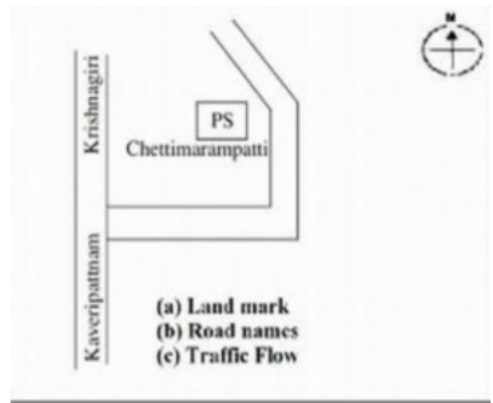

Key MAP View