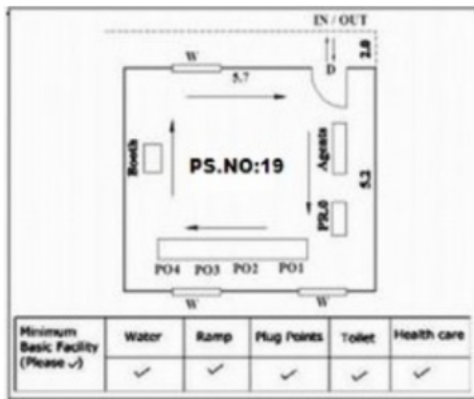

Cad View

Key MAP View