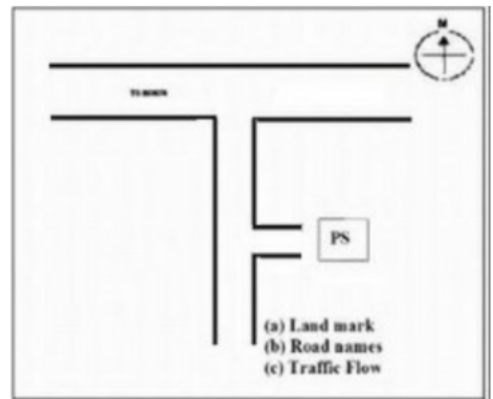

Cad View

Key MAP View