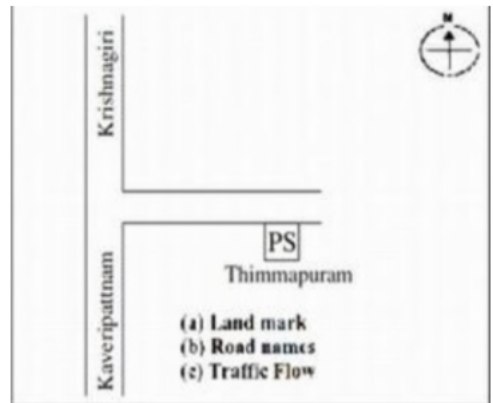

Cad View

Key MAP View