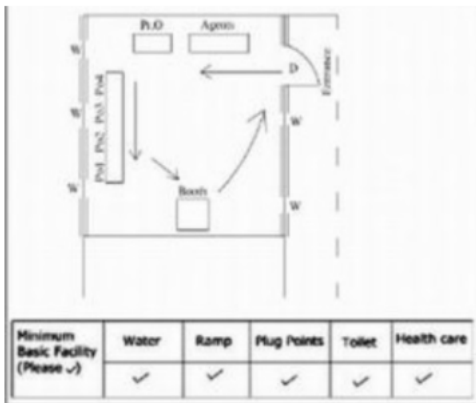

Google Map View

Polling Station Building Front View

Polling Station Front View

Cad View

Key MAP View

1 பெயர் : மாதேஷ் தந்தை பெயர்: பரசுராமன் வீட்டு எண் : 1 வயது : 56 பாலினம் : ஆண்	AXL0822304 Photo is available	2 பெயர் : பார்வதி கணவர் பெயர்: மாதேஷ் வீட்டு எண் : 1 வயது : 37 பாலினம் : பெண்	AXL0822338 Photo is available	3 பெயர் : சண்முகப்பிரியா கணவர் பெயர்: மணி வீட்டு எண் : 1 வயது : 35 பாலினம் : பெண்	AXL1465558 Photo is available
4 பெயர் : மோகன் தந்தை பெயர்: மதேசன் வீட்டு எண் : 1 வயது : 34 பாலினம் : ஆண்	AXL1582717 Photo is available	5 பெயர் : பிரபாகரன் தந்தை பெயர்: செல்வராஜ் வீட்டு எண் : 1 வயது : 34 பாலினம் : ஆண்	AXL1106046 Photo is available	6 பெயர் : தேவகி தந்தை பெயர்: வேடி வீட்டு எண் : 1 வயது : 33 பாலினம் : பெண்	AXL0929539 Photo is available
7 பெயர் : சந்தோஷ் தந்தை பெயர்: மணிவண்ணன் வீட்டு எண் : 1 வயது : 31 பாலினம் : ஆண்	AXL1465517 Photo is available	8 பெயர் : பானுபிரியா கணவர் பெயர்: பிரபாகரன் வீட்டு எண் : 1 வயது : 31 பாலினம் : பெண்	AXL1567098 Photo is available	9 பெயர் : சரவணன் தந்தை பெயர்: சுப்பிரமணி வீட்டு எண் : 1-1 வயது : 59 பாலினம் : ஆண்	AXL0078329 Photo is available
10 பெயர் : பத்மபிரியா ரவி தந்தை பெயர்: ரவி வீட்டு எண் : 1/1 வயது : 20 பாலினம் : பெண்	AXL2925485 Photo is available	11 பெயர் : குப்பம்மாள் கணவர் பெயர்: லக்ஷுபதி வீட்டு எண் : 1-2 வயது : 56 பாலினம் : பெண்	AXL2225779 Photo is available	12 பெயர் : கோபி இதரர் பெயர்: முனிரத்தினம் வீட்டு எண் : 1-2 வயது : 49 பாலினம் : ஆண்	AXL2225787 Photo is available
13 பெயர் : வெங்கட்ராமன் தந்தை பெயர்: முனிசாமி வீட்டு எண் : 1-3 வயது : 82 பாலினம் : ஆண்	AXL2225795 Photo is available	14 பெயர் : பார்வதி கணவர் பெயர்: ரகு வீட்டு எண் : 1/3 வயது : 49 பாலினம் : பெண்	BVN1280452 Photo is available	S2 15 பெயர் : பிரபு தந்தை பெயர்: செங்கட்ராமன் வீட்டு எண் : 1-3 வயது : 41 பாலினம் : ஆண்	AXL0745885 Photo is available
16 பெயர் : சுதர்சன் ர தந்தை பெயர்: ரகு வீட்டு எண் : 1-3 வயது : 33 பாலினம் : ஆண்	AXL1568849 Photo is available	S2 17 பெயர் : சுகன்யா கணவர் பெயர்: பிரபு வீட்டு எண் : 1/3 வயது : 32 பாலினம் : பெண்	AXL2495299 Photo is available	18 பெயர் : ரவி தந்தை பெயர்: சுப்பிரமணி வீட்டு எண் : 1-4 வயது : 57 பாலினம் : ஆண்	AXL2225803 Photo is available
19 பெயர் : குமுதா கணவர் பெயர்: ரவி வீட்டு எண் : 1-4 வயது : 45 பாலினம் : பெண்	BVN1686658 Photo is available	20 பெயர் : விக்கேஷ் தந்தை பெயர்: ரகு வீட்டு எண் : 1-4 வயது : 30 பாலினம் : ஆண்	AXL1703859 Photo is available	21 பெயர் : வினிதா தந்தை பெயர்: ரகு வீட்டு எண் : 1-4 வயது : 28 பாலினம் : பெண்	AXL1703867 Photo is available
22 பெயர் : பிரவீண் தந்தை பெயர்: ரவி வீட்டு எண் : 1/4 வயது : 23 பாலினம் : ஆண்	AXL2524916 Photo is available	23 பெயர் : ஜெயம்மாள் கணவர் பெயர்: சண்முகம் வீட்டு எண் : 1-5 வயது : 76 பாலினம் : பெண்	AXL2225811 Photo is available	24 பெயர் : பாஞ்சாலி கணவர் பெயர்: வேலாயுதம் வீட்டு எண் : 1-5 வயது : 74 பாலினம் : பெண்	BVN1686351 Photo is available
25 பெயர் : மனோகரன் தந்தை பெயர்: முருகேசன் வீட்டு எண் : 1-5 வயது : 68 பாலினம் : ஆண்	AXL2225829 Photo is available	26 பெயர் : ஆனந்தன் தந்தை பெயர்: வேலாயுதம் வீட்டு எண் : 1-5 வயது : 63 பாலினம் : ஆண்	AXL0745877 Photo is available	27 பெயர் : கலாவதி கணவர் பெயர்: மனோகரன் வீட்டு எண் : 1-5 வயது : 59 பாலினம் : பெண்	AXL2225837 Photo is available
28 பெயர் : நவந்தம் கணவர் பெயர்: ஆனந்தன் வீட்டு எண் : 1-5 வயது : 54 பாலினம் : பெண்	AXL2225845 Photo is available	29 பெயர் : சங்கர் தாயின் பெயர்: பாஞ்சாலி வீட்டு எண் : 1-5 வயது : 49 பாலினம் : ஆண்	BVN1280163 Photo is available	30 பெயர் : நீலா கணவர் பெயர்: சங்கர் வீட்டு எண் : 1-5 வயது : 46 பாலினம் : பெண்	BVN1686336 Photo is available