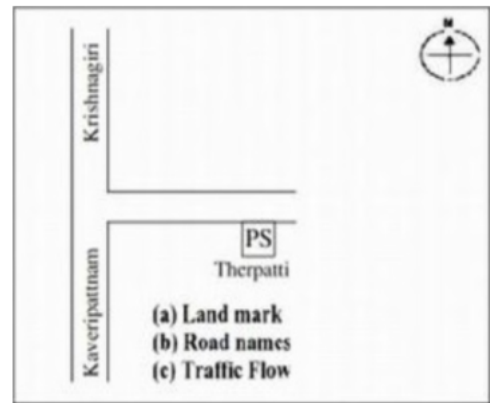

Key MAP View