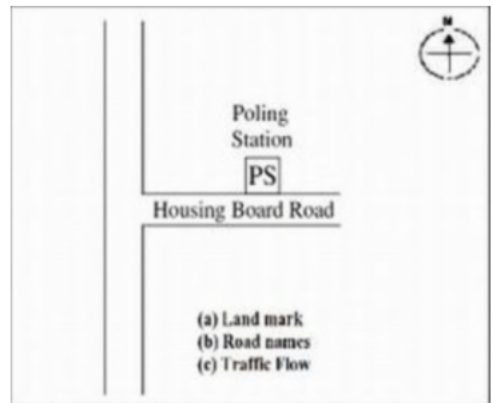

Google Map View

Polling Station Building Front View

Polling Station Front View

Cad View

Key MAP View

1 பெயர் : அன்பரசு தந்தை பெயர்: தட்சிணாமூர்த்தி வீட்டு எண் : 4-87 வயது : 34 பாலினம் : ஆண்	AXL1075217 Photo is available	2 பெயர் : நாகராஜ் கணவர் பெயர்: தீர்த்தமலை வீட்டு எண் : 4-130 வயது : 81 பாலினம் : பெண்	BVN1686435 Photo is available	3 பெயர் : ஜெயா கணவர் பெயர்: நாகராஜ் வீட்டு எண் : 4-130 வயது : 64 பாலினம் : பெண்	AXL2239069 Photo is available
4 பெயர் : தீர்த்தகிரி தந்தை பெயர்: நாகராஜ் வீட்டு எண் : 4-130 வயது : 49 பாலினம் : ஆண்	BVN2565471 Photo is available	5 பெயர் : சிவனேசா தந்தை பெயர்: நாகராஜ் வீட்டு எண் : 4-130 வயது : 46 பாலினம் : ஆண்	BVN1688753 Photo is available	6 பெயர் : கலைமாணி கணவர் பெயர்: சிவனேசா வீட்டு எண் : 4-130 வயது : 44 பாலினம் : பெண்	BVN1688779 Photo is available
7 பெயர் : மகேஷ் கணவர் பெயர்: தீர்த்தமலை வீட்டு எண் : 4-130 வயது : 44 பாலினம் : பெண்	BVN2565489 Photo is available	8 பெயர் : செல்வராஜ் தந்தை பெயர்: பெருமாள் வீட்டு எண் : 4/138 பி வயது : 68 பாலினம் : ஆண்	AXL2800662 Photo is available	9 பெயர் : சத்திவேல் இதரர் பெயர்: கிருஷ்ணன் வீட்டு எண் : 4-161 வயது : 54 பாலினம் : ஆண்	AXL2239077 Photo is available
10 பெயர் : மதுசூதன் தந்தை பெயர்: வெங்கடேசன் வீட்டு எண் : 4/163எ வயது : 44 பாலினம் : ஆண்	AXL2665065 Photo is available	11 பெயர் : சுப்ரமணி தந்தை பெயர்: செல்வ முதலியார் வீட்டு எண் : 4-165 வயது : 78 பாலினம் : ஆண்	AXL2239085 Photo is available	12 பெயர் : பேபி கணவர் பெயர்: சுப்ரமணி வீட்டு எண் : 4-165 வயது : 68 பாலினம் : பெண்	AXL2239093 Photo is available
13 பெயர் : கவிதா கணவர் பெயர்: சத்தியசிலன் வீட்டு எண் : 4-165 வயது : 46 பாலினம் : பெண்	AXL1666668 Photo is available	14 பெயர் : அம்பிகா கணவர் பெயர்: பாஸ்கரன் வீட்டு எண் : 4-167 வயது : 71 பாலினம் : பெண்	AXL1074491 Photo is available	15 பெயர் : சூரியகலா கணவர் பெயர்: கருணாமூர்த்தி வீட்டு எண் : 4-168 வயது : 68 பாலினம் : பெண்	AXL2239101 Photo is available
16 பெயர் : ராஜாத்தி கணவர் பெயர்: செல்வராஜ் வீட்டு எண் : 4/168பீ வயது : 65 பாலினம் : பெண்	AXL2690683 Photo is available	17 பெயர் : ஜெனி ஃபர் கணவர் பெயர்: கோவிந்த ராஜ் வீட்டு எண் : 4/168பி வயது : 23 பாலினம் : பெண்	AXL2853687 Photo is available	18 பெயர் : கோவிந்தராஜ் தந்தை பெயர்: செல்வராஜ் வீட்டு எண் : 4-168B-FLR வயது : 38 பாலினம் : ஆண்	AXL0699041 Photo is available
19 பெயர் : பாவாயி கணவர் பெயர்: மாணிக்கம் வீட்டு எண் : 4-169 வயது : 69 பாலினம் : பெண்	AXL2239119 Photo is available	20 பெயர் : தனபால் தந்தை பெயர்: மாணிக்கம் வீட்டு எண் : 4-169 வயது : 56 பாலினம் : ஆண்	AXL2239127 Photo is available	21 பெயர் : கலையரசி கணவர் பெயர்: மாதேஷ்வரன் வீட்டு எண் : 4-169 வயது : 53 பாலினம் : பெண்	AXL1205327 Photo is available
22 பெயர் : சிவகுமார் தந்தை பெயர்: மாணிக்கம் வீட்டு எண் : 4-169 வயது : 47 பாலினம் : ஆண்	BVN2565497 Photo is available	23 பெயர் : அன்னகொடி கணவர் பெயர்: தனபால் வீட்டு எண் : 4-169 வயது : 43 பாலினம் : பெண்	AXL0755355 Photo is available	24 பெயர் : மதன்ராஜ் தந்தை பெயர்: மாதேஷ்வரன் வீட்டு எண் : 4-169 வயது : 33 பாலினம் : ஆண்	AXL1205319 Photo is available
25 பெயர் : மனோஜ்குமார் தந்தை பெயர்: தனபால் வீட்டு எண் : 4/169 வயது : 19 பாலினம் : ஆண்	AXL2899623 Photo is available	26 பெயர் : பிரவீன்குமார் சி தந்தை பெயர்: சிவகுமார் வீட்டு எண் : 4/169 வயது : 19 பாலினம் : ஆண்	AXL2924090 Photo is available	27 பெயர் : ரமேஷ் தந்தை பெயர்: சக்கரை வீட்டு எண் : 4-170 வயது : 51 பாலினம் : ஆண்	BVN1688613 Photo is available
28 பெயர் : சித்ரா கணவர் பெயர்: ரமேஷ் வீட்டு எண் : 4-170 வயது : 44 பாலினம் : பெண்	BVN1688415 Photo is available	29 பெயர் : பாவனா கணவர் பெயர்: அன்பரசு வீட்டு எண் : 4/171-பீ வயது : 24 பாலினம் : பெண்	AXL2579043 Photo is available	30 பெயர் : முருகேசன் இதரர் பெயர்: சமதி வீட்டு எண் : 4/171 பி வயது : 53 பாலினம் : ஆண்	AXL2800571 Photo is available