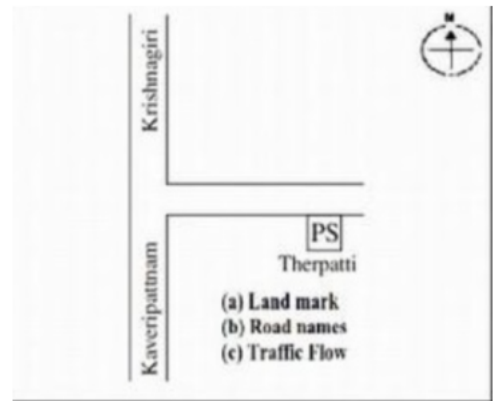

Key MAP View