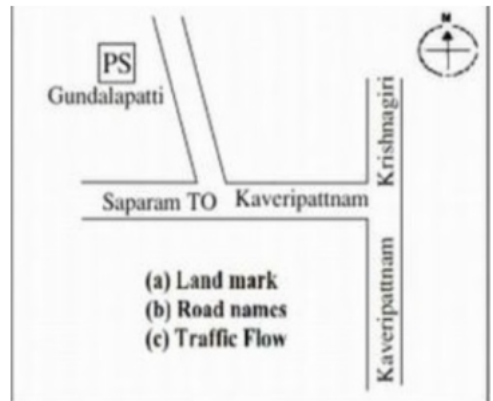

Cad View

Key MAP View