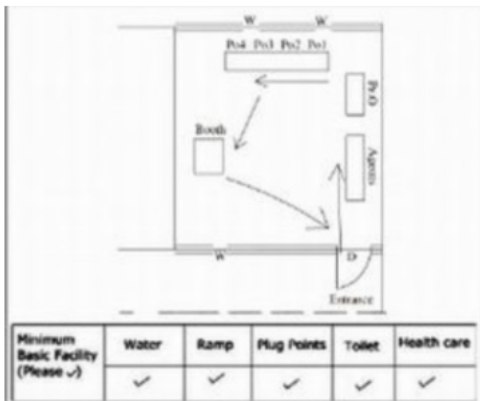

Google Map View

Polling Station Building Front View

Polling Station Front View

Cad View

Key MAP View

1 பெயர் : காசி தந்தை பெயர்: வேலாயுதம் வீட்டு எண் : 1/1 வயது : 66 பாலினம் : ஆண்	AXL2587020 Photo is available	2 பெயர் : பிரதீப் தந்தை பெயர்: காசி வீட்டு எண் : 1/1 வயது : 25 பாலினம் : ஆண்	AXL2586956 Photo is available	3 பெயர் : சபரி தந்தை பெயர்: பழனி வீட்டு எண் : 1/42 வயது : 25 பாலினம் : ஆண்	AXL2587061 Photo is available
4 பெயர் : கலைஅம்பிகா கணவர் பெயர்: சுரேஷ்குமார் வீட்டு எண் : 1/329ஏ வயது : 30 பாலினம் : பெண்	AXL2587160 Photo is available	5 பெயர் : பச்சம்மாள் கணவர் பெயர்: கோவிந்தசாமி வீட்டு எண் : 2-231 வயது : 69 பாலினம் : பெண்	AXL2265759 Photo is available	6 பெயர் : ராமசாமி தந்தை பெயர்: கோவிந்தசாமி வீட்டு எண் : 2-231 வயது : 46 பாலினம் : ஆண்	BVN1660174 Photo is available
7 பெயர் : மரகதம் கணவர் பெயர்: சுரேஷ் வீட்டு எண் : 2-231 வயது : 31 பாலினம் : பெண்	AXL2897494 Photo is available	8 பெயர் : சுசீலா கணவர் பெயர்: காவேரி வீட்டு எண் : 2-232 வயது : 79 பாலினம் : பெண்	BVN3179876 Photo is available	9 பெயர் : மாது தந்தை பெயர்: காவேரி வீட்டு எண் : 2-232 வயது : 58 பாலினம் : ஆண்	BVN1663723 Photo is available
10 பெயர் : சுகுணா கணவர் பெயர்: மாது வீட்டு எண் : 2-232 வயது : 53 பாலினம் : பெண்	AXL2265767 Photo is available	# 11 பெயர் : சத்தி தந்தை பெயர்: காவேரி வீட்டு எண் : 2-233 வயது : 54 பாலினம் : ஆண்	BVN1367416 Photo is available	# 12 பெயர் : பாரதி கணவர் பெயர்: சத்தி வீட்டு எண் : 2-233 வயது : 52 பாலினம் : பெண்	BVN1661305 Photo is available
13 பெயர் : சாலி கணவர் பெயர்: கோவிந்தசாமி வீட்டு எண் : 2-235 வயது : 51 பாலினம் : பெண்	AXL2265783 Photo is available	14 பெயர் : ஐத்தா கணவர் பெயர்: முத்துராமன் வீட்டு எண் : 2-236 வயது : 81 பாலினம் : பெண்	AXL2265791 Photo is available	# 15 பெயர் : முருகன் தந்தை பெயர்: லட்சுமணன் வீட்டு எண் : 2-236 வயது : 43 பாலினம் : ஆண்	BVN1659838 Photo is available
16 பெயர் : காளியம்மாள் கணவர் பெயர்: காளி வீட்டு எண் : 2-237 வயது : 81 பாலினம் : பெண்	BVN1663004 Photo is available	17 பெயர் : கோவிந்தசாமி தந்தை பெயர்: ராமசாமி வீட்டு எண் : 2-237 வயது : 56 பாலினம் : ஆண்	AXL2265809 Photo is available	18 பெயர் : சாந்தி கணவர் பெயர்: அனுமந்தன் வீட்டு எண் : 2-237 வயது : 53 பாலினம் : பெண்	AXL2265817 Photo is available
19 பெயர் : பூந்மதி தந்தை பெயர்: மாது வீட்டு எண் : 2/237 வயது : 23 பாலினம் : பெண்	AXL2713519 Photo is available	20 பெயர் : பிரியா கணவர் பெயர்: மணி வீட்டு எண் : 2-238 வயது : 36 பாலினம் : பெண்	AXL0747246 Photo is available	21 பெயர் : எட்டியம்மாள் கணவர் பெயர்: காளியப்பன் வீட்டு எண் : 2-239 வயது : 76 பாலினம் : பெண்	BVN1315746 Photo is available
22 பெயர் : கோவிந்தம்மாள் கணவர் பெயர்: கோவிந்தராஜ் வீட்டு எண் : 2-239 வயது : 54 பாலினம் : பெண்	AXL2265858 Photo is available	23 பெயர் : மங்களம் தந்தை பெயர்: கன்னியப்பன் வீட்டு எண் : 2-239 வயது : 28 பாலினம் : பெண்	AXL1556265 Photo is available	24 பெயர் : அனுமுத்து தந்தை பெயர்: பழனி வீட்டு எண் : 2-239a வயது : 32 பாலினம் : ஆண்	AXL1331271 Photo is available
25 பெயர் : வெண்ணிலா கணவர் பெயர்: அனுமுத்து வீட்டு எண் : 2/239 ஏ வயது : 24 பாலினம் : பெண்	AXL2698033 Photo is available	26 பெயர் : பழனி தந்தை பெயர்: ராமசாமி வீட்டு எண் : 2-240 வயது : 61 பாலினம் : ஆண்	AXL2265874 Photo is available	27 பெயர் : மாதம்மாள் கணவர் பெயர்: பழனி வீட்டு எண் : 2-240 வயது : 56 பாலினம் : பெண்	AXL2265882 Photo is available
28 பெயர் : சீனிவாசன் தந்தை பெயர்: பழனி வீட்டு எண் : 2-240 வயது : 37 பாலினம் : ஆண்	AXL0747287 Photo is available	29 பெயர் : சுகுமார் தந்தை பெயர்: மணி வீட்டு எண் : 2-240A வயது : 28 பாலினம் : ஆண்	AXL1556257 Photo is available	30 பெயர் : மணி தந்தை பெயர்: பெரியதம்பி வீட்டு எண் : 2/240-A வயது : 67 பாலினம் : ஆண்	AXL0758011 Photo is available