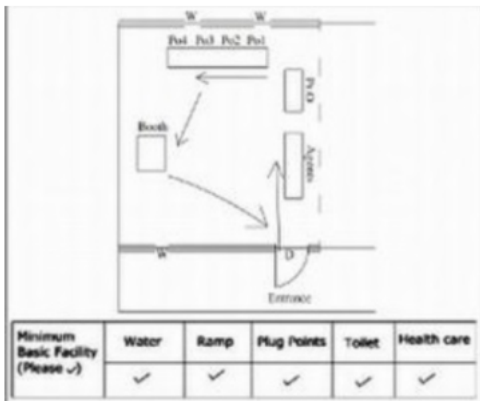

Google Map View

Polling Station Building Front View

Polling Station Front View

Cad View

Key MAP View

<p>S 1</p> <p>பெயர் : தமிழ் செல்வி கணவர் பெயர்: வினோத் குமார் வீட்டு எண் : 1 வயது : 32 பாலினம் : பெண்</p> <p>Photo is available</p>	<p>AXL1332733</p>	<p>2</p> <p>பெயர் : சங்கவி கணவர் பெயர்: ராஜகோபால் வீட்டு எண் : 1 வயது : 27 பாலினம் : பெண்</p> <p>Photo is available</p>	<p>AXL1829431</p>	<p>3</p> <p>பெயர் : ஜோதி கணவர் பெயர்: சக்திவேல் வீட்டு எண் : 1 வயது : 27 பாலினம் : பெண்</p> <p>Photo is available</p>	<p>AXL1829647</p>
<p>4</p> <p>பெயர் : சந்தியா கணவர் பெயர்: முருகன் வீட்டு எண் : 1 வயது : 25 பாலினம் : பெண்</p> <p>Photo is available</p>	<p>AXL1769322</p>	<p>5</p> <p>பெயர் : கபிலன் தந்தை பெயர்: சங்கர் வீட்டு எண் : 1 வயது : 24 பாலினம் : ஆண்</p> <p>Photo is available</p>	<p>AXL2496685</p>	<p>6</p> <p>பெயர் : ரகு தந்தை பெயர்: செஞ்சிவன் வீட்டு எண் : 4/44 வயது : 25 பாலினம் : ஆண்</p> <p>Photo is available</p>	<p>AXL1768985</p>
<p>7</p> <p>பெயர் : ராகுல் தந்தை பெயர்: முத்துராமன் வீட்டு எண் : 4/68 வயது : 24 பாலினம் : ஆண்</p> <p>Photo is available</p>	<p>AXL2588572</p>	<p>8</p> <p>பெயர் : வெங்கடேசன் தந்தை பெயர்: பெரியதம்பி வீட்டு எண் : 4/153 வயது : 58 பாலினம் : ஆண்</p> <p>Photo is available</p>	<p>AXL1836808</p>	<p>9</p> <p>பெயர் : ஜெயலட்சுமி கணவர் பெயர்: வெங்கடேசன் வீட்டு எண் : 4/153 வயது : 48 பாலினம் : பெண்</p> <p>Photo is available</p>	<p>AXL1836816</p>
<p>10</p> <p>பெயர் : குமார் தந்தை பெயர்: சேட்டு வீட்டு எண் : 4-182 வயது : 28 பாலினம் : ஆண்</p> <p>Photo is available</p>	<p>AXL1557115</p>	<p>11</p> <p>பெயர் : சந்திரா கணவர் பெயர்: கருசி வீட்டு எண் : 4-188 வயது : 56 பாலினம் : பெண்</p> <p>Photo is available</p>	<p>AXL1397876</p>	<p>12</p> <p>பெயர் : விக்னேஷ் தந்தை பெயர்: மாத் வீட்டு எண் : 4/190 வயது : 22 பாலினம் : ஆண்</p> <p>Photo is available</p>	<p>AXL2736007</p>
<p>13</p> <p>பெயர் : மாதப்பன் தந்தை பெயர்: வெங்கடேசன் வீட்டு எண் : 4-201 வயது : 42 பாலினம் : ஆண்</p> <p>Photo is available</p>	<p>AXL1630060</p>	<p>S 14</p> <p>பெயர் : கோவிந்தராஜ் தந்தை பெயர்: கனகராஜ் வீட்டு எண் : 4/291 வயது : 24 பாலினம் : ஆண்</p> <p>Photo is available</p>	<p>AXL2438869</p>	<p>S 15</p> <p>பெயர் : சங்கீதா கணவர் பெயர்: முனியப்பன் வீட்டு எண் : 4-339 வயது : 34 பாலினம் : பெண்</p> <p>Photo is available</p>	<p>AXL1079334</p>
<p>16</p> <p>பெயர் : நாகராஜ் தந்தை பெயர்: மணி வீட்டு எண் : 7 வயது : 33 பாலினம் : ஆண்</p> <p>Photo is available</p>	<p>AXL1207307</p>	<p>17</p> <p>பெயர் : ஹரி கிருஷ்ணன் தந்தை பெயர்: ராமமூர்த்தி வீட்டு எண் : 7 வயது : 22 பாலினம் : ஆண்</p> <p>Photo is available</p>	<p>AXL2658284</p>	<p>18</p> <p>பெயர் : செல்வி கணவர் பெயர்: ராமமூர்த்தி வீட்டு எண் : 7/6 வயது : 43 பாலினம் : பெண்</p> <p>Photo is available</p>	<p>AXL2588804</p>
<p>19</p> <p>பெயர் : ரஞ்சித்குமார் தந்தை பெயர்: வாசுதேவன் வீட்டு எண் : 45 வயது : 25 பாலினம் : ஆண்</p> <p>Photo is available</p>	<p>AXL1836774</p>	<p>20</p> <p>பெயர் : குணசேகரன் தந்தை பெயர்: வாசுதேவன் வீட்டு எண் : 45 வயது : 24 பாலினம் : ஆண்</p> <p>Photo is available</p>	<p>AXL2740868</p>	<p>21</p> <p>பெயர் : சிவசக்தி தந்தை பெயர்: திருமூர்த்தி வீட்டு எண் : 48/109 வயது : 25 பாலினம் : ஆண்</p> <p>Photo is available</p>	<p>AXL2496701</p>
<p>22</p> <p>பெயர் : ராணி தந்தை பெயர்: அப்பாதுரை வீட்டு எண் : 49 ஏ வயது : 71 பாலினம் : பெண்</p> <p>Photo is available</p>	<p>AXL2673366</p>	<p>23</p> <p>பெயர் : ஐஸ்வர்யா தந்தை பெயர்: நாகராஜ் வீட்டு எண் : 50/109 வயது : 25 பாலினம் : பெண்</p> <p>Photo is available</p>	<p>AXL1769264</p>	<p>24</p> <p>பெயர் : அருள் தந்தை பெயர்: செல்வராஜ் வீட்டு எண் : 54/103 வயது : 25 பாலினம் : ஆண்</p> <p>Photo is available</p>	<p>AXL2496651</p>
<p>25</p> <p>பெயர் : சந்திரசேகர் தந்தை பெயர்: வெங்கடாசலபதி வீட்டு எண் : 60 வயது : 53 பாலினம் : ஆண்</p> <p>Photo is available</p>	<p>AXL2190262</p>	<p>26</p> <p>பெயர் : பவித்ரா தந்தை பெயர்: ராசு வீட்டு எண் : 85- வயது : 24 பாலினம் : பெண்</p> <p>Photo is available</p>	<p>AXL2496727</p>	<p>27</p> <p>பெயர் : முனிராஜ் தந்தை பெயர்: சின்னகண்ணு வீட்டு எண் : 89 வயது : 23 பாலினம் : ஆண்</p> <p>Photo is available</p>	<p>AXL2588580</p>
<p>28</p> <p>பெயர் : ரோஷினி தந்தை பெயர்: ராமச்சந்திரன் வீட்டு எண் : 90/98 வயது : 25 பாலினம் : பெண்</p> <p>Photo is available</p>	<p>AXL1793074</p>	<p>S 29</p> <p>பெயர் : காவேரி கணவர் பெயர்: ராமச்சந்திரன் வீட்டு எண் : 92 வயது : 37 பாலினம் : பெண்</p> <p>Photo is available</p>	<p>AXL1784321</p>	<p>30</p> <p>பெயர் : ரத்னா கணவர் பெயர்: உதயகுமார் வீட்டு எண் : 93 வயது : 32 பாலினம் : பெண்</p> <p>Photo is available</p>	<p>AXL1078989</p>