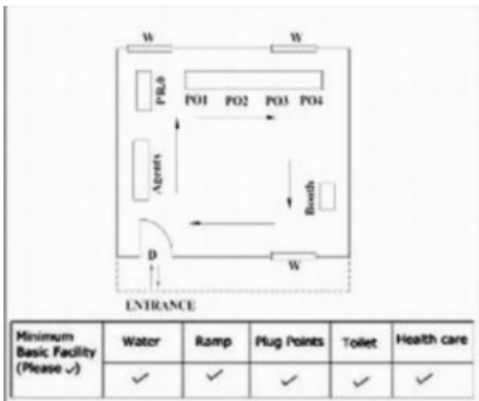

Google Map View

Polling Station Building Front View

Polling Station Front View

Cad View

Key MAP View

1	AXL1557883	பெயர் : காசி கணவர் பெயர்: மாது வீட்டு எண் : 1 வயது : 42 பாலினம் : பெண்	Photo is available	2	AXL1333517	பெயர் : அருள்மொழி கணவர் பெயர்: செந்தில்குமார் வீட்டு எண் : 1 வயது : 40 பாலினம் : பெண்	Photo is available	3	AXL1582030	பெயர் : வெங்கடேசன் தந்தை பெயர்: சந்தன் வீட்டு எண் : 1 வயது : 36 பாலினம் : ஆண்	Photo is available
4	AXL0875807	பெயர் : உசேன் தந்தை பெயர்: இந்தியாஸ் வீட்டு எண் : 1 வயது : 33 பாலினம் : ஆண்	Photo is available	5	AXL0875823	பெயர் : கார்த்திக் தந்தை பெயர்: கிருஷ்ணன் வீட்டு எண் : 1 வயது : 33 பாலினம் : ஆண்	Photo is available	6	AXL1468081	பெயர் : சிவராஜ் தந்தை பெயர்: மாதேசன் வீட்டு எண் : 1 வயது : 29 பாலினம் : ஆண்	Photo is available
7	AXL1557875	பெயர் : அஜித்குமார் தந்தை பெயர்: மாது வீட்டு எண் : 1 வயது : 28 பாலினம் : ஆண்	Photo is available	8	AXL1668482	பெயர் : ஆர்த்தி தந்தை பெயர்: சின்னசாமி வீட்டு எண் : 1 வயது : 27 பாலினம் : பெண்	Photo is available	9	AXL1668490	பெயர் : சந்திரசேகர் தந்தை பெயர்: மாது வீட்டு எண் : 1 வயது : 27 பாலினம் : ஆண்	Photo is available
10	AXL2648152	பெயர் : அனிதா கணவர் பெயர்: அஜித்குமார் வீட்டு எண் : 1 வயது : 27 பாலினம் : பெண்	Photo is available	11	AXL1081314	பெயர் : முனிவேல் தந்தை பெயர்: சின்னசாமி வீட்டு எண் : 1-68A வயது : 33 பாலினம் : ஆண்	Photo is available	12	AXL1668268	பெயர் : சிவா தந்தை பெயர்: மாரியப்பன் வீட்டு எண் : 1-126 வயது : 40 பாலினம் : ஆண்	Photo is available
13	AXL1668359	பெயர் : சுமதி கணவர் பெயர்: சிவா வீட்டு எண் : 1-126 வயது : 36 பாலினம் : பெண்	Photo is available	14	BVN1868496	பெயர் : காளிதாஸ் தந்தை பெயர்: பாக்கியமுத்து வீட்டு எண் : 1-301 வயது : 49 பாலினம் : ஆண்	Photo is available	15	BVN1867159	பெயர் : செல்வதுரை தந்தை பெயர்: வெங்கடாசலம் வீட்டு எண் : 1-402 வயது : 40 பாலினம் : ஆண்	Photo is available
16	BVN1867316	பெயர் : காளியம்மாள் கணவர் பெயர்: அன்பு வீட்டு எண் : 1-425 வயது : 61 பாலினம் : பெண்	Photo is available	17	BVN1865013	பெயர் : கலைச்செல்வி கணவர் பெயர்: செந்தில்குமார் வீட்டு எண் : 1-425 வயது : 41 பாலினம் : பெண்	Photo is available	18	BVN1284595	பெயர் : குட்டியப்பன் தந்தை பெயர்: அண்ணாமலை வீட்டு எண் : 1-443 வயது : 54 பாலினம் : ஆண்	Photo is available
19	BVN1864917	பெயர் : ஜமுனாராணி கணவர் பெயர்: குட்டியப்பன் வீட்டு எண் : 1-443 வயது : 44 பாலினம் : பெண்	Photo is available	20	AXL1668433	பெயர் : ஆறுமுகம் தந்தை பெயர்: குப்பன் வீட்டு எண் : 1-446 வயது : 27 பாலினம் : ஆண்	Photo is available	21	BVN2213668	பெயர் : புஷ்பலதா கணவர் பெயர்: சென்னப்பநாடார் வீட்டு எண் : 1-467 வயது : 41 பாலினம் : பெண்	Photo is available
22	BVN2641322	பெயர் : முருகன் தந்தை பெயர்: முனிராஜ் வீட்டு எண் : 1-473 வயது : 44 பாலினம் : ஆண்	Photo is available	23	AXL2669760	பெயர் : அருண் குமார் தந்தை பெயர்: கிருஷ்ணன் வீட்டு எண் : 1/486 வயது : 24 பாலினம் : ஆண்	Photo is available	24	AXL2188878	பெயர் : சின்னப்பிள்ளை கணவர் பெயர்: பச்சப்பன் வீட்டு எண் : 1-487 வயது : 74 பாலினம் : பெண்	Photo is available
# 25	AXL1468107	பெயர் : வெண்ணிலா செல்வம் கணவர் பெயர்: சாரதி வீட்டு எண் : 697 வயது : 29 பாலினம் : பெண்	Photo is available	26	AXL2188886	பெயர் : பழனியம்மாள் கணவர் பெயர்: ராமசாமி வீட்டு எண் : 1-495 வயது : 62 பாலினம் : பெண்	Photo is available	27	BVN1290535	பெயர் : முனியப்பன் தந்தை பெயர்: ராமசாமி வீட்டு எண் : 1-495 வயது : 45 பாலினம் : ஆண்	Photo is available
28	BVN1866458	பெயர் : லட்சுமி கணவர் பெயர்: சின்னராஜ் வீட்டு எண் : 1-497 வயது : 61 பாலினம் : பெண்	Photo is available	29	AXL1783034	பெயர் : மாரியப்பன் தந்தை பெயர்: வள்ளி வீட்டு எண் : 1/502 வயது : 27 பாலினம் : ஆண்	Photo is available	30	AXL1783018	பெயர் : இந்து தந்தை பெயர்: ஜலபதி வீட்டு எண் : 1/502 வயது : 25 பாலினம் : பெண்	Photo is available