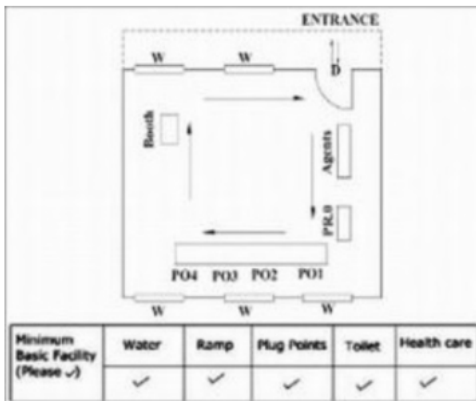

Google Map View

Polling Station Building Front View

Polling Station Front View

Cad View

Key MAP View

சட்டமன்றத் தொகுதியின் எண் மற்றும் பெயர் : 53-கிருஷ்ணகிரி பிரிவு எண் மற்றும் பெயர் 1-மிட்டஹள்ளி (வ.கி) மற்றும் (ஊ), மிட்டஹள்ளி வார்டு-1