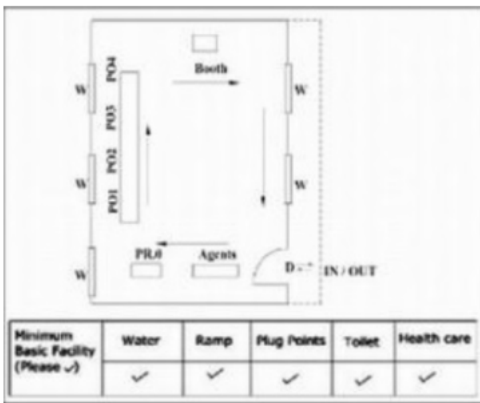

Google Map View

Polling Station Building Front View

Polling Station Front View

Cad View

Key MAP View

1 பெயர் : நிரமலா கணவர் பெயர்: பிரகாஷ் வீட்டு எண் : 1 வயது : 35 பாலினம் : பெண் Photo is available	AXL1783109	# 2 பெயர் : சமதி கார்த்திக் கணவர் பெயர்: கார்த்திக் வீட்டு எண் : 1 வயது : 34 பாலினம் : பெண் Photo is available	AXL1783117	3 பெயர் : மோகன் தந்தை பெயர்: லட்சுமணன் வீட்டு எண் : 1-20 வயது : 42 பாலினம் : ஆண் Photo is available	AXL0675785
4 பெயர் : சின்னசாமி தந்தை பெயர்: சின்னதம்பி வீட்டு எண் : 1-21 வயது : 68 பாலினம் : ஆண் Photo is available	AXL2218378	5 பெயர் : முத்துலட்சுமி கணவர் பெயர்: சின்னசாமி வீட்டு எண் : 1-21 வயது : 63 பாலினம் : பெண் Photo is available	AXL2218386	6 பெயர் : பழனி தந்தை பெயர்: பெருமாள் கவுண்டர் வீட்டு எண் : 1-169 வயது : 57 பாலினம் : ஆண் Photo is available	AXL2218394
7 பெயர் : ராணி கணவர் பெயர்: பழனி வீட்டு எண் : 1-169 வயது : 55 பாலினம் : பெண் Photo is available	BVN2641850	8 பெயர் : தஞ்சம்மாள் கணவர் பெயர்: பெருமாள் கவுண்டர் வீட்டு எண் : 1-170 வயது : 76 பாலினம் : பெண் Photo is available	AXL1959725	9 பெயர் : முருகேசன் தந்தை பெயர்: பெருமாள் கவுண்டர் வீட்டு எண் : 1-171 வயது : 68 பாலினம் : ஆண் Photo is available	AXL2218402
10 பெயர் : பொன்னியம்மாள் கணவர் பெயர்: முருகேசன் வீட்டு எண் : 1-171 வயது : 65 பாலினம் : பெண் Photo is available	AXL2218410	11 பெயர் : குமார் தந்தை பெயர்: முருகேசன் வீட்டு எண் : 1-171 வயது : 51 பாலினம் : ஆண் Photo is available	BVN1873710	12 பெயர் : திம்மராயன் தந்தை பெயர்: சின்னசாமி வீட்டு எண் : 1-176 வயது : 61 பாலினம் : ஆண் Photo is available	AXL2218428
13 பெயர் : வசந்தி கணவர் பெயர்: திம்மராயன் வீட்டு எண் : 1-176 வயது : 51 பாலினம் : பெண் Photo is available	AXL2218436	14 பெயர் : மணி கணவர் பெயர்: வேடியப்பன் வீட்டு எண் : 1-177 வயது : 62 பாலினம் : பெண் Photo is available	AXL2220994	15 பெயர் : துளசி கணவர் பெயர்: சுப்ரமணி வீட்டு எண் : 1-179 வயது : 70 பாலினம் : பெண் Photo is available	AXL2221000
16 பெயர் : சின்னராஜி தந்தை பெயர்: மாணிக்கம் வீட்டு எண் : 1-180 வயது : 71 பாலினம் : ஆண் Photo is available	AXL2221018	17 பெயர் : சின்னகண்ணு கணவர் பெயர்: மாணிக்கம் வீட்டு எண் : 1-181 வயது : 61 பாலினம் : பெண் Photo is available	BVN1285113	18 பெயர் : சந்திரா கணவர் பெயர்: சின்னராஜி வீட்டு எண் : 1-186 வயது : 69 பாலினம் : பெண் Photo is available	AXL2221026
19 பெயர் : நாராயணன் தந்தை பெயர்: வெங்கடசாமி வீட்டு எண் : 1-186 வயது : 65 பாலினம் : ஆண் Photo is available	BVN1292218	20 பெயர் : எட்டியப்பன் தந்தை பெயர்: சின்னசாமி வீட்டு எண் : 1-187 வயது : 63 பாலினம் : ஆண் Photo is available	BVN1285071	21 பெயர் : சின்னப்பாப்பா கணவர் பெயர்: ராஜா வீட்டு எண் : 1-190 வயது : 63 பாலினம் : பெண் Photo is available	AXL2221034
22 பெயர் : வேடியம்மாள் கணவர் பெயர்: வேடியப்பன் வீட்டு எண் : 1-191 வயது : 76 பாலினம் : பெண் Photo is available	AXL0675769	23 பெயர் : முத்துவேடி கணவர் பெயர்: மாதன் வீட்டு எண் : 1-191 வயது : 49 பாலினம் : பெண் Photo is available	BVN2641868	24 பெயர் : சீனிவாசன் தந்தை பெயர்: வேடியப்பன் வீட்டு எண் : 1-191-1 வயது : 58 பாலினம் : ஆண் Photo is available	AXL2221042
25 பெயர் : வெங்கட்டராமன் தந்தை பெயர்: கிட்டிகான் வீட்டு எண் : 1-192 வயது : 93 பாலினம் : ஆண் Photo is available	AXL2221059	26 பெயர் : காளியம்மாள் கணவர் பெயர்: சின்னகண்ணு வீட்டு எண் : 1-192 வயது : 85 பாலினம் : பெண் Photo is available	AXL2221067	27 பெயர் : சின்னப்பாப்பா கணவர் பெயர்: வெங்கட்டராமன் வீட்டு எண் : 1-192 வயது : 83 பாலினம் : பெண் Photo is available	AXL2221075
28 பெயர் : பழனி தந்தை பெயர்: வெங்கட்டராமன் வீட்டு எண் : 1-192 வயது : 53 பாலினம் : ஆண் Photo is available	BVN1871631	29 பெயர் : வேடியம்மாள் கணவர் பெயர்: பெரியண்ணன் வீட்டு எண் : 1-194 வயது : 83 பாலினம் : பெண் Photo is available	AXL2221091	30 பெயர் : தங்கம்மாள் கணவர் பெயர்: திம்மு வீட்டு எண் : 1-195 வயது : 98 பாலினம் : பெண் Photo is available	AXL2221109