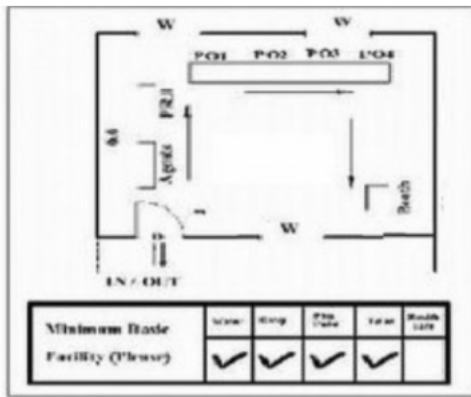

Cad View

Key MAP View