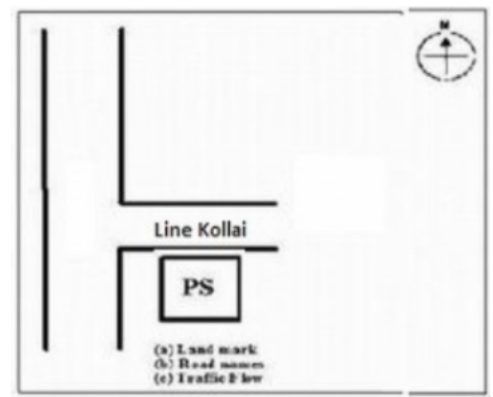

Cad View

Key MAP View