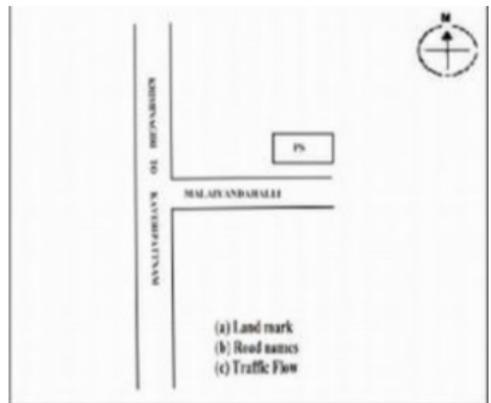

Key MAP View