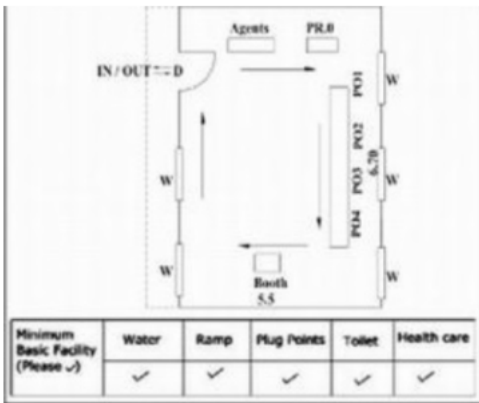

Google Map View

Polling Station Building Front View

Polling Station Front View

Cad View

Key MAP View

சட்டமன்றத் தொகுதியின் எண் மற்றும் பெயர் : 53-கிருஷ்ணகிரி பிரிவு எண் மற்றும் பெயர் 1-செளட்டஅள்ளி (வ.கி) மலையாண்டஹள்ளி (ஊ) பந்திரி நகர் வார்டு-3