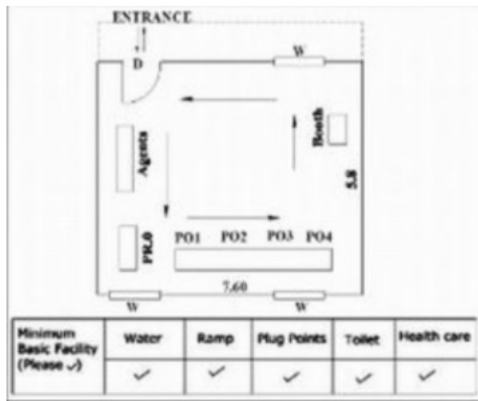

Google Map View

Polling Station Building Front View

Polling Station Front View

Cad View

Key MAP View

1 பெயர் : வடிவேல் தந்தை பெயர்: திருப்பதி வீட்டு எண் : 0 வயது : 70 பாலினம் : ஆண் Photo is available	AXL1792167	2 பெயர் : பூங்காவனம் கணவர் பெயர்: வடிவேல் வீட்டு எண் : 0 வயது : 64 பாலினம் : பெண் Photo is available	AXL1792175	3 பெயர் : அன்பு தந்தை பெயர்: வடிவேல் வீட்டு எண் : 0 வயது : 35 பாலினம் : ஆண் Photo is available	AXL1792191
4 பெயர் : கோவிந்தராஜ் தந்தை பெயர்: முனியப்பன் வீட்டு எண் : 1 வயது : 65 பாலினம் : ஆண் Photo is available	AXL1559293	5 பெயர் : காளிமுத்து தந்தை பெயர்: பூங்கான் வீட்டு எண் : 1 வயது : 42 பாலினம் : ஆண் Photo is available	AXL1336908	6 பெயர் : பாஞ்சாலை கணவர் பெயர்: காளிமுத்து வீட்டு எண் : 1 வயது : 39 பாலினம் : பெண் Photo is available	AXL1336924
7 பெயர் : இளங்கோ தந்தை பெயர்: முருகன் வீட்டு எண் : 1 வயது : 38 பாலினம் : ஆண் Photo is available	AXL1336874	8 பெயர் : சபாஷினி கணவர் பெயர்: துரைராஜ் வீட்டு எண் : 1 வயது : 37 பாலினம் : பெண் Photo is available	AXL1630474	9 பெயர் : கோவிந்தராஜ் தந்தை பெயர்: பெரமன் வீட்டு எண் : 1 வயது : 35 பாலினம் : ஆண் Photo is available	AXL1469659
10 பெயர் : பிரியா கணவர் பெயர்: கோவிந்தசாமி வீட்டு எண் : 1 வயது : 32 பாலினம் : பெண் Photo is available	AXL1469667	11 பெயர் : கவிதா தந்தை பெயர்: செந்தில் குமார் வீட்டு எண் : 1 வயது : 31 பாலினம் : ஆண் Photo is available	AXL1469717	12 பெயர் : பிரவீனா கணவர் பெயர்: மாரப்பன் வீட்டு எண் : 1 வயது : 31 பாலினம் : பெண் Photo is available	AXL1559269
13 பெயர் : தமிழ்செல்வி கணவர் பெயர்: பவுள்ளராஜ் வீட்டு எண் : 1 வயது : 31 பாலினம் : பெண் Photo is available	AXL1793447	14 பெயர் : தினேஷ் தந்தை பெயர்: கிருஷ்ணமுர்த்தி வீட்டு எண் : 1 வயது : 27 பாலினம் : ஆண் Photo is available	AXL1778042	15 பெயர் : சிந்திரெல்லா கணவர் பெயர்: செந்தில் குமார் வீட்டு எண் : 1 வயது : 26 பாலினம் : பெண் Photo is available	AXL2466977
16 பெயர் : ரவி தந்தை பெயர்: துரைசாமி வீட்டு எண் : 1-7A வயது : 46 பாலினம் : ஆண் Photo is available	JFM2160141	17 பெயர் : பாக்கியலக்ஷ்மி கணவர் பெயர்: ரவி வீட்டு எண் : 1-7A வயது : 42 பாலினம் : பெண் Photo is available	JFM2157964	18 பெயர் : சூர்யா தந்தை பெயர்: சிவராஜ் வீட்டு எண் : 1/31 வயது : 22 பாலினம் : ஆண் Photo is available	AXL2682045
19 பெயர் : குமார் தந்தை பெயர்: முருகேசன் வீட்டு எண் : 1-56 வயது : 34 பாலினம் : ஆண் Photo is available	AXL0824995	20 பெயர் : காயத்ரி தந்தை பெயர்: சந்திரசேகர் வீட்டு எண் : 1/88 வயது : 24 பாலினம் : பெண் Photo is available	AXL2466969	21 பெயர் : காளியப்பன் தந்தை பெயர்: புங்கான் வீட்டு எண் : 1-101 வயது : 37 பாலினம் : ஆண் Photo is available	AXL1211218
22 பெயர் : திருப்பதி கணவர் பெயர்: மாரி வீட்டு எண் : 1/130 வயது : 24 பாலினம் : பெண் Photo is available	AXL2535870	23 பெயர் : வெற்றிவேல் தந்தை பெயர்: கோவிந்தசாமி வீட்டு எண் : 1-151 வயது : 41 பாலினம் : ஆண் Photo is available	AXL1559277	24 பெயர் : கலைவாணி கணவர் பெயர்: முர்த்தி வீட்டு எண் : 1-379 வயது : 44 பாலினம் : பெண் Photo is available	JFM2159648
25 பெயர் : கணேசன் தந்தை பெயர்: ராணி வீட்டு எண் : 2/21 வயது : 27 பாலினம் : ஆண் Photo is available	AXL1755198	26 பெயர் : பழனி தந்தை பெயர்: கோவிந்தசாமி வீட்டு எண் : 2/24 வயது : 28 பாலினம் : ஆண் Photo is available	AXL1776673	27 பெயர் : பவித்ரா தந்தை பெயர்: கோவிந்தசாமி வீட்டு எண் : 2/24 வயது : 26 பாலினம் : பெண் Photo is available	AXL1755230
28 பெயர் : வினோத் தந்தை பெயர்: செவத்தான் வீட்டு எண் : 2/31 வயது : 26 பாலினம் : ஆண் Photo is available	AXL1776681	29 பெயர் : ரம்யா தந்தை பெயர்: சுப்பிரமணி வீட்டு எண் : 2/31ஏ வயது : 27 பாலினம் : ஆண் Photo is available	AXL1669506	30 பெயர் : மோனிகா தந்தை பெயர்: பச்சியப்பன் வீட்டு எண் : 2/35 வயது : 27 பாலினம் : பெண் Photo is available	AXL1755248