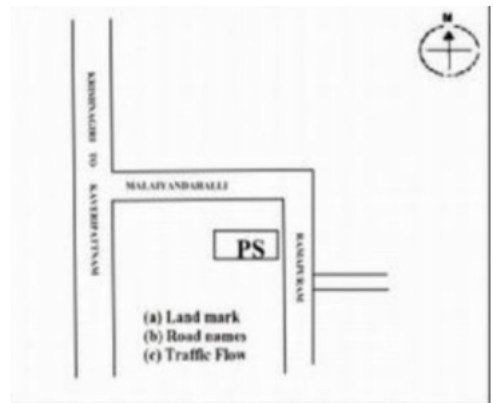

**3. வாக்குச் சாவடியின் விவரங்கள்**

<p><b>வாக்குச் சாவடியின் எண் மற்றும் பெயர் :</b></p> <p>267 - ஊராட்சி ஒன்றிய துவக்கப்பள்ளி, ராமாபுரம்-635 112 ,கிழக்கு பார்த்த பகுதி தாரசு கட்டிடம்</p> <p><b>வாக்குச் சாவடியின் முகவரி :</b></p> <p>ஊராட்சி ஒன்றிய துவக்கப்பள்ளி, ராமாபுரம்-, 635 112</p>	<p><b>வாக்குச் சாவடியின் வகைப்பாடு (ஆண்/பெண்/பொது)</b></p>	<p><b>பொது</b></p>
	<p><b>துணை வாக்குச் சாவடிகளின் எண்ணிக்கை :</b></p>	<p>0</p>

**4. வாக்காளர்களின் எண்ணிக்கை**

தொடங்கும் வரிசை எண்	முடியும் வரிசை எண்.	நிகர வாக்காளர்களின் எண்ணிக்கை			
		ஆண்	பெண்	மூன்றாம் பாலினம்	மொத்தம்
1	628	204	233	0	437

கையொப்பம்

Nazri Naksha

Google Map View

Polling Station Building Front View

Polling Station Front View

Cad View

Key MAP View