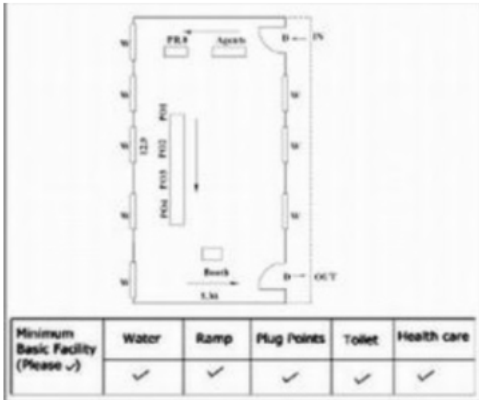

Google Map View

Polling Station Building Front View

Polling Station Front View

Cad View

Key MAP View

1 பெயர் : சின்னசாமி தந்தை பெயர்: பெரியதம்பி வீட்டு எண் : 1 வயது : 53 பாலினம் : ஆண் Photo is available	AXL1338672	S 2 பெயர் : விஜயலட்சுமி கணவர் பெயர்: சரவணன் வீட்டு எண் : 1 வயது : 47 பாலினம் : பெண் Photo is available	AXL1498393	3 பெயர் : நஞ்சம்மாள் கணவர் பெயர்: வெங்கட்டராமன் வீட்டு எண் : 1 வயது : 45 பாலினம் : பெண் Photo is available	AXL1338458
4 பெயர் : மாது தந்தை பெயர்: பெருமாள் வீட்டு எண் : 1 வயது : 44 பாலினம் : ஆண் Photo is available	AXL1212927	5 பெயர் : குமார் தந்தை பெயர்: சின்னதம்பி வீட்டு எண் : 1 வயது : 42 பாலினம் : ஆண் Photo is available	AXL1338771	# 6 பெயர் : ஆனந்தன் வேடியப்பன் தந்தை பெயர்: வேடியப்பன் வீட்டு எண் : க. எண். 92 வயது : 41 பாலினம் : ஆண் Photo is available	AXL1338599
7 பெயர் : முருகம்மாள் கணவர் பெயர்: மாது வீட்டு எண் : 1 வயது : 40 பாலினம் : பெண் Photo is available	AXL1212901	8 பெயர் : பத்மா கணவர் பெயர்: வேடி வீட்டு எண் : 1 வயது : 40 பாலினம் : பெண் Photo is available	AXL1338219	9 பெயர் : திபா கணவர் பெயர்: சம்பத் வீட்டு எண் : 1 வயது : 39 பாலினம் : பெண் Photo is available	AXL1338722
10 பெயர் : ராஜேஷ் தந்தை பெயர்: ராஜ் வீட்டு எண் : 1 வயது : 38 பாலினம் : ஆண் Photo is available	AXL1213008	11 பெயர் : மீனா கணவர் பெயர்: ரவி வீட்டு எண் : 1 வயது : 37 பாலினம் : பெண் Photo is available	AXL1212992	12 பெயர் : சம்பத் தந்தை பெயர்: சண்முகம் வீட்டு எண் : 1 வயது : 37 பாலினம் : ஆண் Photo is available	AXL1470608
13 பெயர் : கலையரசி கணவர் பெயர்: கோவிந்தசாமி வீட்டு எண் : 1 வயது : 37 பாலினம் : பெண் Photo is available	AXL1470574	14 பெயர் : ஜோதி கணவர் பெயர்: செந்தில் வீட்டு எண் : 1 வயது : 36 பாலினம் : பெண் Photo is available	AXL1470624	15 பெயர் : அமுதா கணவர் பெயர்: மணியேல் வீட்டு எண் : 1 வயது : 36 பாலினம் : பெண் Photo is available	AXL1470582
16 பெயர் : ஜோதி கணவர் பெயர்: சம்பத் வீட்டு எண் : 1 வயது : 36 பாலினம் : பெண் Photo is available	AXL1470558	S 17 பெயர் : தமிழ்செல்வி ஆனந்தன் கணவர் பெயர்: ஆனந்தன் வீட்டு எண் : க. எண். 92 வயது : 36 பாலினம் : பெண் Photo is available	AXL1338623	18 பெயர் : சுகா கணவர் பெயர்: ராஜா வீட்டு எண் : 1 வயது : 36 பாலினம் : பெண் Photo is available	AXL1338797
19 பெயர் : ஜெய்வேல் தந்தை பெயர்: ஜெயபால் வீட்டு எண் : 1 வயது : 36 பாலினம் : ஆண் Photo is available	AXL1212950	20 பெயர் : சிலம்பரசி கணவர் பெயர்: இலயராஜா வீட்டு எண் : 1 வயது : 35 பாலினம் : பெண் Photo is available	AXL1560515	21 பெயர் : ராஜலட்சுமி தந்தை பெயர்: ராஜ் வீட்டு எண் : 1 வயது : 35 பாலினம் : பெண் Photo is available	AXL1213016
22 பெயர் : செந்தில் தந்தை பெயர்: தேவராஜ் வீட்டு எண் : 1 வயது : 35 பாலினம் : ஆண் Photo is available	AXL0931089	23 பெயர் : அருள் தந்தை பெயர்: சுப்பிரமணி வீட்டு எண் : 1 வயது : 35 பாலினம் : ஆண் Photo is available	AXL1212935	24 பெயர் : வேடியப்பன் தந்தை பெயர்: முனியப்பன் வீட்டு எண் : 1 வயது : 34 பாலினம் : ஆண் Photo is available	AXL1212893
25 பெயர் : ரங்கநாதன் தந்தை பெயர்: காவேரி வீட்டு எண் : 1 வயது : 34 பாலினம் : ஆண் Photo is available	AXL1338805	26 பெயர் : வெண்ணிலா கணவர் பெயர்: சபரி வீட்டு எண் : 1 வயது : 34 பாலினம் : பெண் Photo is available	AXL1338730	27 பெயர் : ஆனந்தி கணவர் பெயர்: பெரியசாமி வீட்டு எண் : 1 வயது : 33 பாலினம் : பெண் Photo is available	AXL1338508
28 பெயர் : அப்பாதுரை தந்தை பெயர்: மணி வீட்டு எண் : 1 வயது : 33 பாலினம் : ஆண் Photo is available	AXL1213024	29 பெயர் : ஜபினா கணவர் பெயர்: அப்துல்மஜித் வீட்டு எண் : 1 வயது : 32 பாலினம் : பெண் Photo is available	AXL1470640	30 பெயர் : சங்கீதா தந்தை பெயர்: ராஜ் வீட்டு எண் : 1 வயது : 32 பாலினம் : பெண் Photo is available	AXL1212976